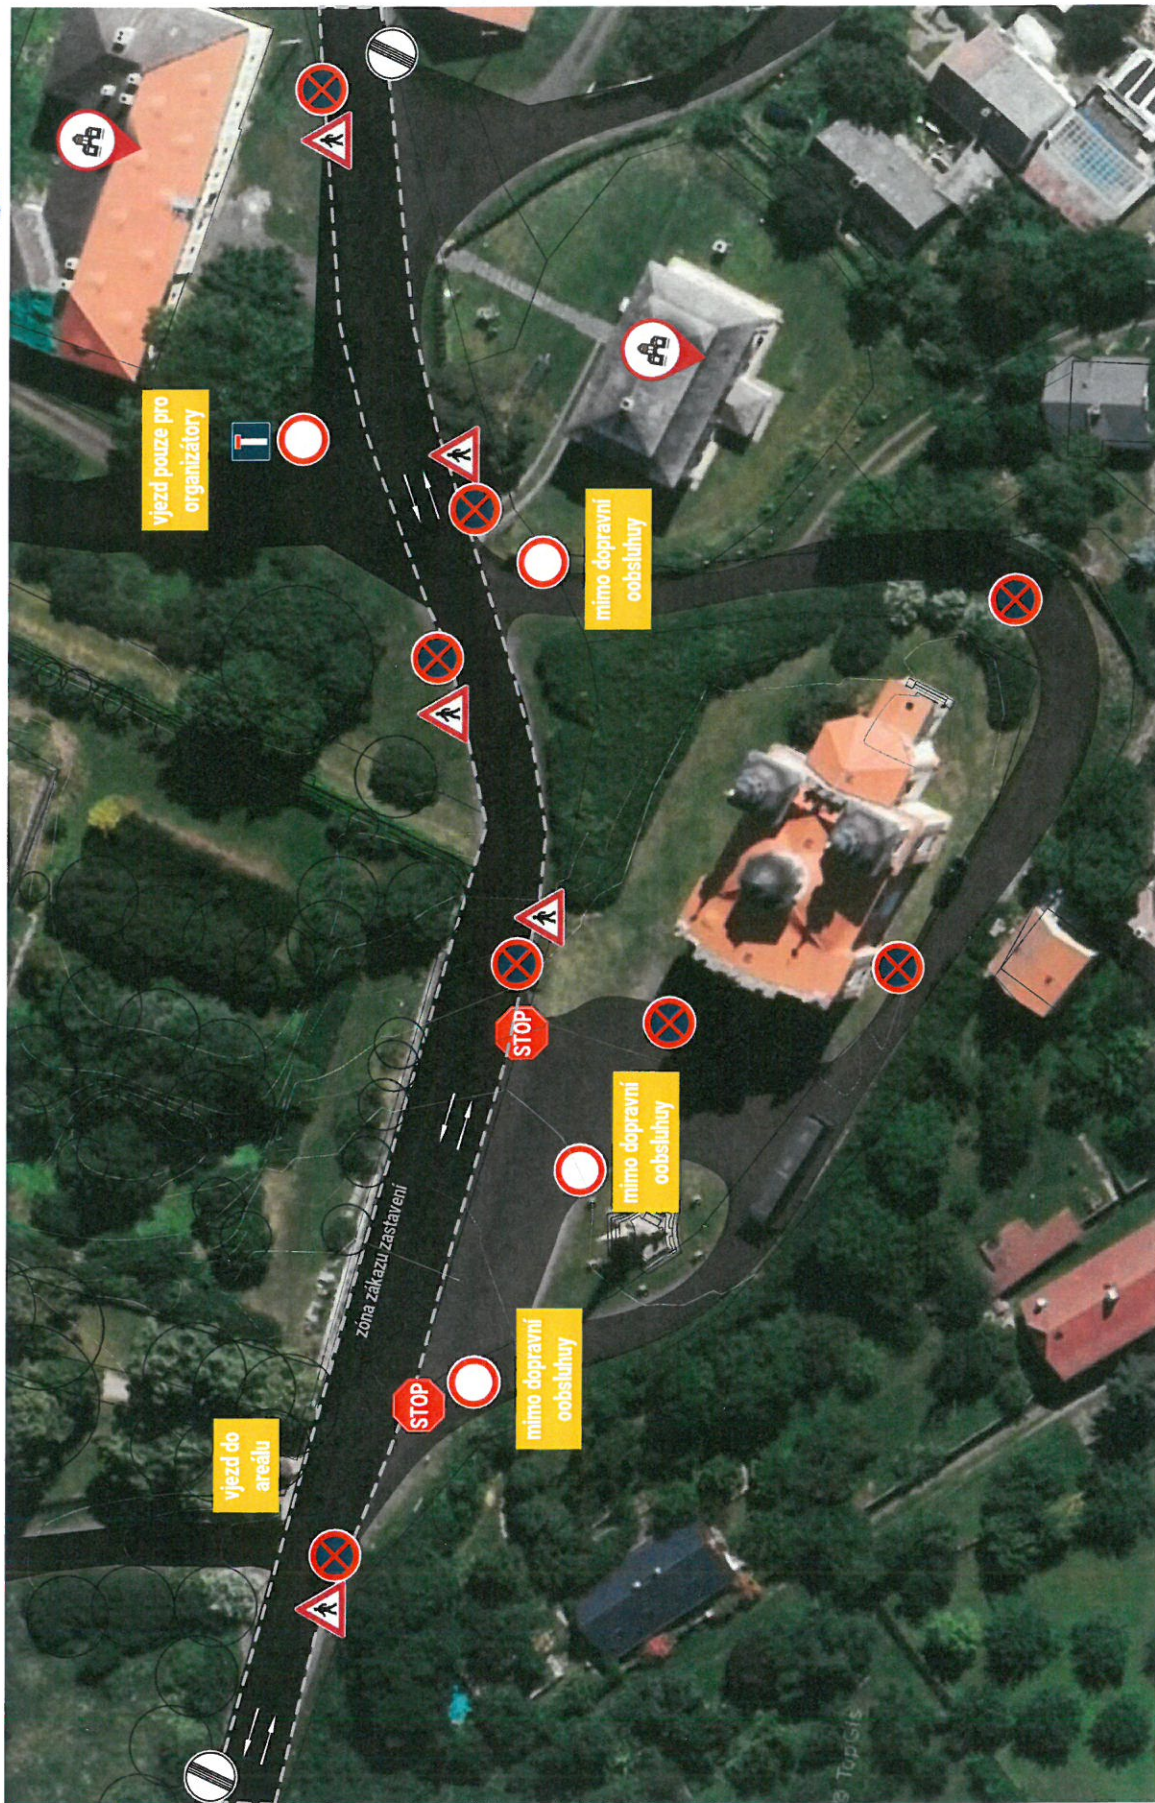

23. 07. 2024

Průběh k új. *Michalová*  
MAGISTRÁT MĚSTO  
KARLOVY VARY

SITUACE - Vjezd do areálu

M 1:500