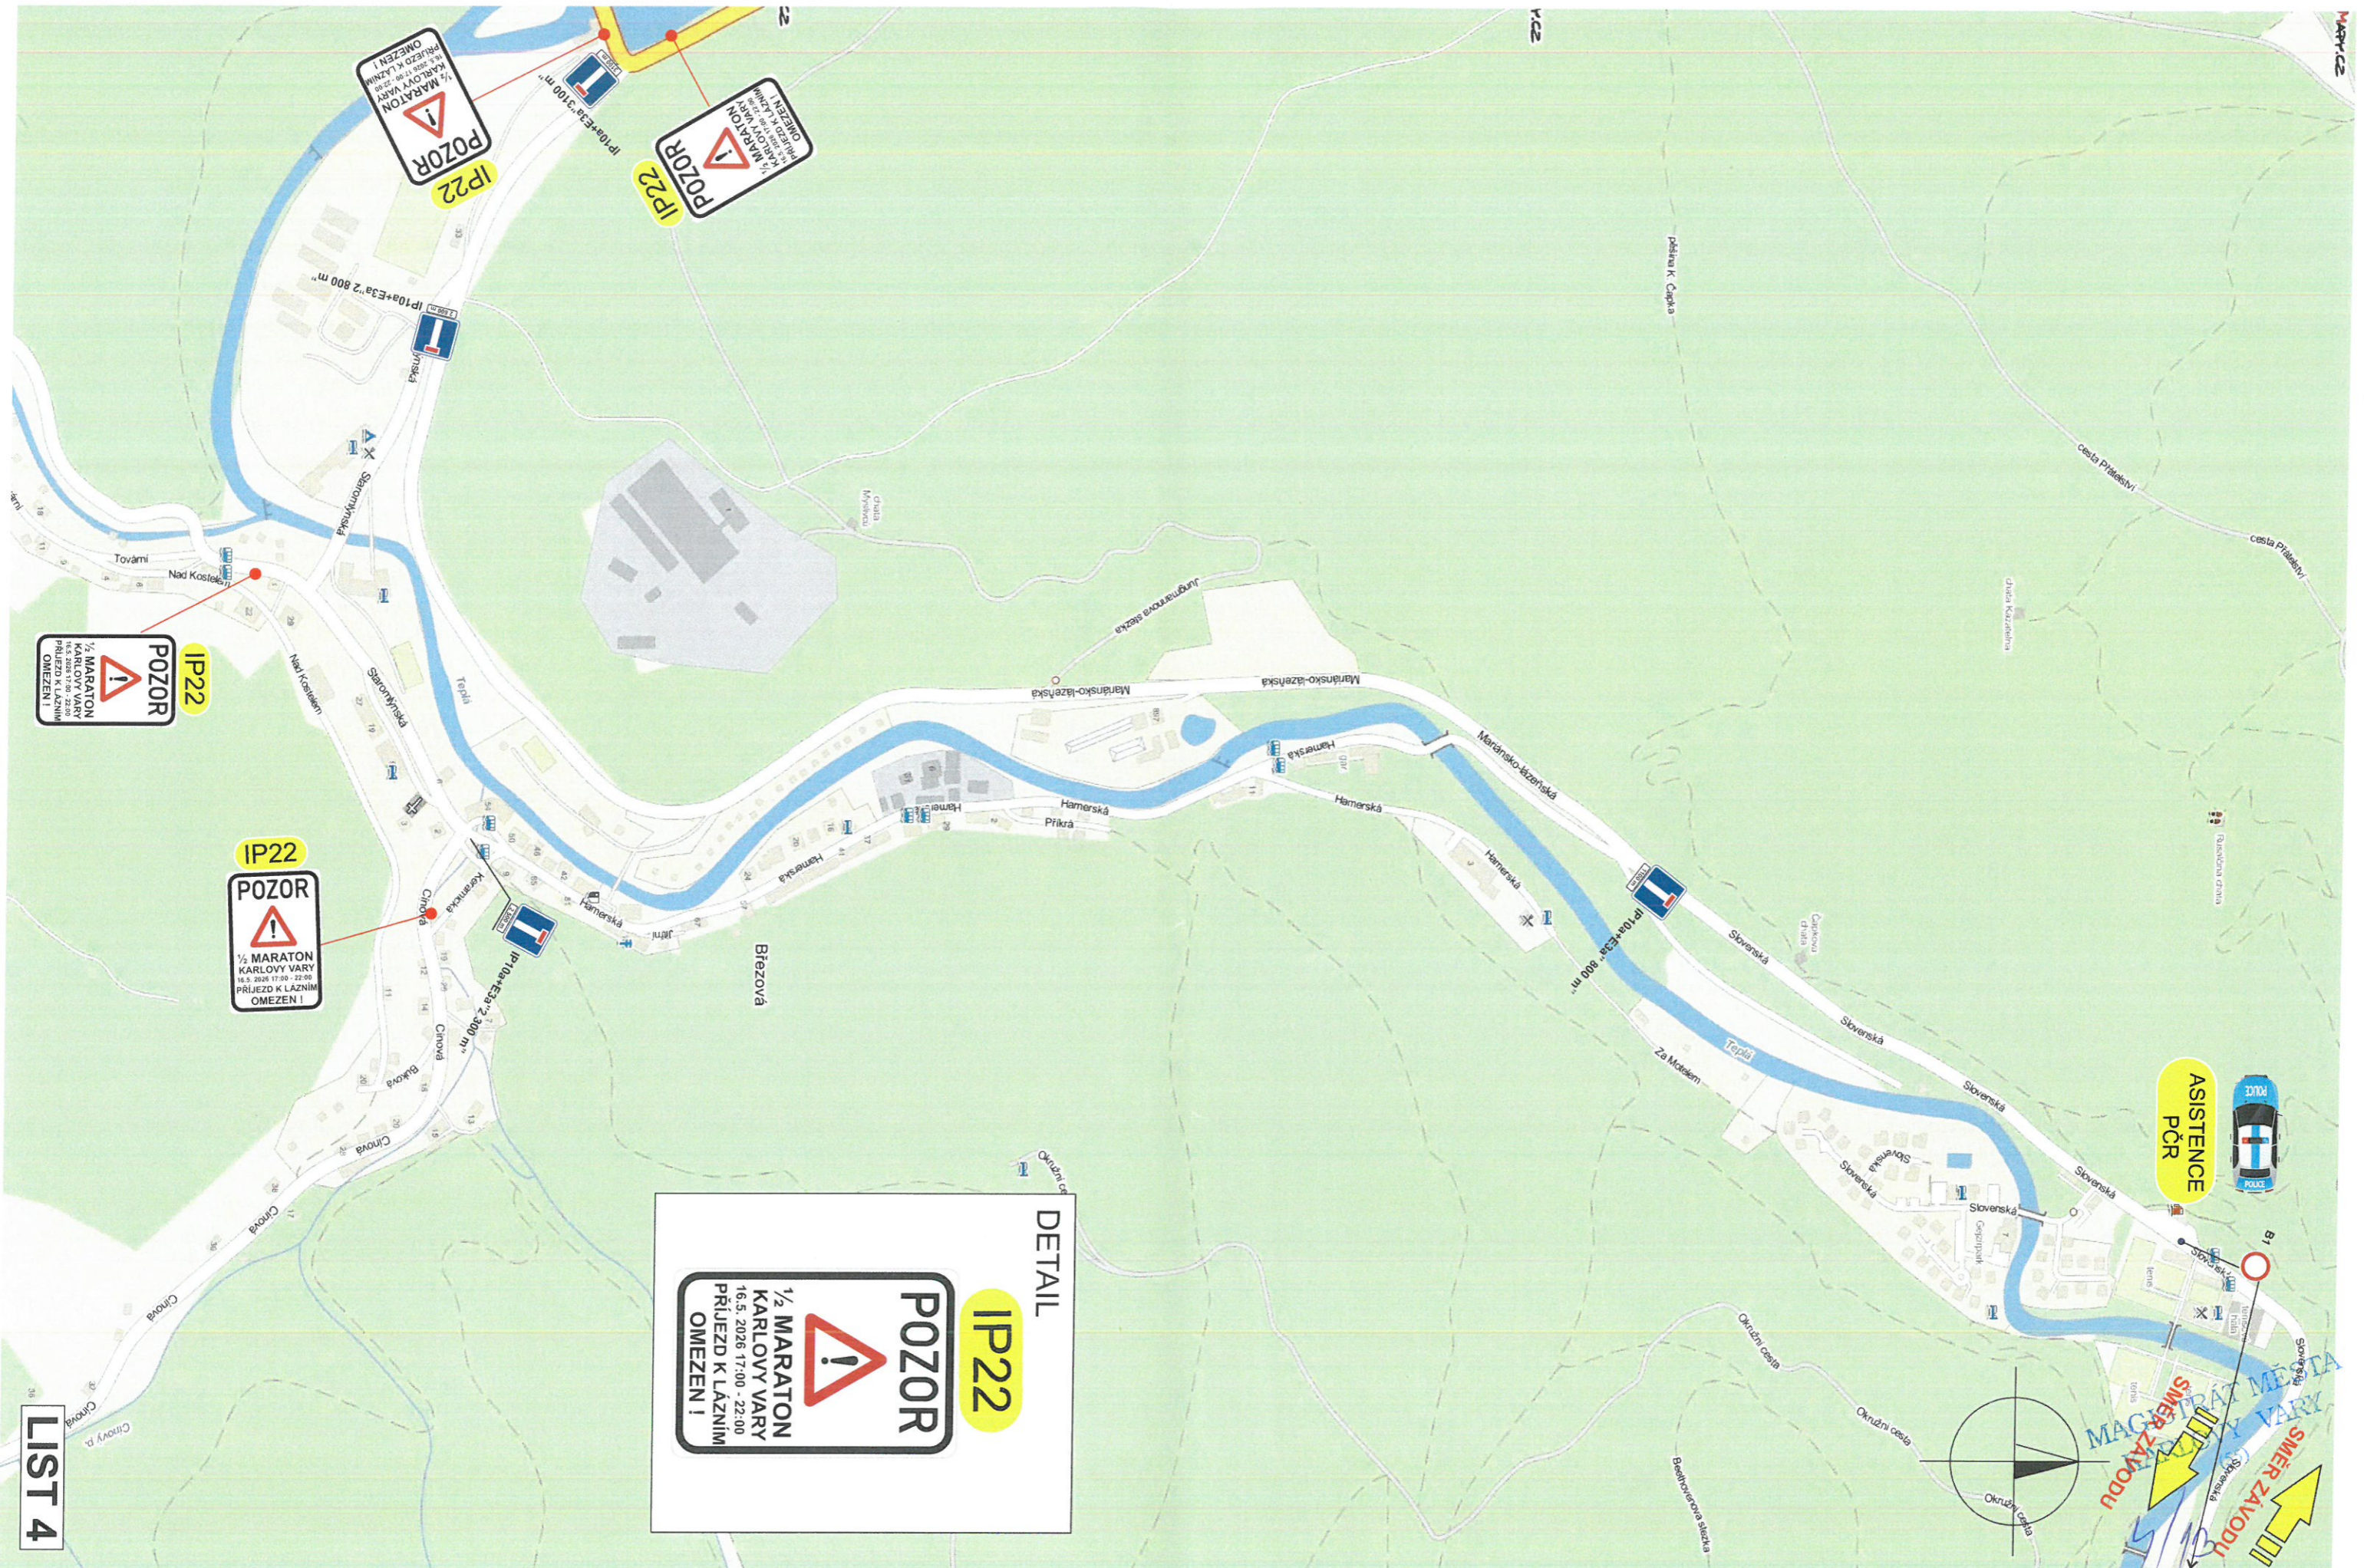

IP22

B28+E13

PLATI
 16.5.2026
 OD 8:00 hod.
 DO 22:00 hod.

DETAIL
IP22

POZOR
 1/2 MARATON
 16.5.2026 13:30 - 22:00
 VJEZD
 DO LAŽŇSKÉHO ÚZEMÍ
 OMEZEN !
 SPA AREA IS LIMITED

ASISTENCE
PČR

- po proběhnutí posledního
 běže křížovatkou
 Slovenská x U Imperiálu

IP22

POZOR
 1/2 MARATON
 16.5.2026 13:30 - 22:00
 VJEZD
 DO LAŽŇSKÉHO ÚZEMÍ
 OMEZEN !
 SPA AREA IS LIMITED

IP22

PŘESUN
PČR

POZOR
 1/2 MARATON
 16.5.2026 13:30 - 22:00
 VJEZD
 DO LAŽŇSKÉHO ÚZEMÍ
 OMEZEN !
 SPA AREA IS LIMITED

IP22

ASISTENCE
PČR
 - po proběhnutí posledního
 běže křížovatkou
 Slovenská x U Imperiálu

Rozdělení jízdních pruhů.
(Slovenská)

KUŽELY á 15 m

000 103/2026

DETAIL

IP22

POZOR

1/2 MARATON KARLOVY VARY
 16.5. 2026 17:00 - 22:00
 PŘÍJEZD K LÁZNĚM
 OMEZENÍ I

LIST 4

00P 103/2026

KLAD LISTŮ

MAGISTRÁT MĚSTA
KARLOVY VARY
(55)

000 103/2026

5/19

**TYTO DZ B28 + E13 OSADIT 9.5. 2025 _ PLATNOST OD 15.5.-16.5. 2026
PRO ULICI SADOVÁ Z DŮVODU REKONSTRUKCE LÁZEŇSKÉHO MOSTU**