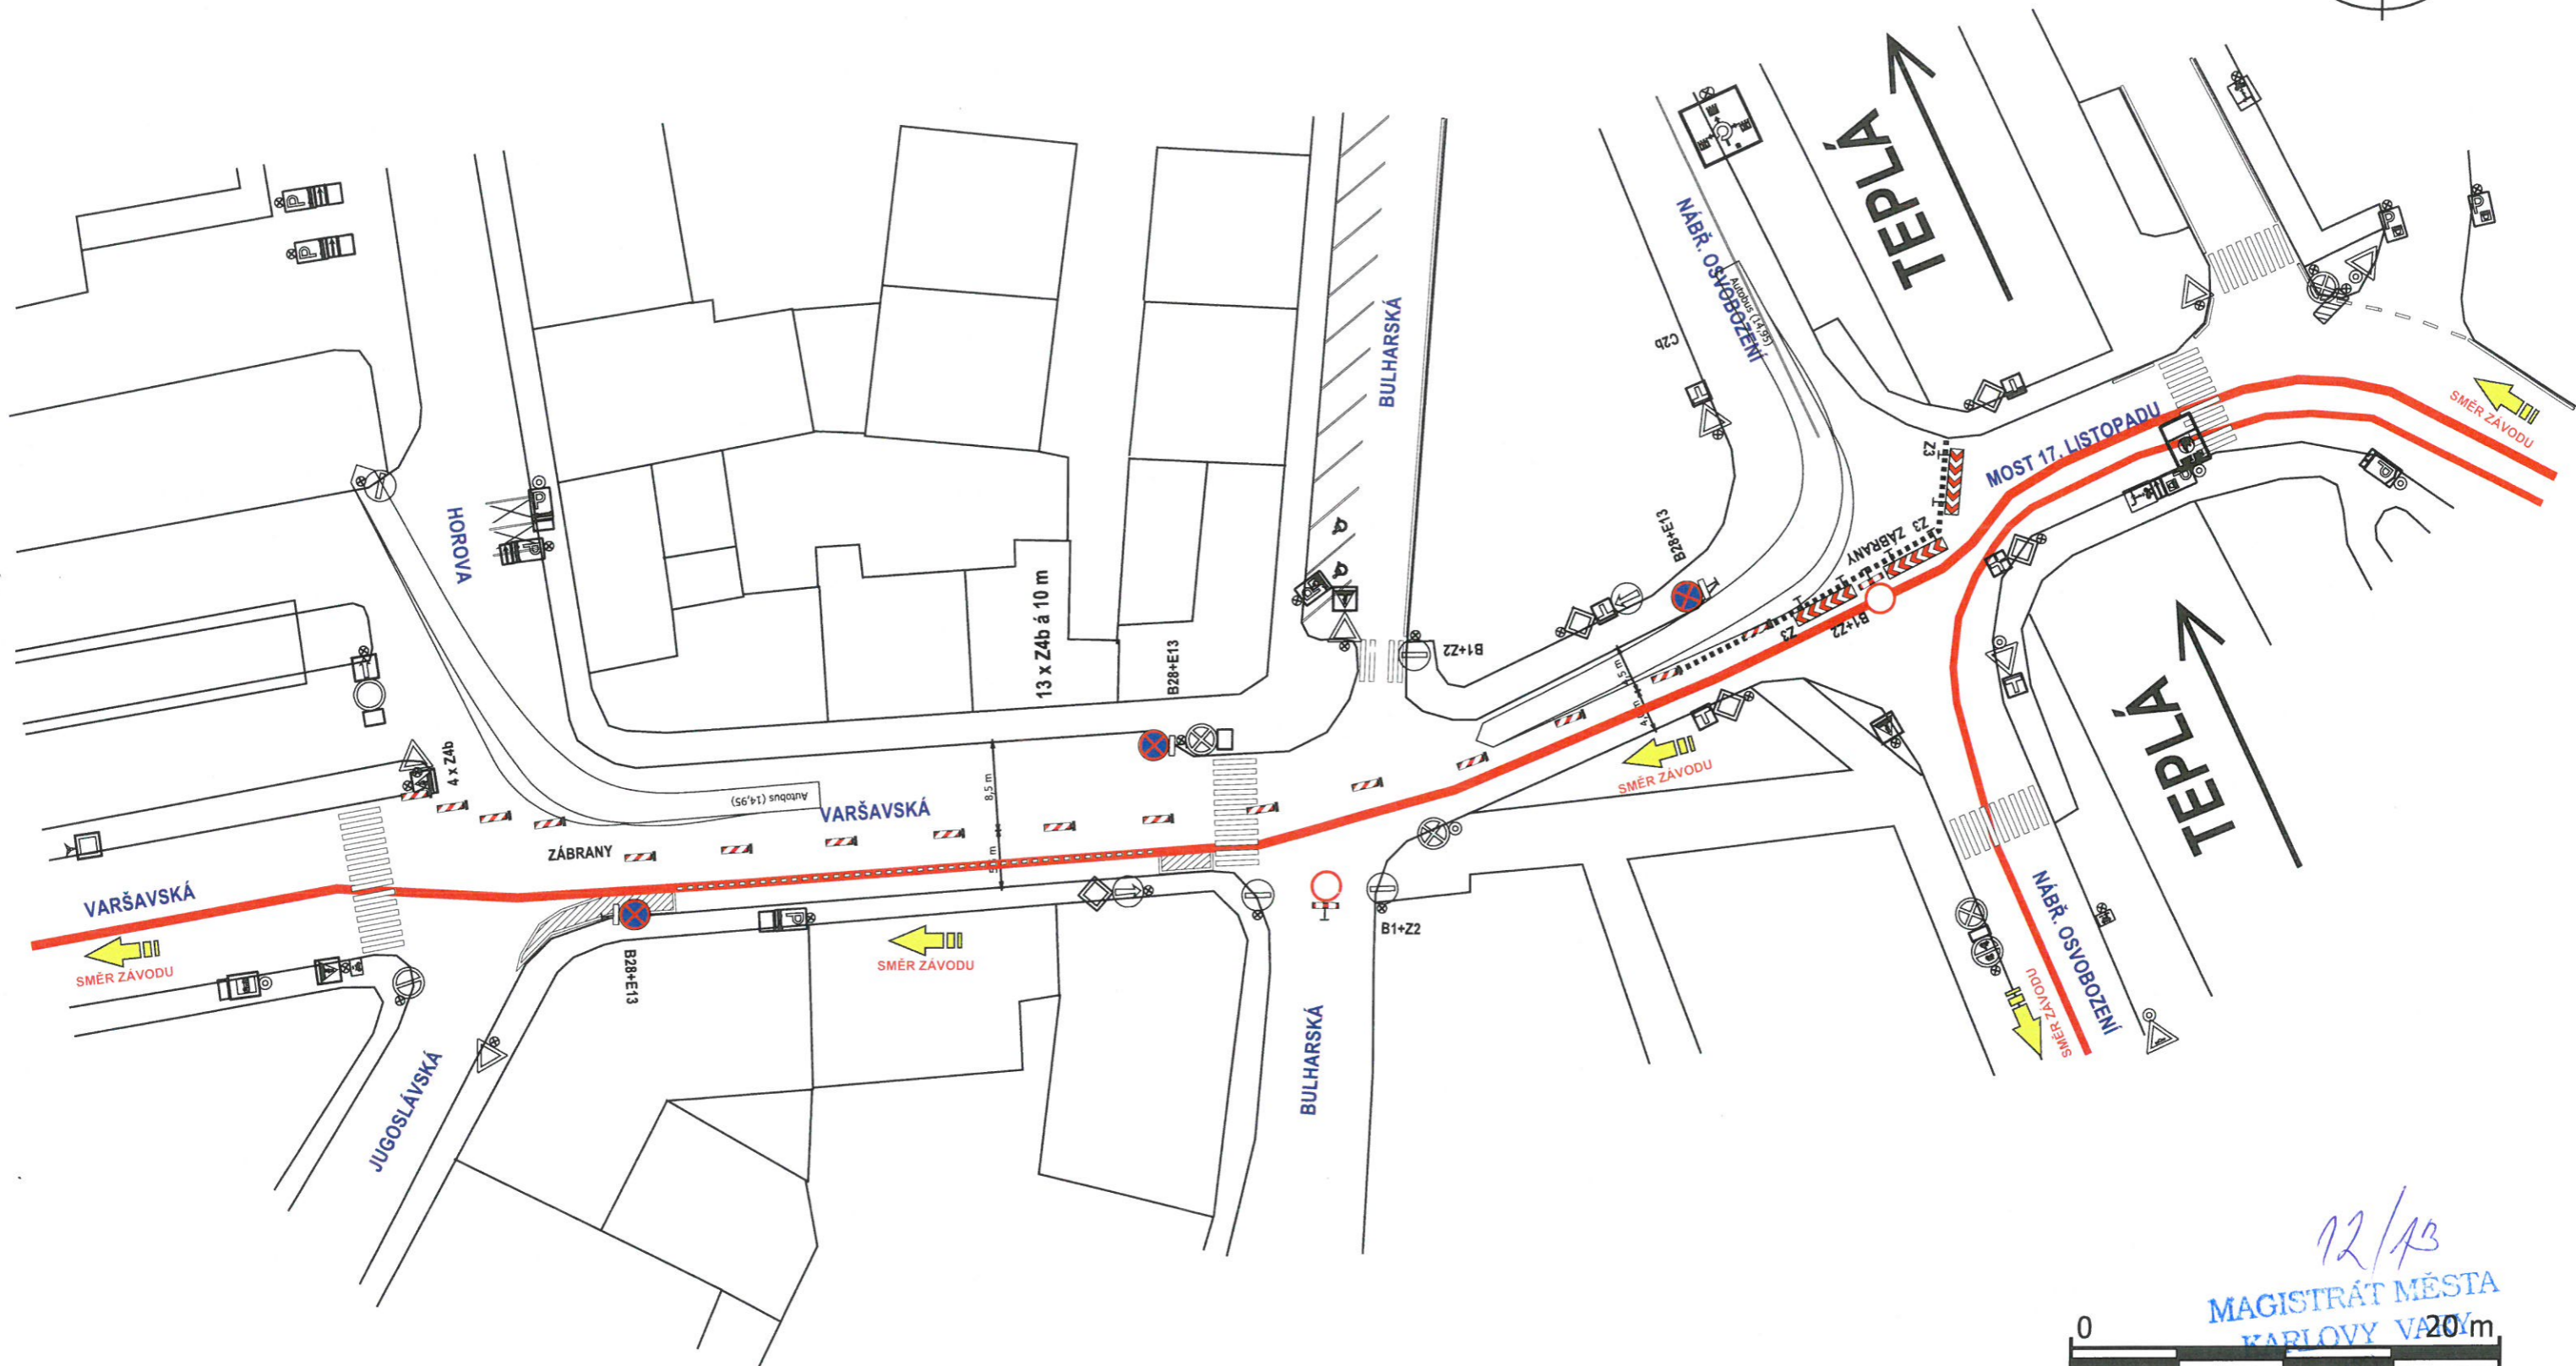

DETAIL D

12/13
MAGISTRÁT MĚSTA
KARLOVY VÁZOVY
0 20m
1:500

008 103/2026