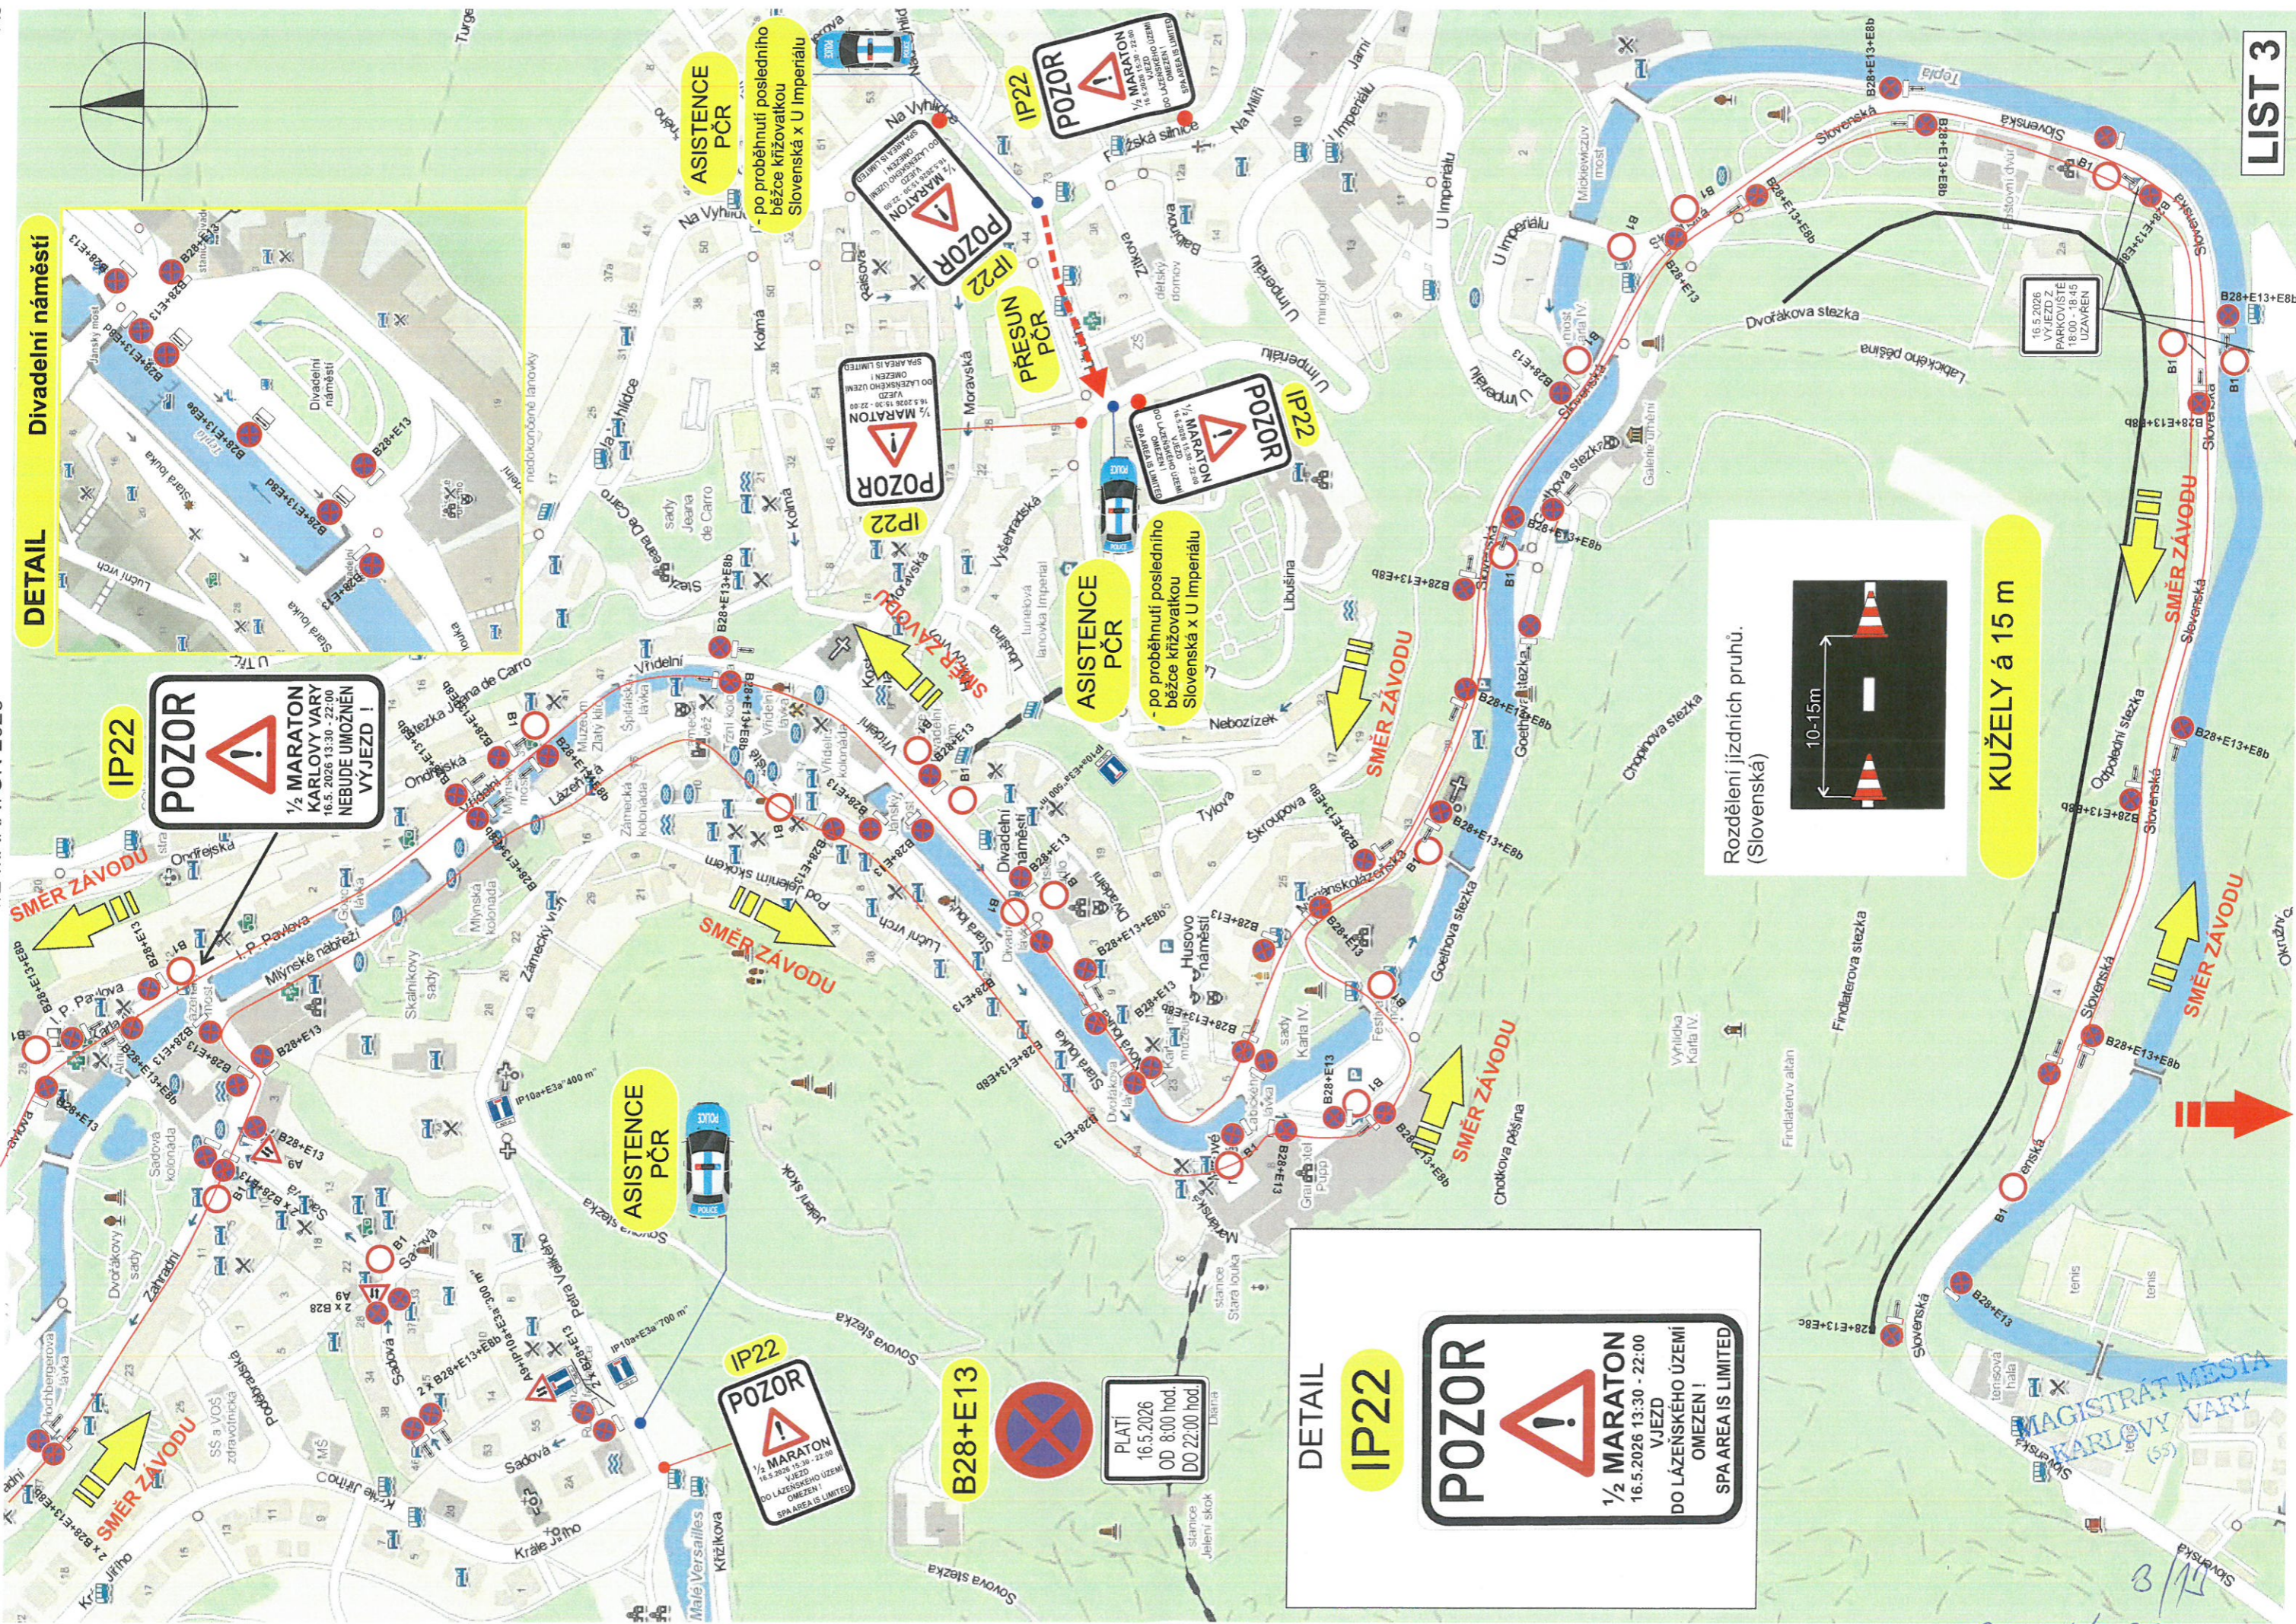

DETAIL

IP22

POZOR

**1/2 MARATON
KARLOVY VARY
16.5.2026 13:30 - 22:00
CENTRUM
UZAVŘENO !**

B28+E13

**PLATÍ
16.5.2026
OD 8:00 hod.
DO 22:00 hod.**

viz. LIST 2

**POZOR
NEPRŮJEZDNÁ
OBLAST!**

**DZ U SJEZDU ZE SILNICE č. 6
NA PLYNÁRENSKOU ULICI**

Rozdělení jízdních pruhů.
(od ulice V Lučinách po
křižovatku Závodní - Studentská)

MAGISTRÁT MĚSTA
KARLOVY VARY
(55)

1/12

LIST č. 1

DOP 10/3/2026

DETAIL

Divadelní náměstí

POZOR
 1/2 MARATON
 KARLOVY VARY
 16.5.2026 13:30 - 22:00
 NEBUDE UMOZHNEN
 VYJEZD !

IP22

ASISTENCE
PČR

POZOR
 1/2 MARATON
 16.5.2026 13:30 - 22:00
 VJEZD
 DO LAŽŇSKÉHO ÚZEMÍ
 OMEZEN !
 SPA AREA IS LIMITED

IP22

B28+E13

PLATI
 16.5.2026
 OD 8:00 hod.
 DO 22:00 hod.

DETAIL
IP22

POZOR
 1/2 MARATON
 16.5.2026 13:30 - 22:00
 VJEZD
 DO LAŽŇSKÉHO ÚZEMÍ
 OMEZEN !
 SPA AREA IS LIMITED

ASISTENCE
PČR

- po proběhnutí posledního
 běže křížovatkou
 Slovenská x U Imperiálu