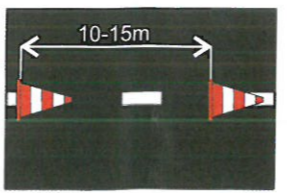

**DZ U SJEZDU ZE SILNICE č. 6
NA PLYNÁRENSKOU ULICI**

Rozdělení jízdních pruhů.
(od ulice V Lučinách po
křižovatku Závodní - Studentská)

MAGISTRÁT MĚSTA
KARLOVY VARY
(55)

1/12

LIST č. 1

DOP 10/3/2026

DETAIL