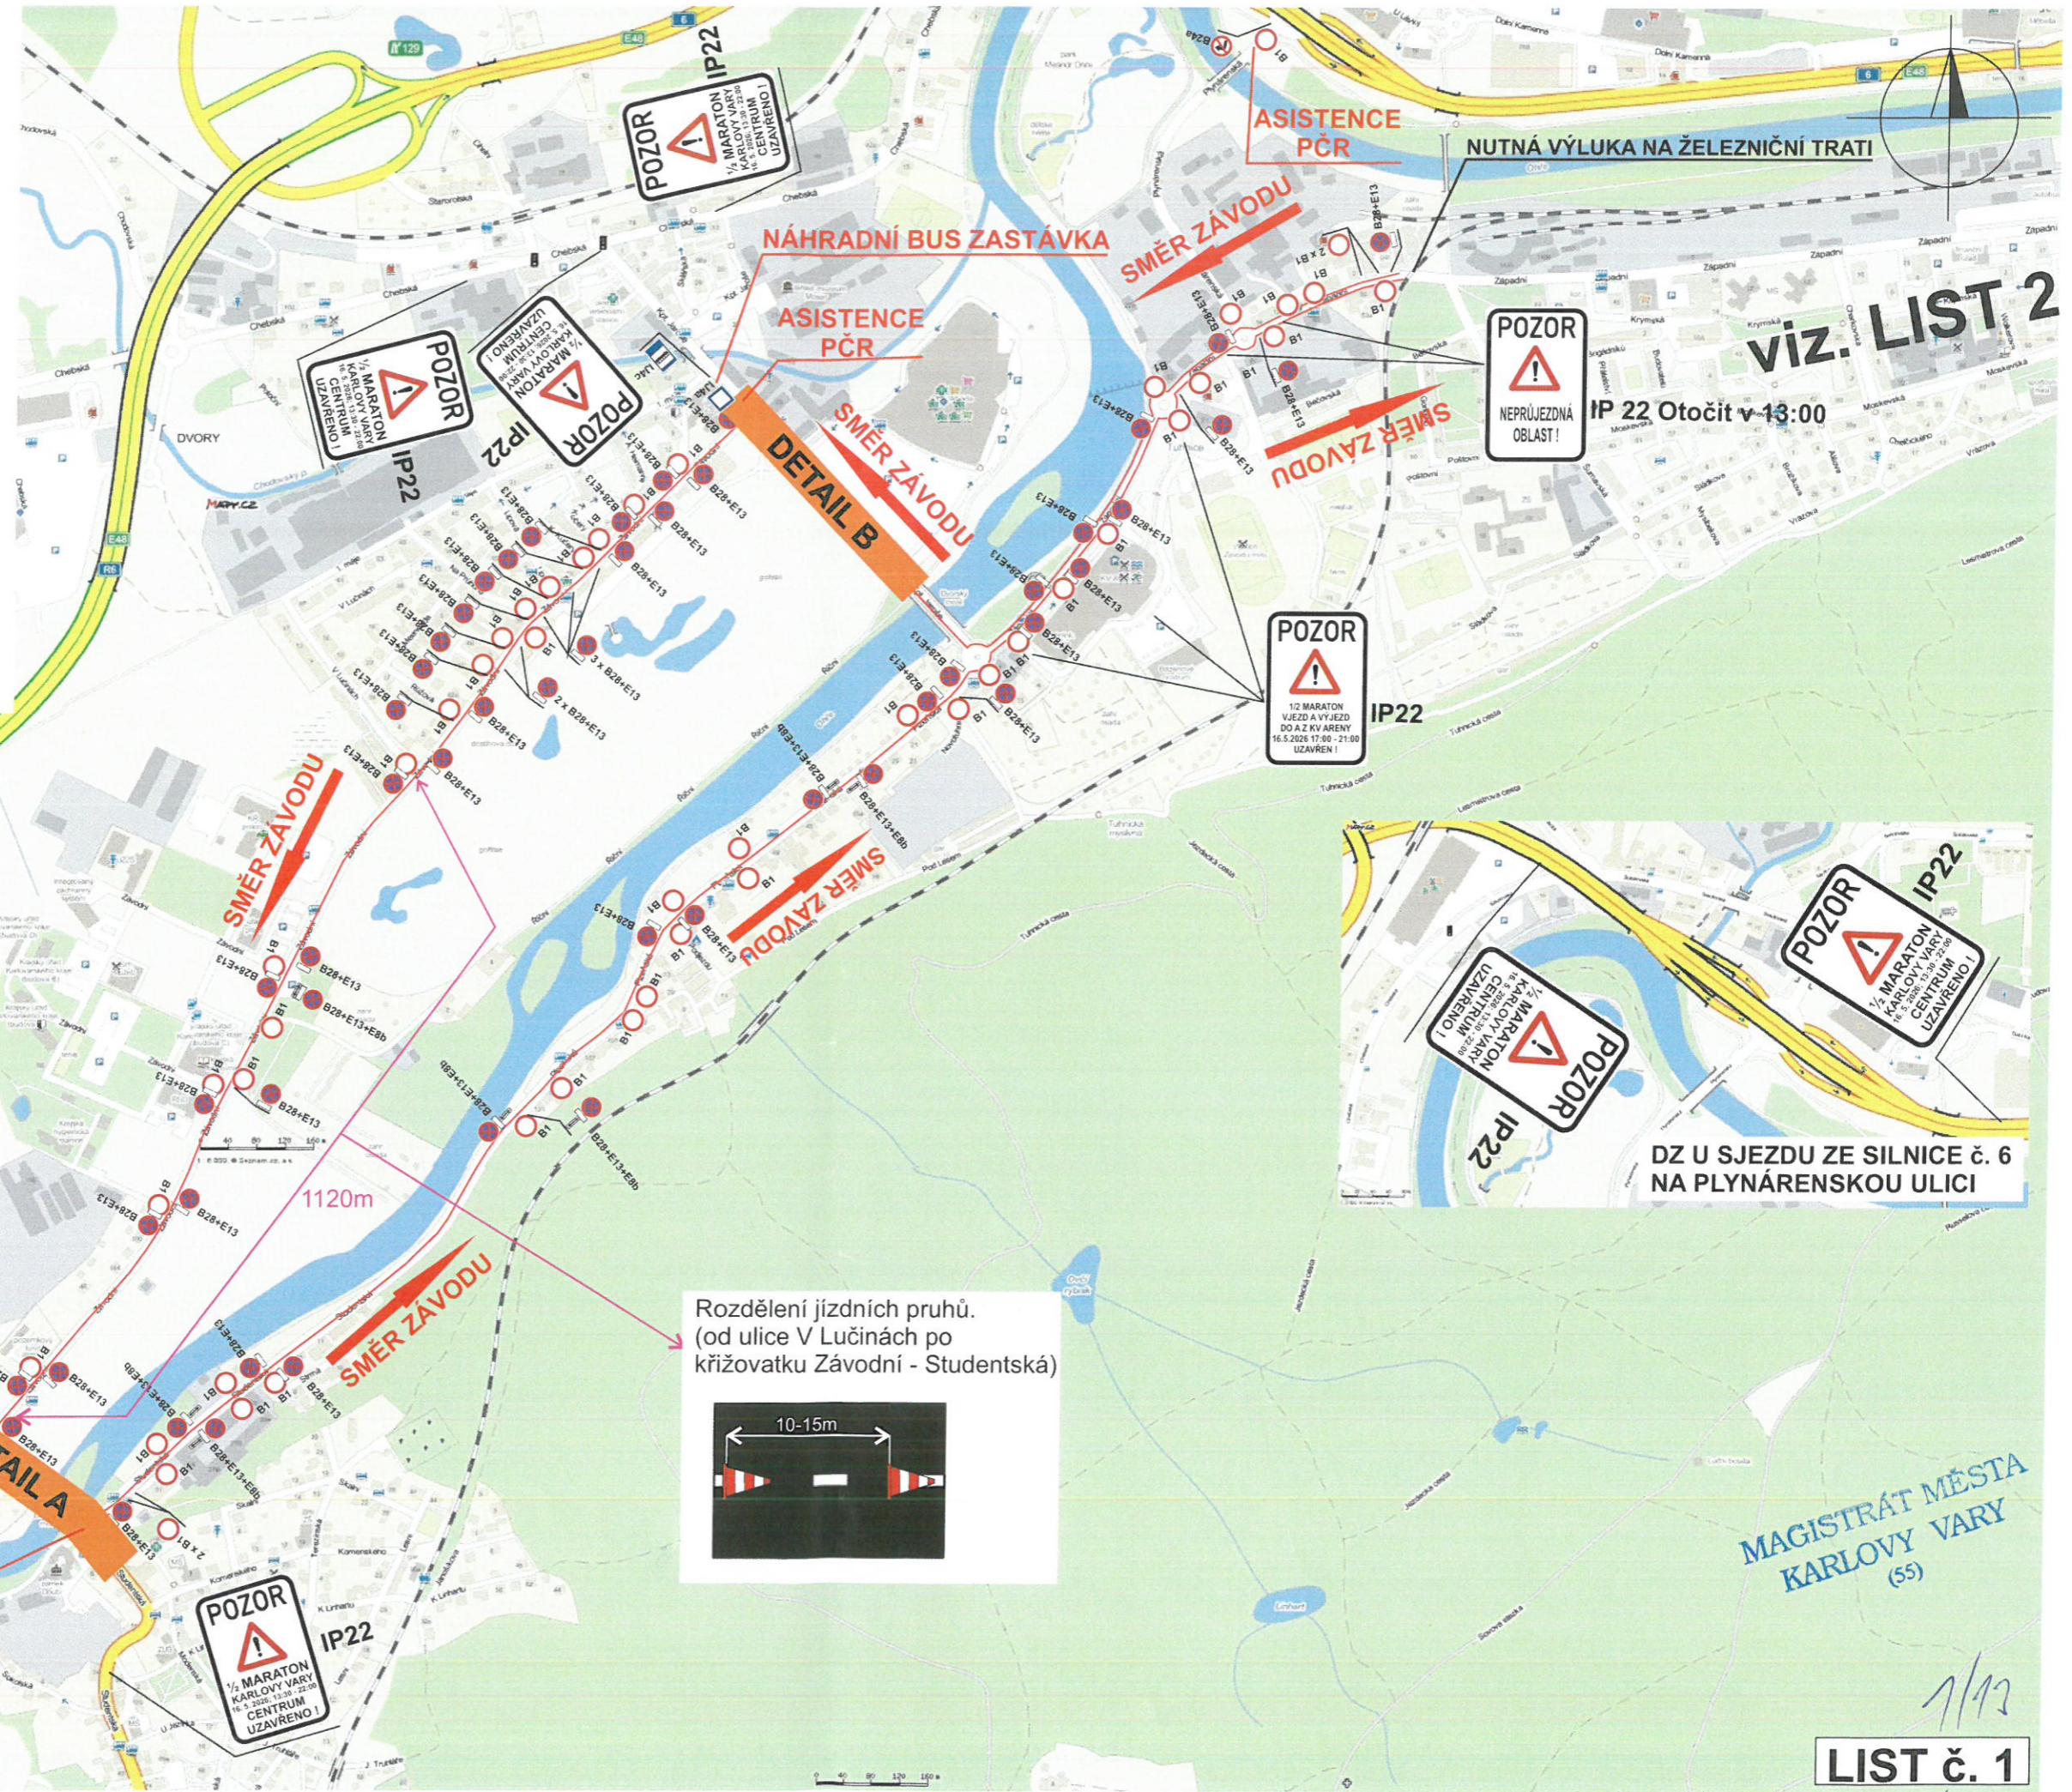

DETAIL

IP22

POZOR

**1/2 MARATON
KARLOVY VARY
16.5.2026 13:30 - 22:00
CENTRUM
UZAVŘENO !**

B28+E13

**PLATÍ
16.5.2026
OD 8:00 hod.
DO 22:00 hod.**

viz. LIST 2

**POZOR
NEPRŮJEZDNÁ
OBLAST!**

IP 22 Otočit v 13:00

**POZOR
1/2 MARATON
VJEZD A VYJEZD
DO A Z KV ARENY
16.5.2026 17:00 - 21:00
UZAVŘEN !**

**POZOR
1/2 MARATON
KARLOVY VARY
16.5.2026 13:30 - 22:00
CENTRUM
UZAVŘENO !**

**POZOR
1/2 MARATON
KARLOVY VARY
16.5.2026 13:30 - 22:00
CENTRUM
UZAVŘENO !**

Divadelní náměstí

POZOR
 1/2 MARATON
 KARLOVY VARY
 16.5.2026 13:30 - 22:00
 NEBUDE UMOZHNEN
 VYJEZD !

IP22

ASISTENCE
PČR

POZOR
 1/2 MARATON
 16.5.2026 13:30 - 22:00
 VJEZD
 DO LAŽŇSKÉHO ÚZEMÍ
 OMEZEN !
 SPA AREA IS LIMITED

IP22

B28+E13

PLATI
 16.5.2026
 OD 8:00 hod.
 DO 22:00 hod.

DETAIL
IP22

POZOR
 1/2 MARATON
 16.5.2026 13:30 - 22:00
 VJEZD
 DO LAŽŇSKÉHO ÚZEMÍ
 OMEZEN !
 SPA AREA IS LIMITED

ASISTENCE
PČR

- po proběhnutí posledního
 běže křížovatkou
 Slovenská x U Imperiálu