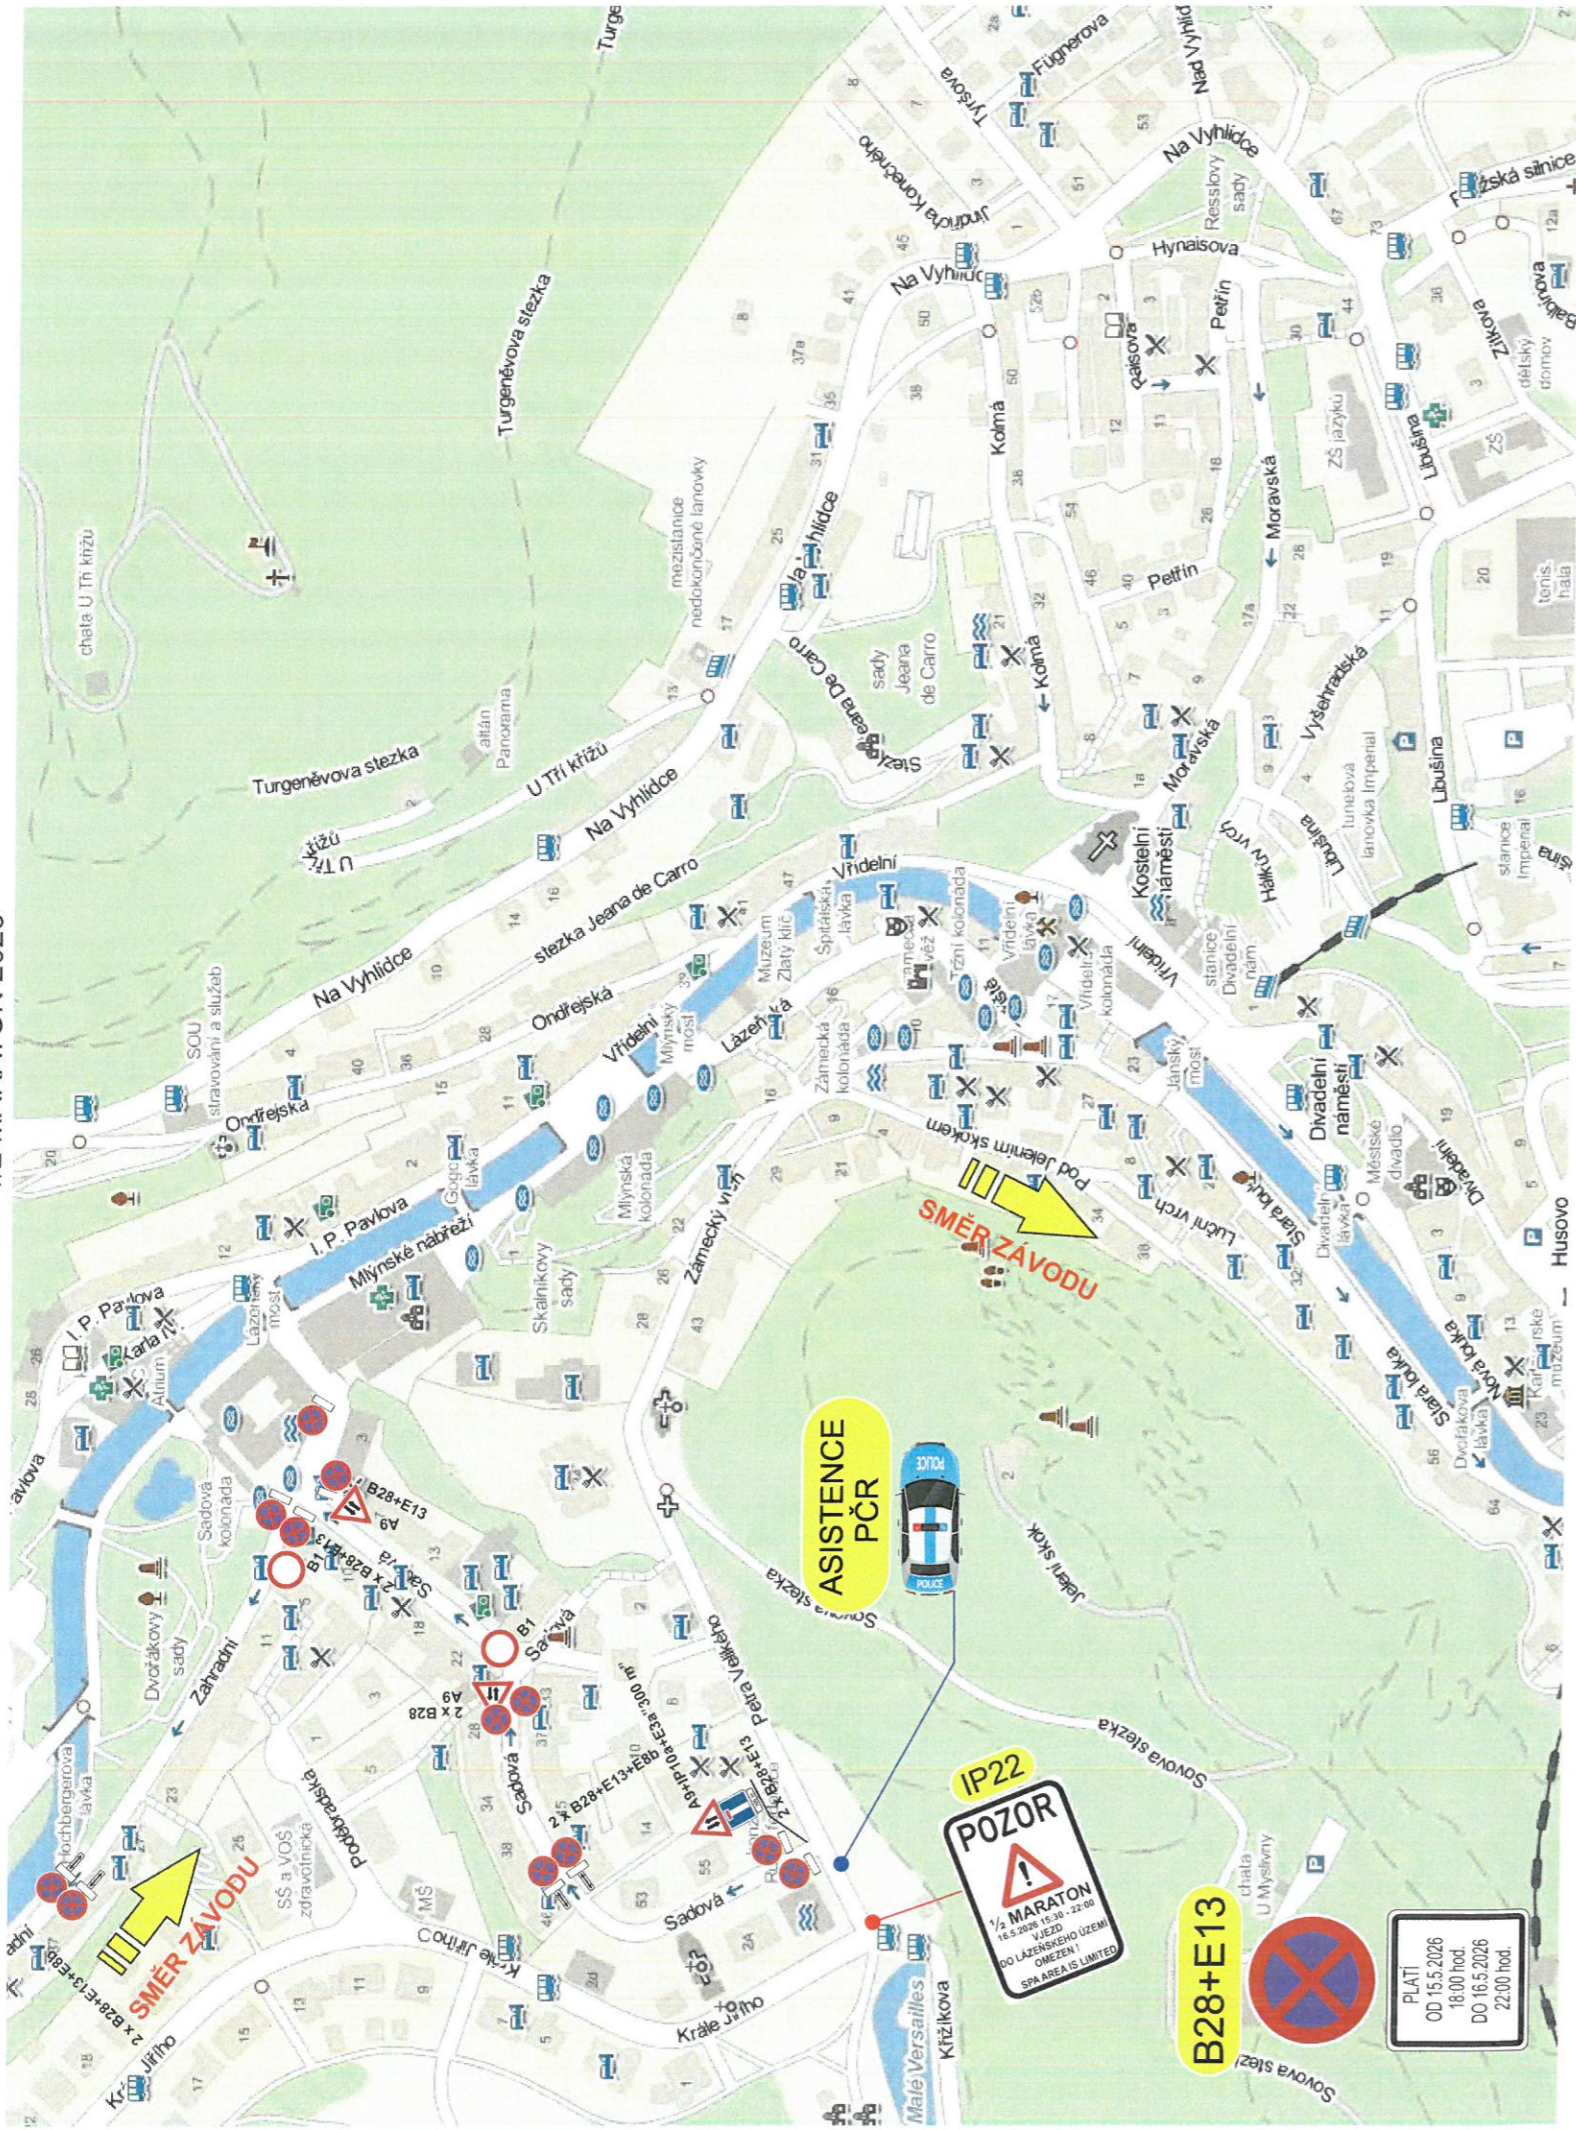

DETAIL

IP22

POZOR

**1/2 MARATON
KARLOVY VARY
16.5.2026 13:30 - 22:00
CENTRUM
UZAVŘENO !**

B28+E13

**PLATÍ
16.5.2026
OD 8:00 hod.
DO 22:00 hod.**

viz. LIST 2

**POZOR
NEPRŮJEZDNÁ
OBLAST!**

IP22

B28+E13

PLATI
 16.5.2026
 OD 8:00 hod.
 DO 22:00 hod.

DETAIL
IP22

POZOR
 1/2 MARATON
 16.5.2026 13:30 - 22:00
 VJEZD
 DO LAŽŇSKÉHO ÚZEMÍ
 OMEZEN !
 SPA AREA IS LIMITED

ASISTENCE
PČR

- po proběhnutí posledního
 běže křížovatkou
 Slovenská x U Imperiálu

IP22

ASISTENCE
PČR
 - po proběhnutí posledního
 běže křížovatkou
 Slovenská x U Imperiálu

Rozdělení jízdních pruhů.
(Slovenská)

KUŽELY á 15 m

000 103/2026

DETAIL

IP22

POZOR

1/2 MARATON KARLOVY VARY
 16.5. 2026 17:00 - 22:00
 PŘÍJEZD K LÁZNĚM
 OMEZENÍ I

LIST 4

00P 103/2026

KLAD LISTŮ

MAGISTRÁT MĚSTA
KARLOVY VARY
(55)

000 103/2026

5/19

**TYTO DZ B28 + E13 OSADIT 9.5. 2025 _ PLATNOST OD 15.5.-16.5. 2026
PRO ULICI SADOVÁ Z DŮVODU REKONSTRUKCE LÁZEŇSKÉHO MOSTU**