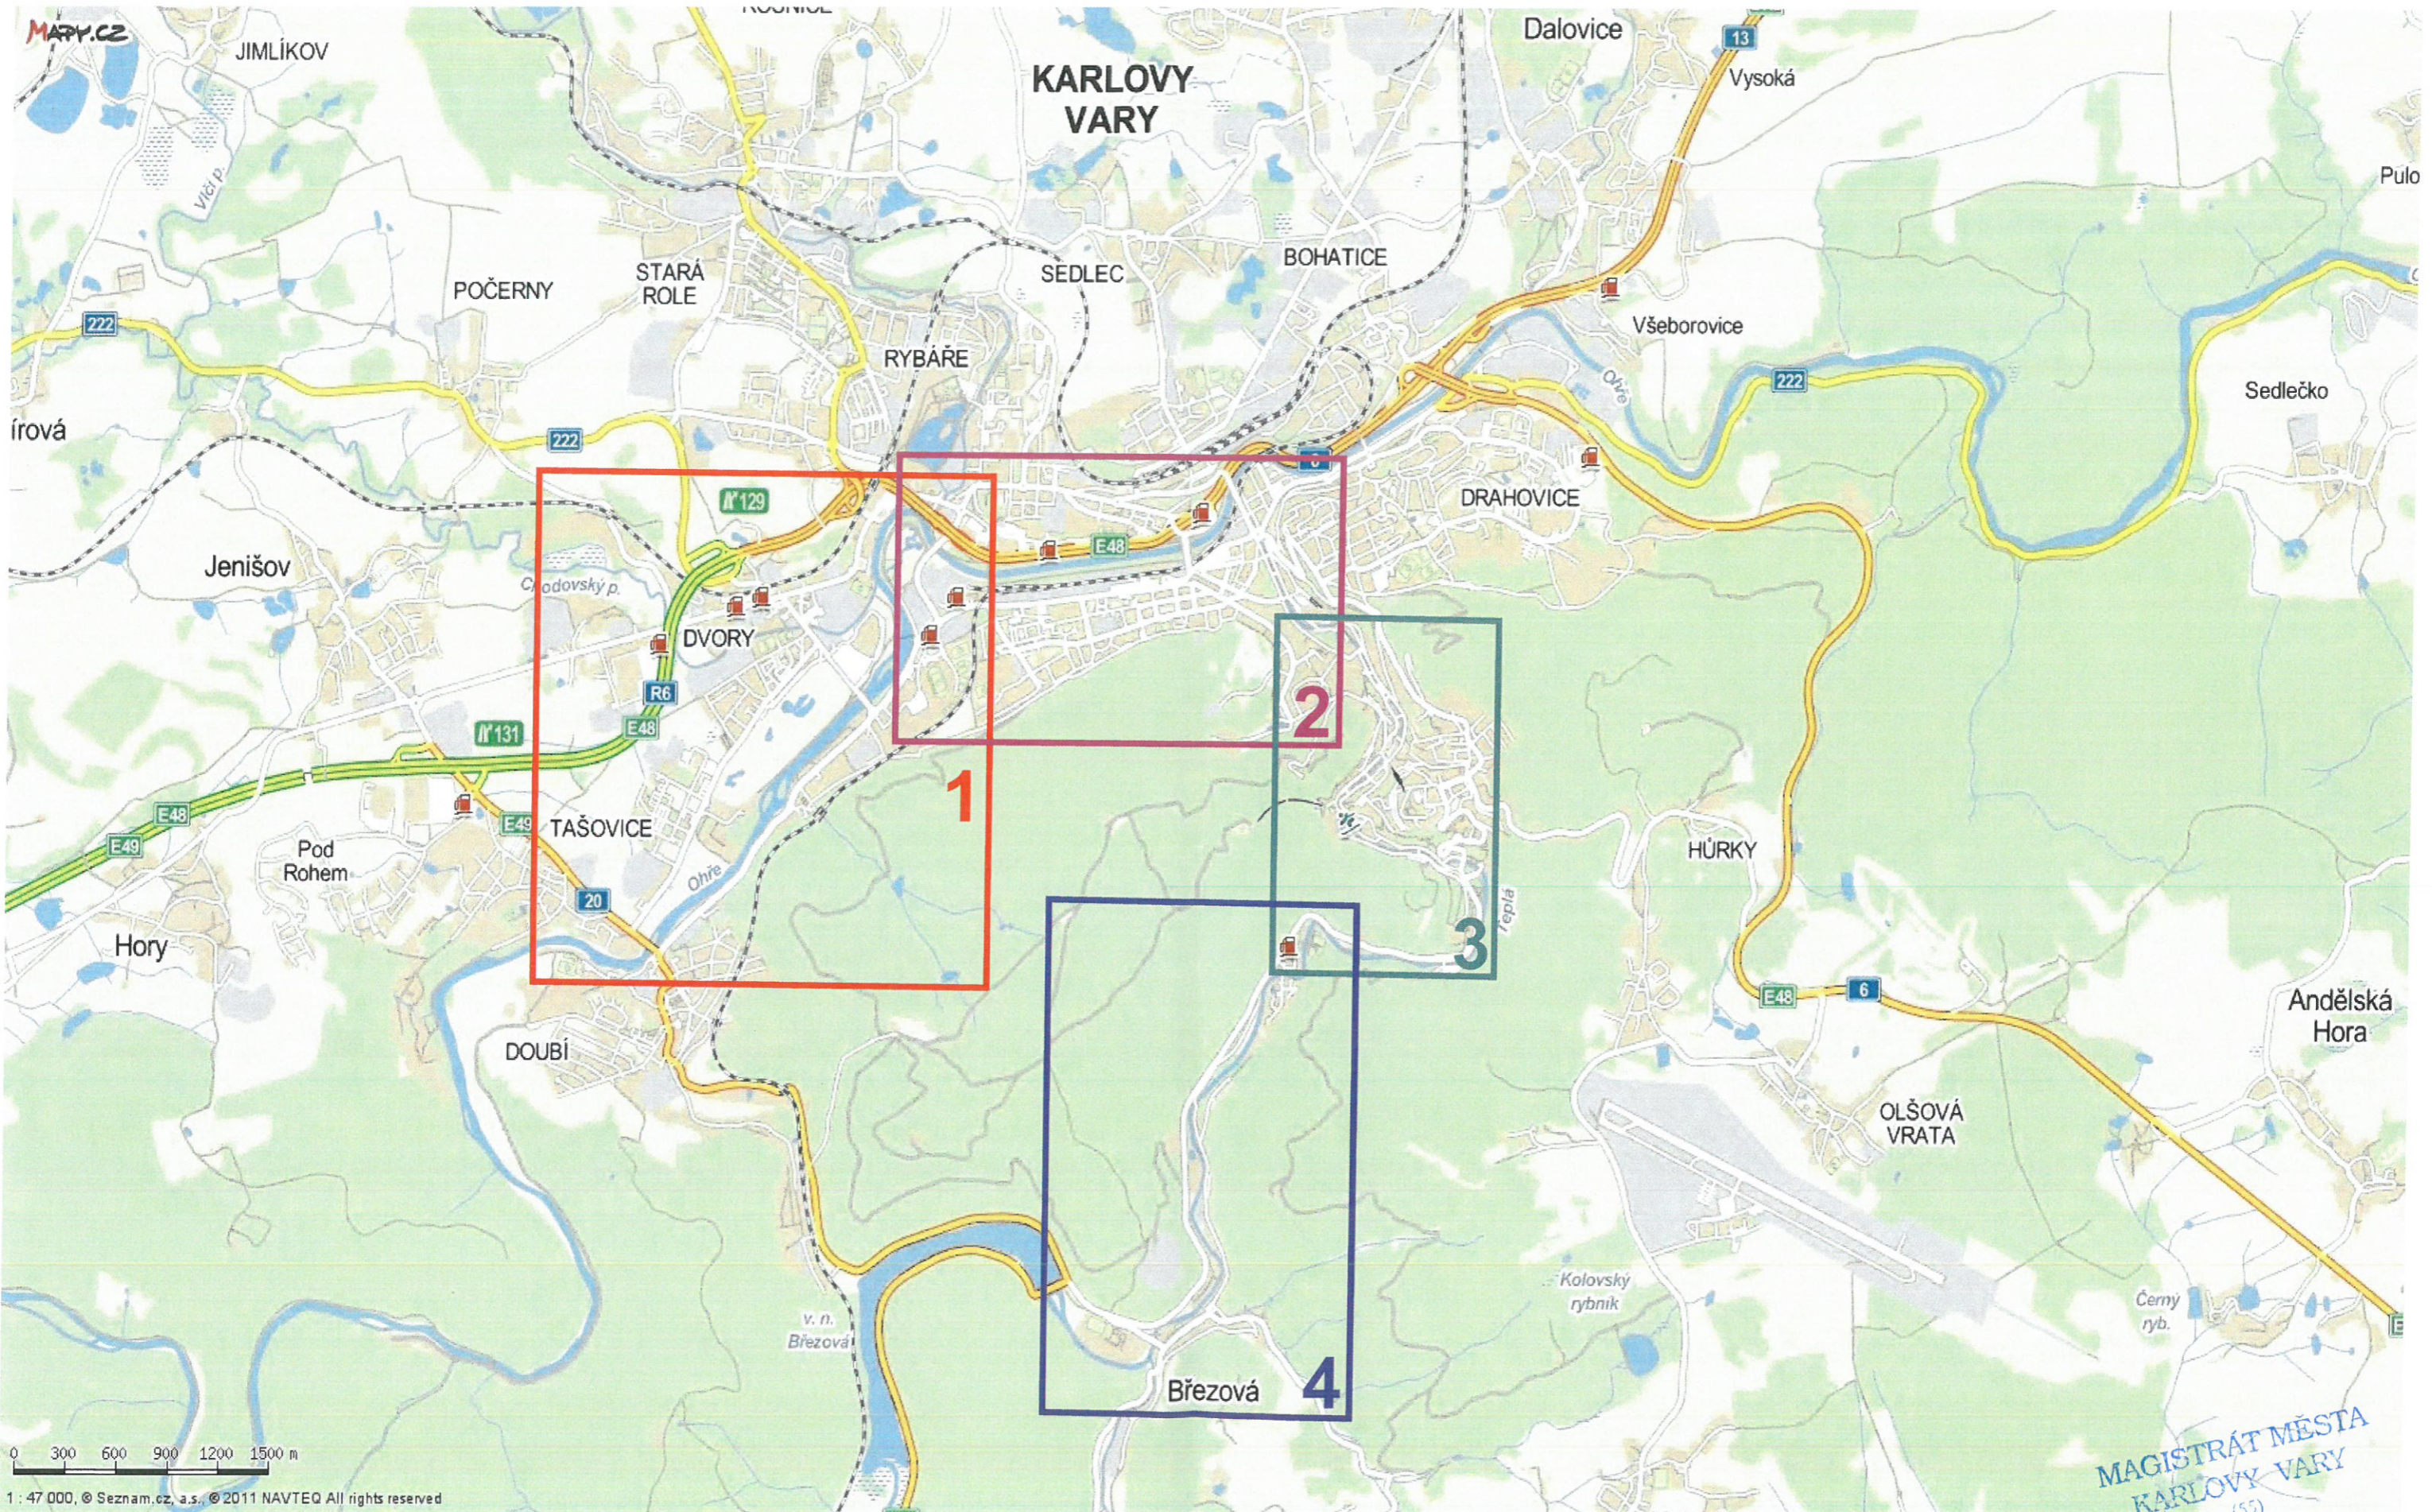

KLAD LISTŮ

MAGISTRÁT MĚSTA
KARLOVY VARY
(55)

000 103/2026

5/19