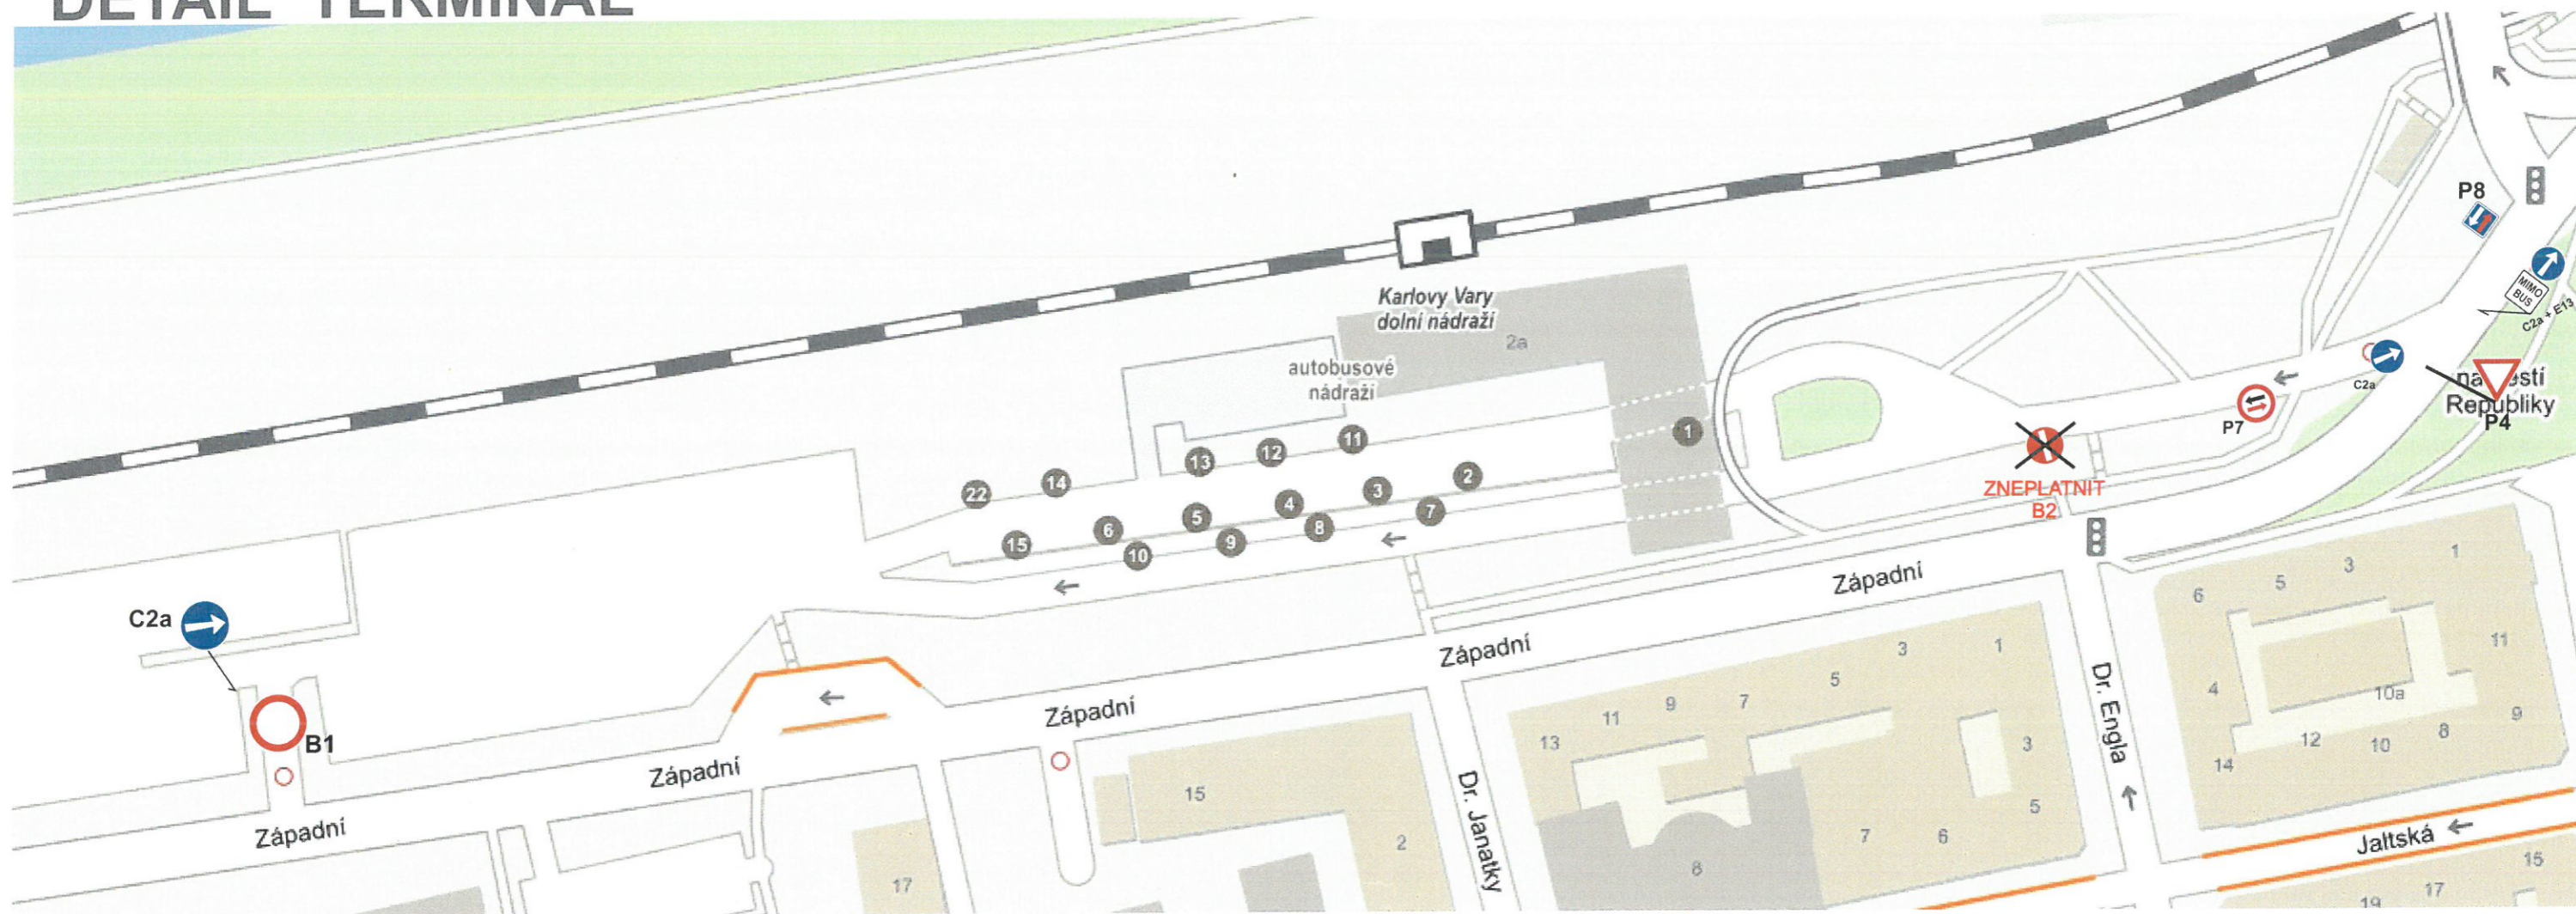

DETAIL TERMINÁL

13/13
MAGISTRÁT MĚSTA
KARLOVY VARY
(55)
008 103/2026