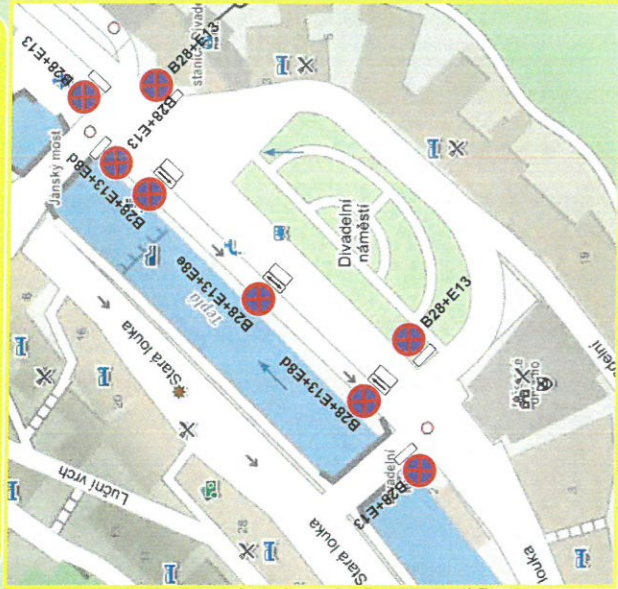

IP 22 Otočit v 13:00

**POZOR
1/2 MARATON
VJEZD A VYJEZD
DO A Z KV ARENY
16.5.2026 17:00 - 21:00
UZAVŘEN !**

**POZOR
1/2 MARATON
KARLOVY VARY
16.5.2026 13:30 - 22:00
CENTRUM
UZAVŘENO !**

**POZOR
1/2 MARATON
KARLOVY VARY
16.5.2026 13:30 - 22:00
CENTRUM
UZAVŘENO !**

**DZ U SJEZDU ZE SILNICE č. 6
NA PLYNÁRENSKOU ULICI**

Rozdělení jízdních pruhů.
(od ulice V Lučinách po
křižovatku Závodní - Studentská)

MAGISTRÁT MĚSTA
KARLOVY VARY
(55)

1/12

LIST č. 1

DOP 10/3/2026

DETAIL

Divadelní náměstí

POZOR
 1/2 MARATON
 KARLOVY VARY
 16.5.2026 13:30 - 22:00
 NEBUDE UMOZHNEN
 VYJEZD !

IP22

ASISTENCE
PČR

POZOR
 1/2 MARATON
 16.5.2026 13:30 - 22:00
 VJEZD
 DO LAŽŇSKÉHO ÚZEMÍ
 OMEZEN !
 SPA AREA IS LIMITED