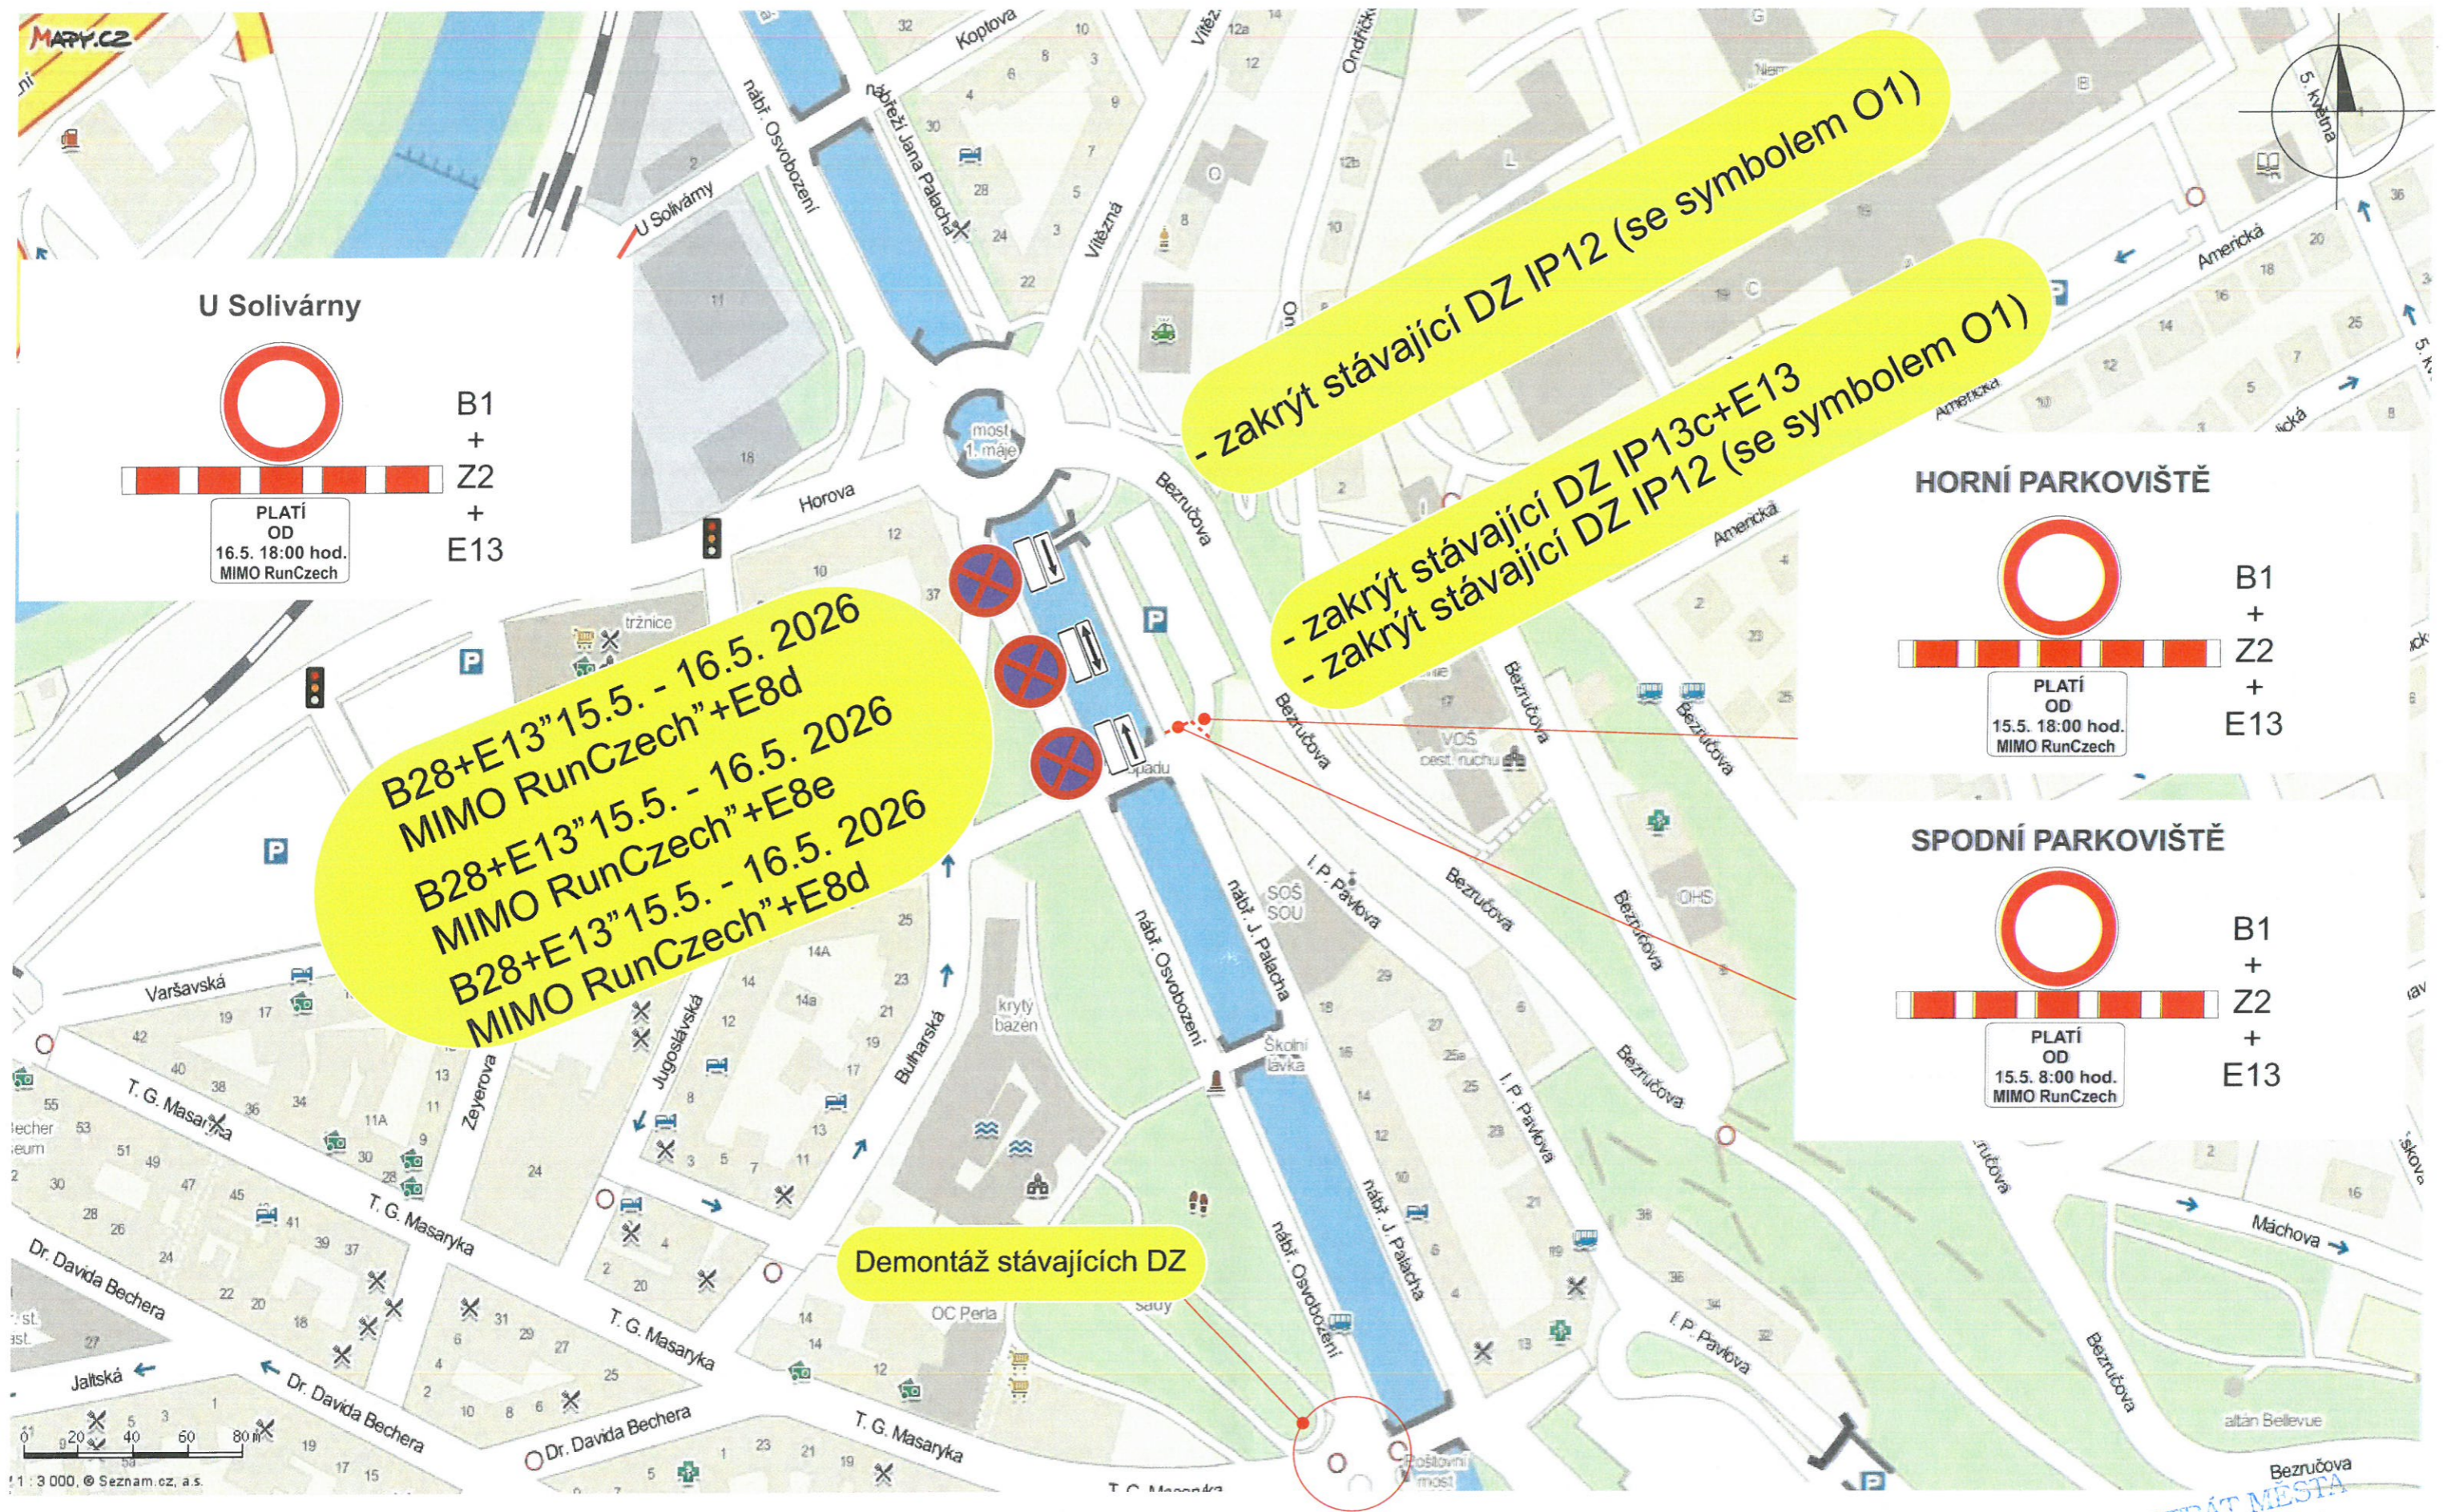

B28+E13"15.5. - 16.5. 2026
MIMO RunCzech"+E8d
B28+E13"15.5. - 16.5. 2026
MIMO RunCzech"+E8e
B28+E13"15.5. - 16.5. 2026
MIMO RunCzech"+E8d

- zakryt stávající DZ IP12 (se symbolem O1)
- zakryt stávající DZ IP13c+E13
- zakryt stávající DZ IP12 (se symbolem O1)

Demontáž stávajících DZ

HORNÍ PARKOVIŠTĚ
B1 + Z2 + E13
PLATÍ OD 15.5. 18:00 hod. MIMO RunCzech

SPODNÍ PARKOVIŠTĚ
B1 + Z2 + E13
PLATÍ OD 15.5. 8:00 hod. MIMO RunCzech

TYTO DZ B28 OSADIT 8. 5. 2026
ZÁKRYTY BUDOU REALIZOVÁNY 16. 5. 2026

MAGISTRÁT MĚSTA
KARLOVY VARY
(59)
PROSTOR PRO ORGANIZÁTORY

OOP 102/2026 8/43