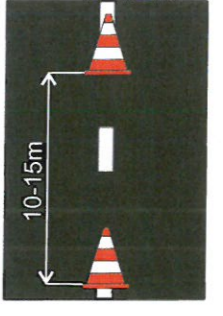

IP22

ASISTENCE
PČR
 - po proběhnutí posledního
 běže křížovatkou
 Slovenská x U Imperiálu

Rozdělení jízdních pruhů.
(Slovenská)

KUŽELY á 15 m

000 103/2026

DETAIL

IP22

POZOR