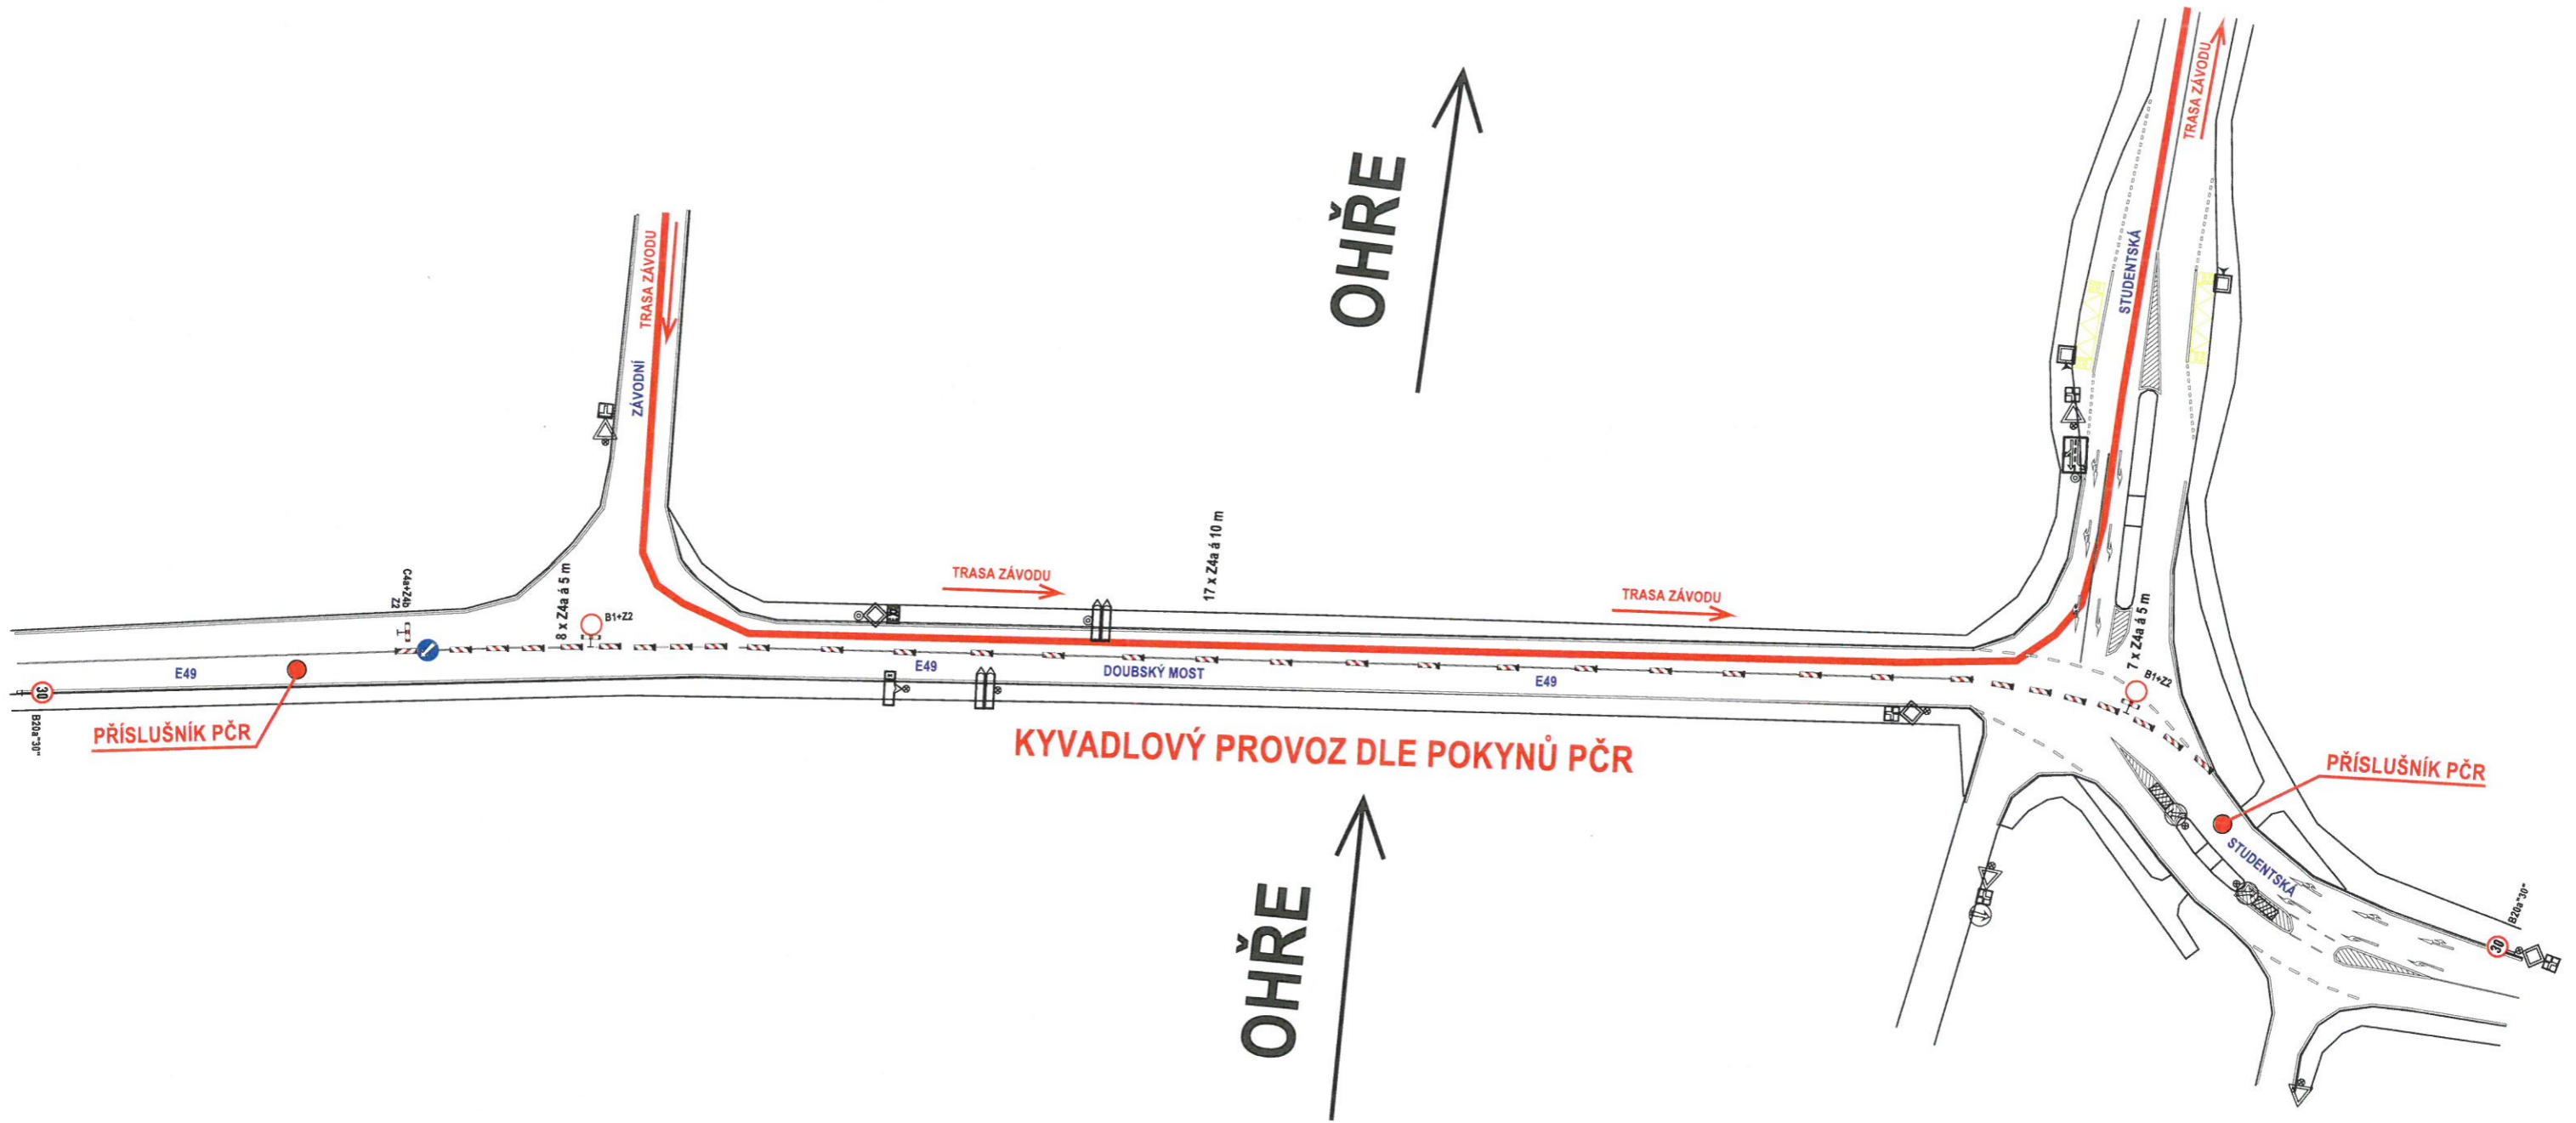

DETAIL A

KYVADLOVÝ PROVOZ DLE POKYNŮ PČR

MAGISTRÁT MĚSTA
KARLOVY VARY
(53)

00P 103/026 9/13