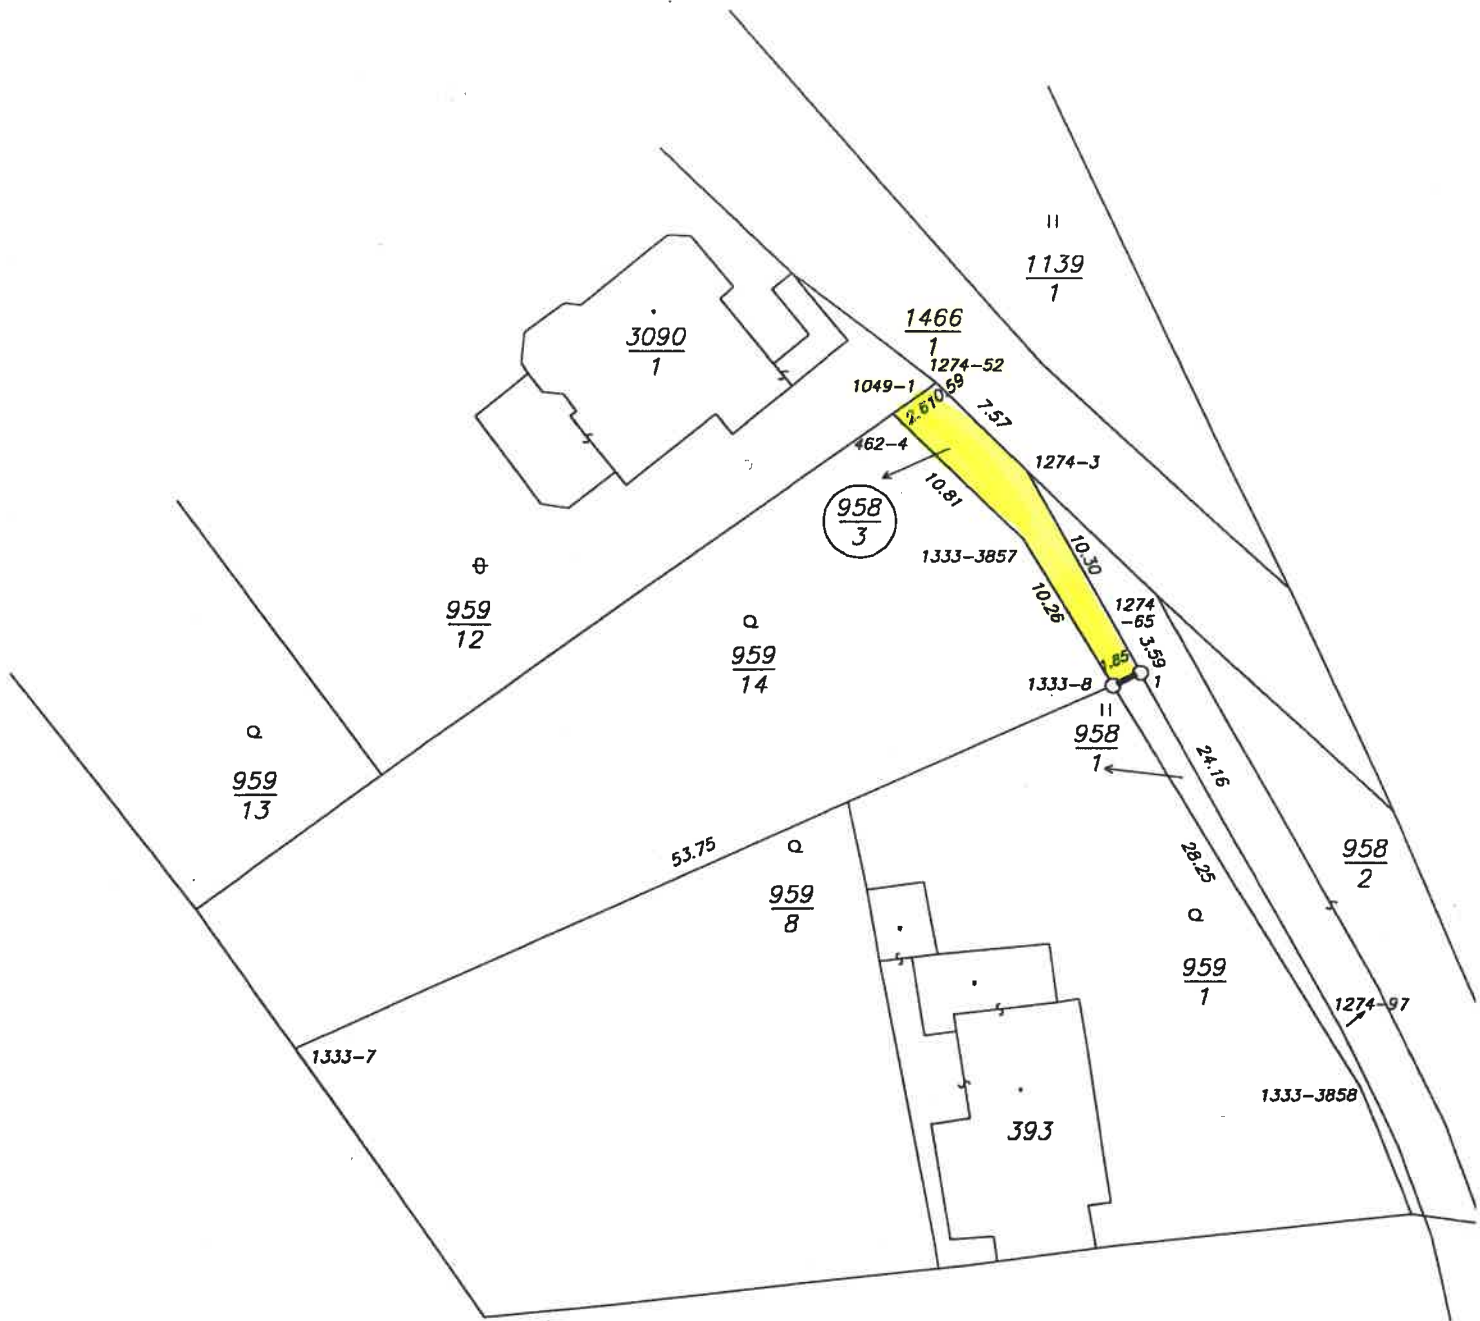

PRÍLOHA K EJ: 0MM/54/26/MAX

Souřadnicový systém S-JTSK

===ČÍSLO BODU=====Y=====X=====

195004620004	852719.03	1008107.04
195010490001	852716.90	1008105.54
195012740003	852711.01	1008110.46
195012740052	852716.43	1008105.18
195012740065	852706.03	1008119.46
195012740097	852692.66	1008143.77
195013330007	852755.06	1008145.12
195013330008	852705.96	1008123.36
195013333857	852711.26	1008114.56
195013333858	852691.42	1008147.54
195014380001	852704.29	1008122.62