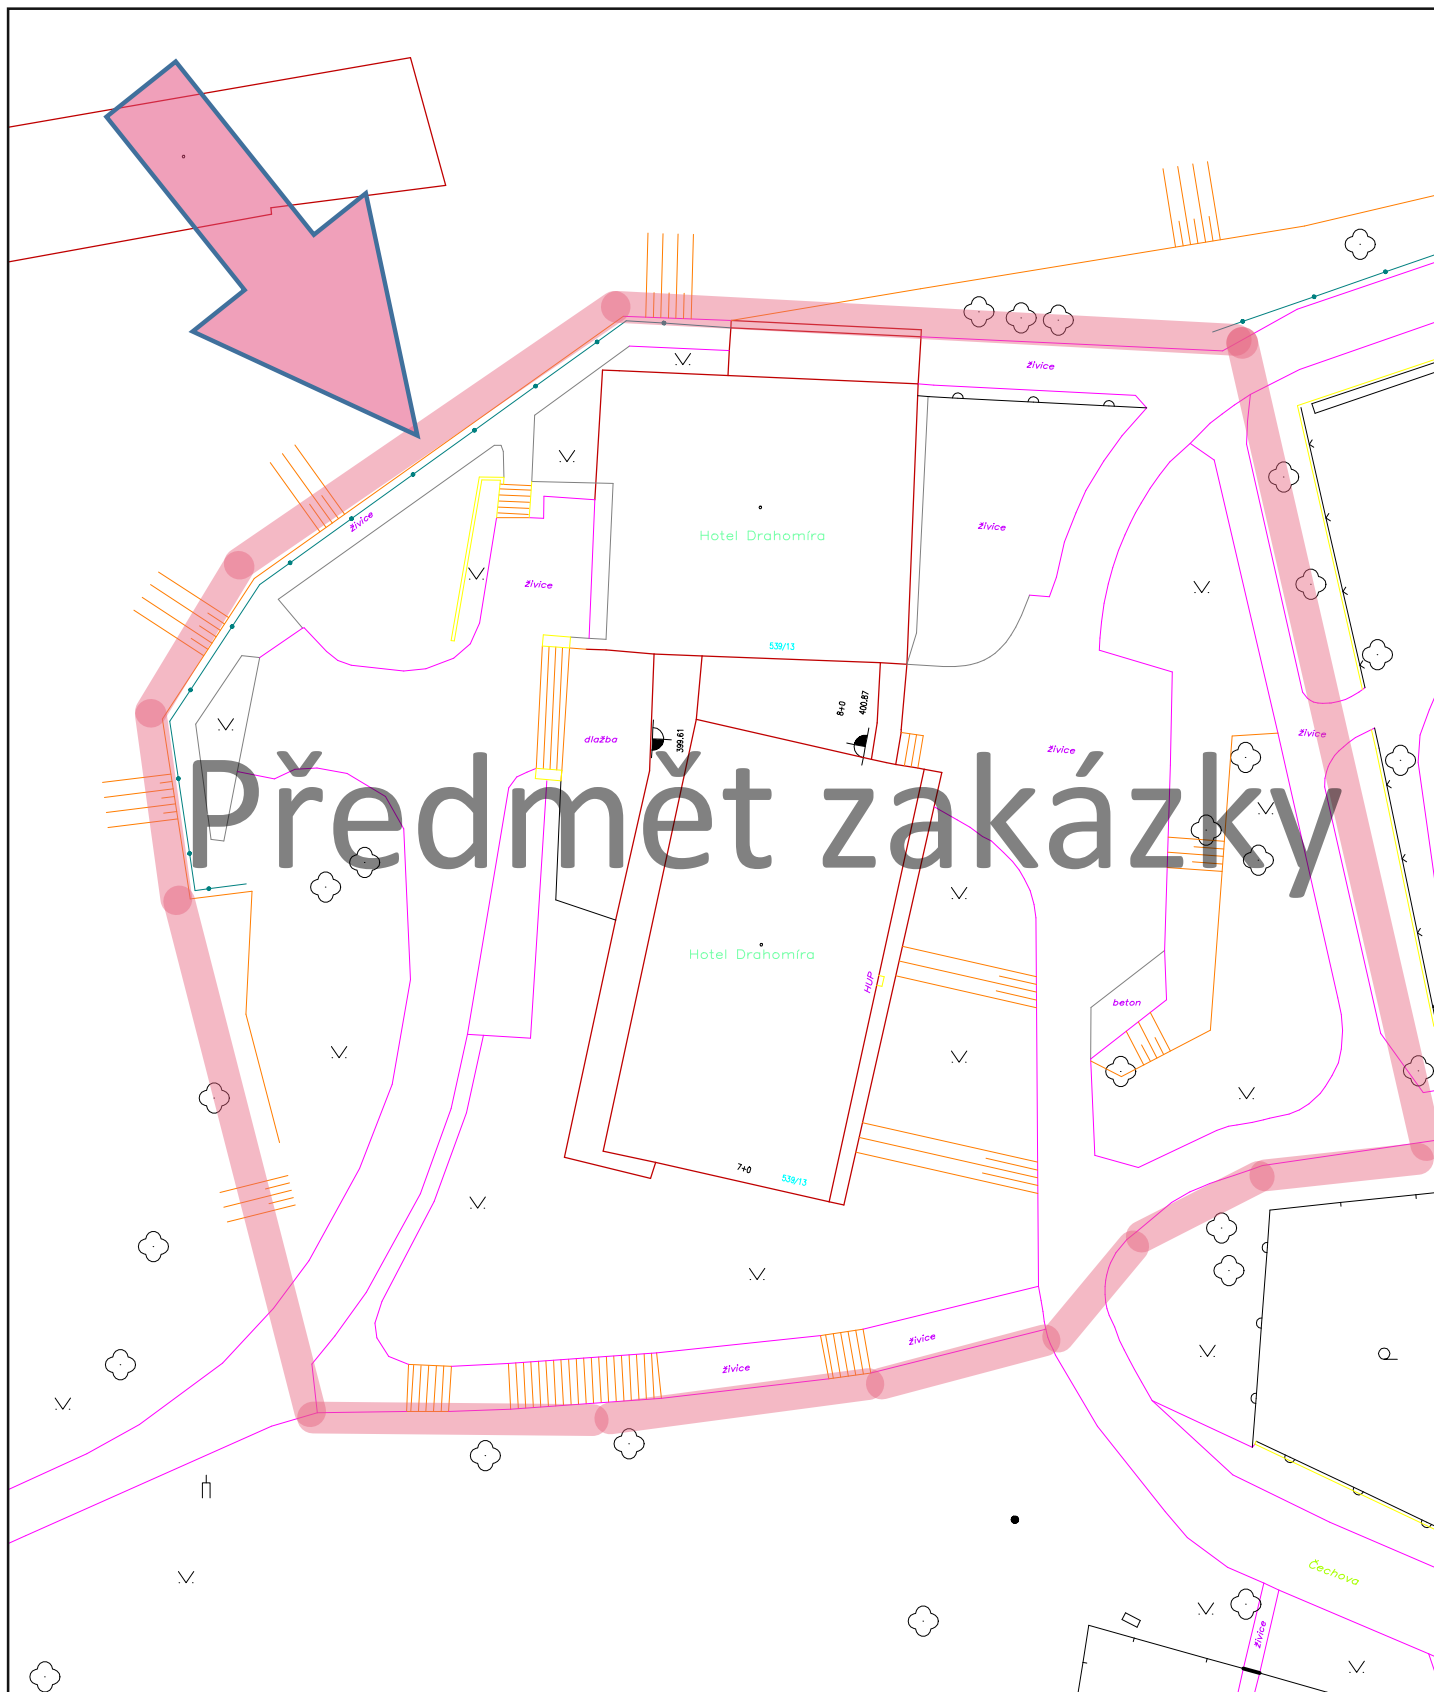

TECHNICKÁ MAPA

vymezení vnějších úklidových služeb k objektu Drahomíra

0 10 20 30 40 50 metrů