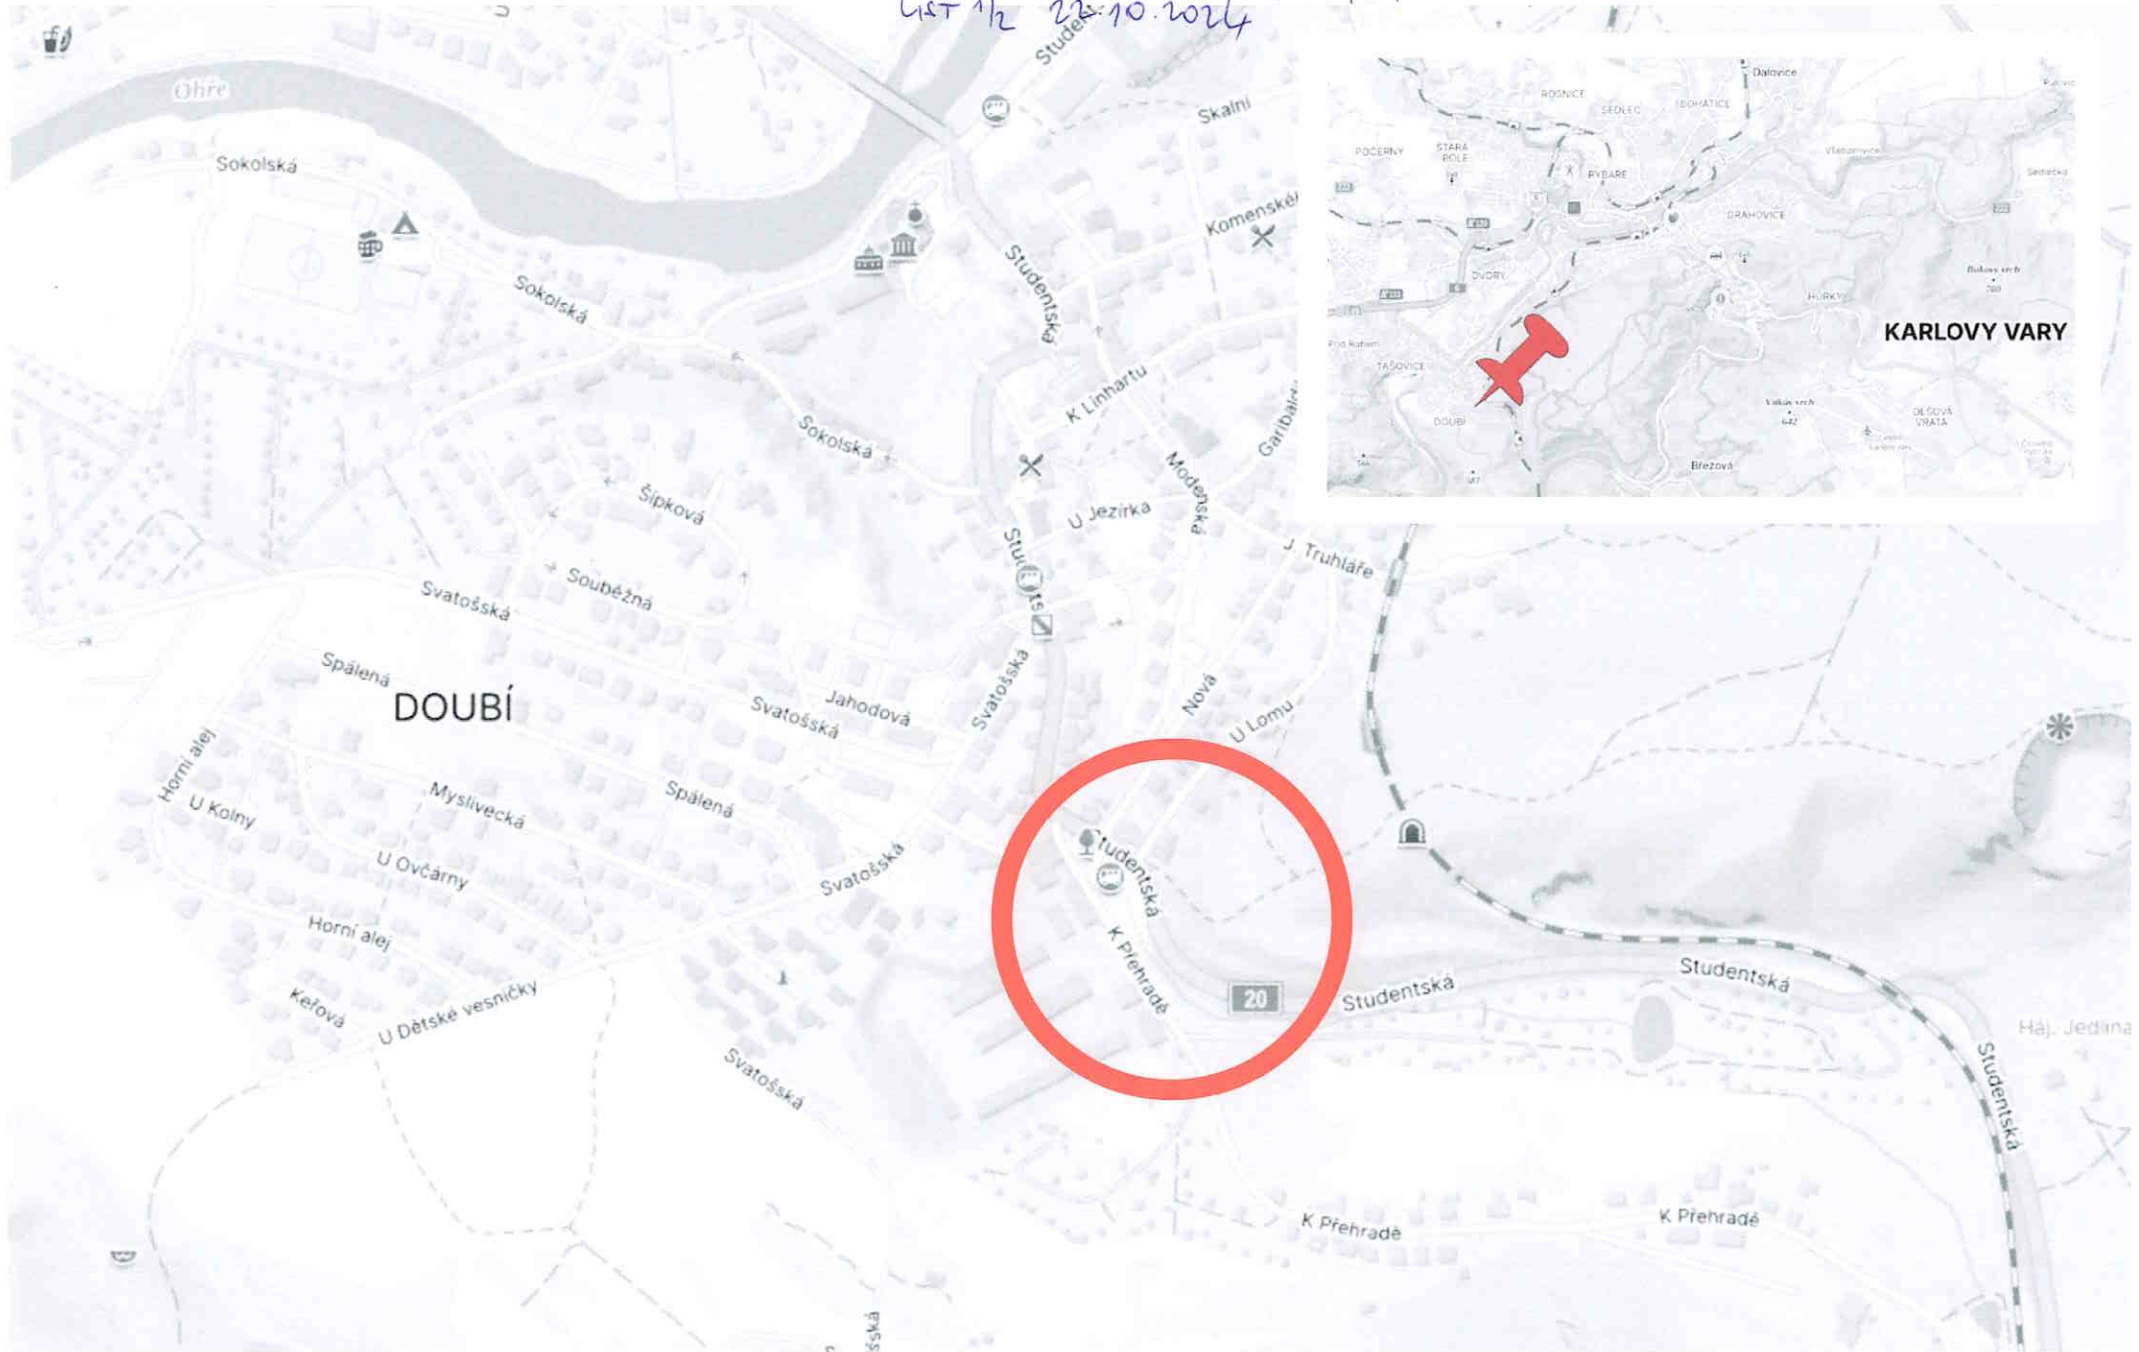

## DZ - dohledové místo na silnici I/20

KRAJSKÝ ÚŘAD  
KARLOVARSKÉHO KRAJE

oblast (2)  
dopravy a silničního hospodářství  
SITUACNÍ PLÁN VE ŠKICHOVÉ  
LIST 1/2 22.10.2024

# PROJEKT DOPRAVNÍHO ZNAČENÍ

## DZ - dohledové místo na silnici I/20

KRAJSKÝ ÚŘAD  
KARLOVARSKÉHO KRAJE  
odbor (2)  
dopravy a silničního hospodářství

SITUACNÍ PLÁN D. K. K. 124-5  
11.12.2010