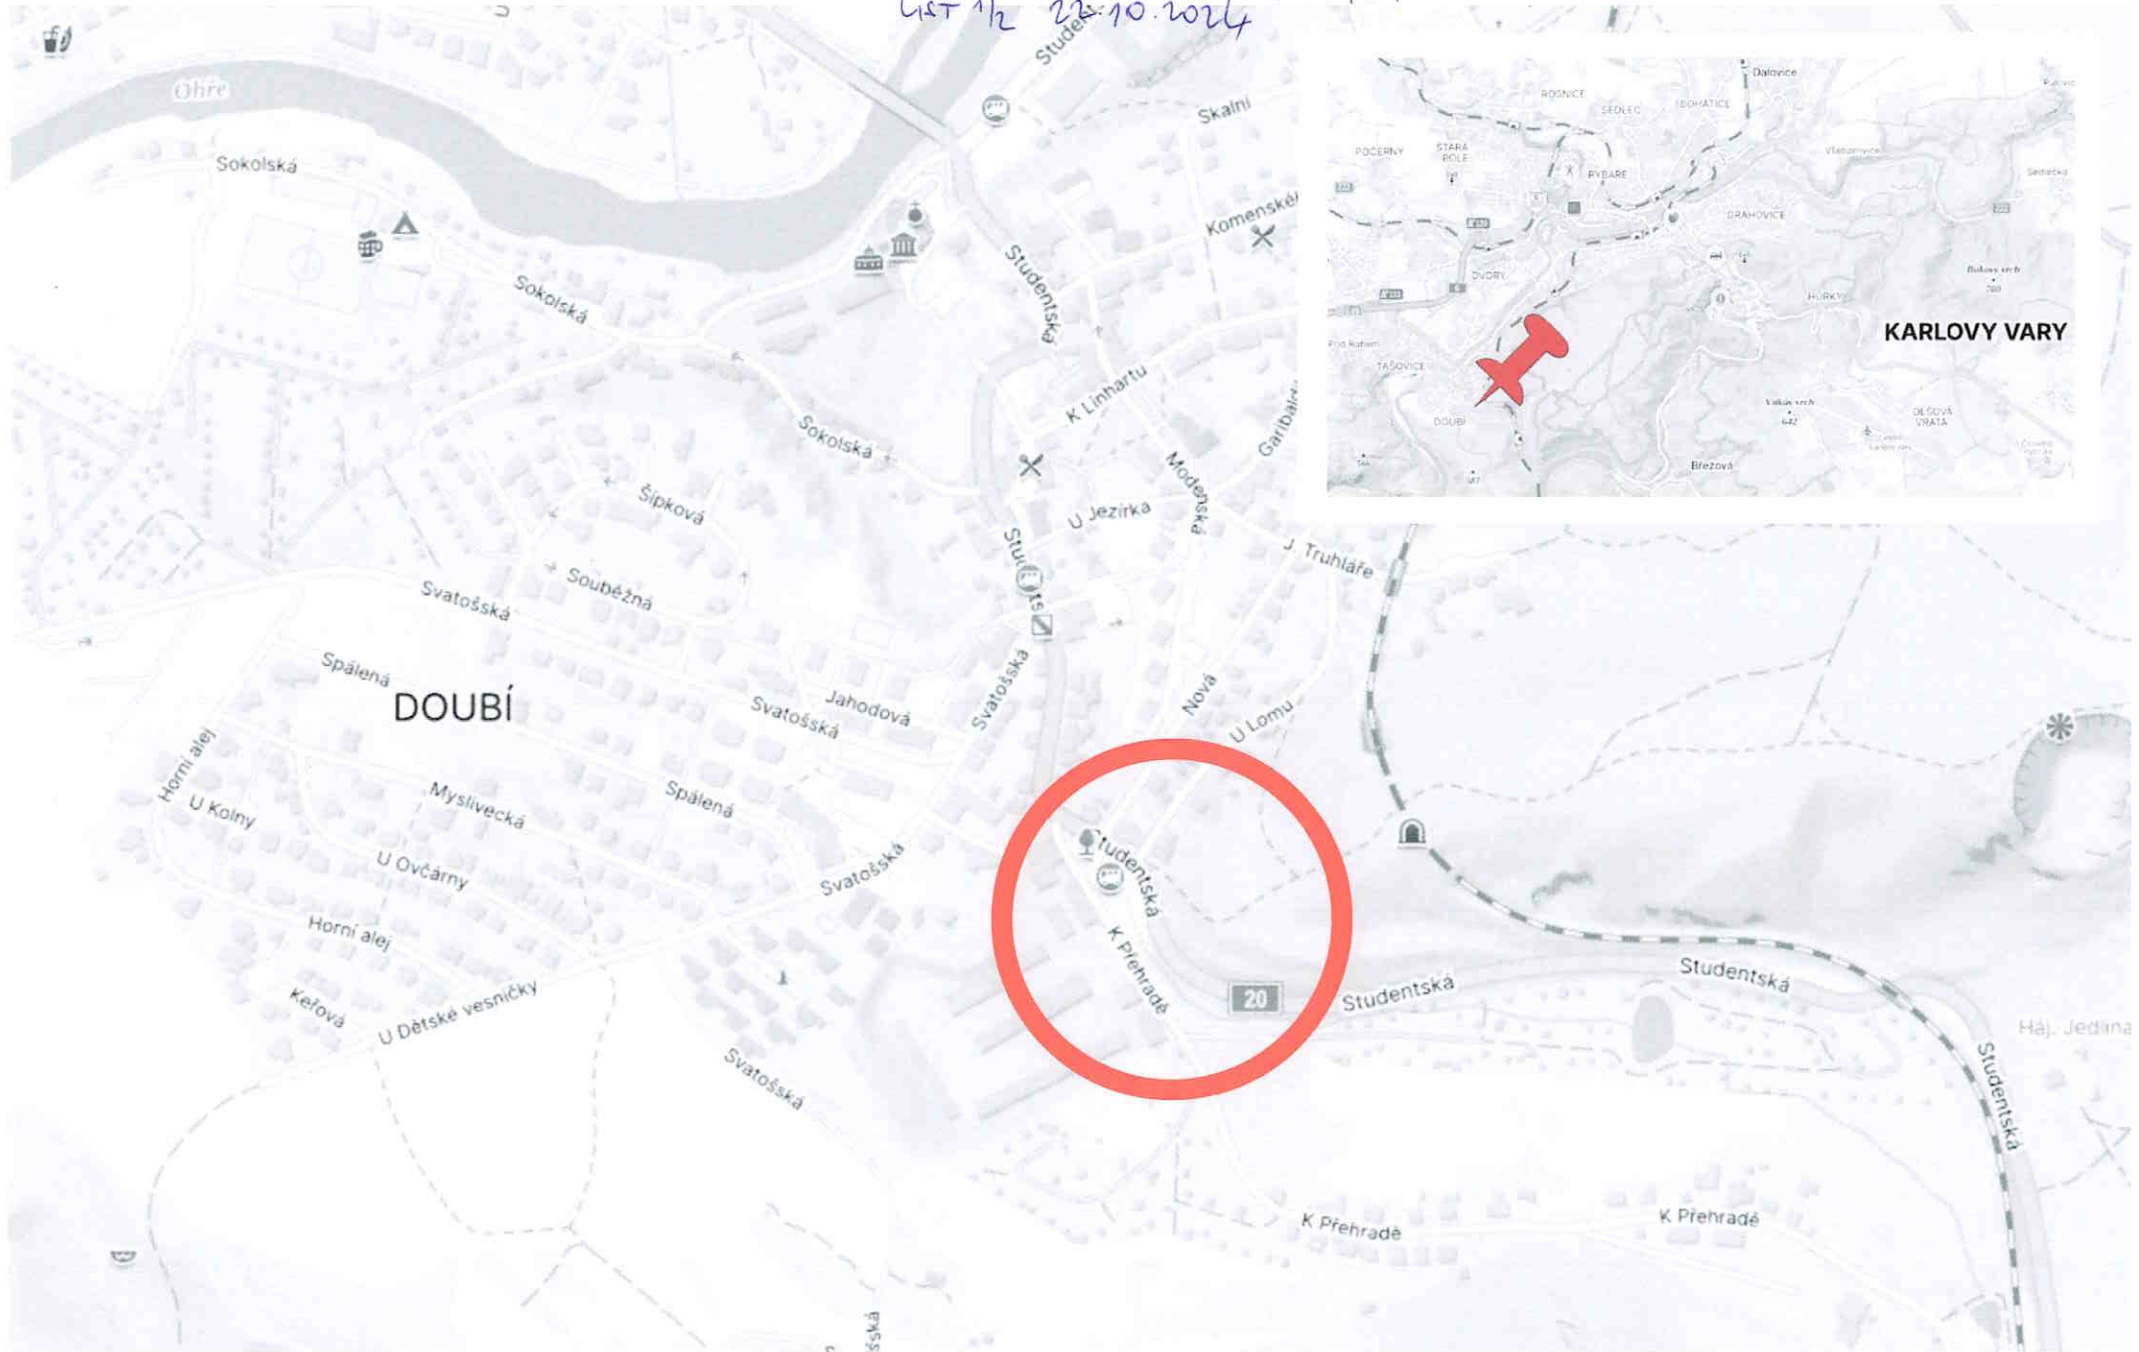

ZÁJMOVÉ ÚZEMÍ

DZ - dohledové místo na silnici I/20

KRAJSKÝ ÚŘAD
KARLOVARSKÉHO KRAJE

odbor (2)
dopravy a silničního hospodářství
SITUACNÍ PLÁN VE ŠKICHOVÉ
LIST 1/2 22.10.2024

PROJEKT DOPRAVNÍHO ZNAČENÍ

DZ - dohledové místo na silnici I/20

KRAJSKÝ ÚŘAD
KARLOVARSKÉHO KRAJE
odbor (2)
dopravy a silničního hospodářství

SITUACNÍ PLÁN D. K. K. 124-5
11.12.2010