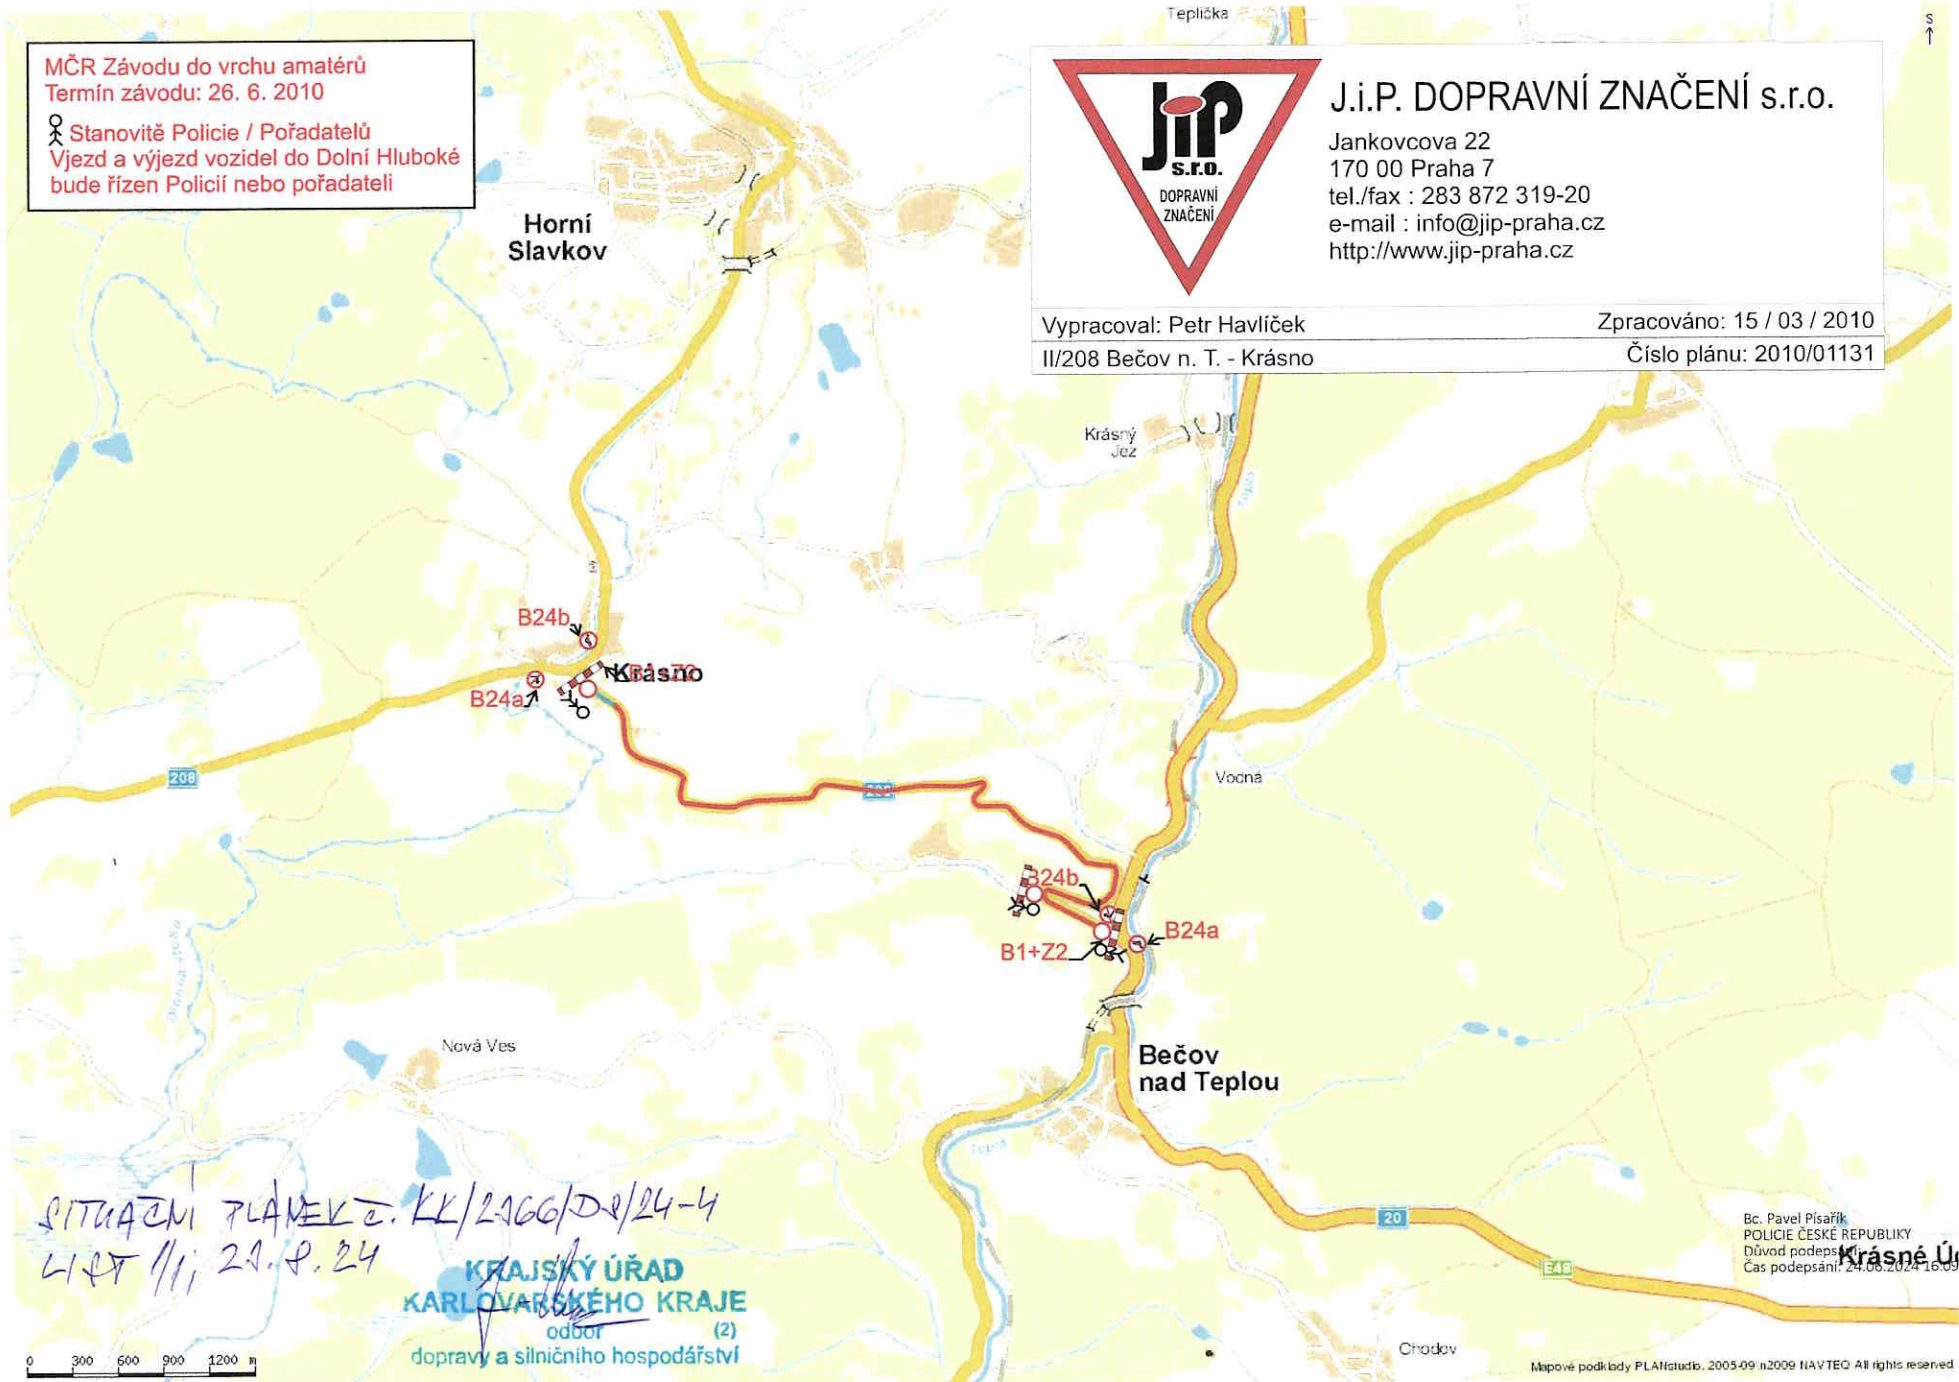

MČR Závod do vrchu amatérů  
Termín závodu: 26. 6. 2010

☺ Stanoviště Policie / Pořadatelů  
Vjezd a výjezd vozidel do Dolní Hluboké  
bude řízen Policií nebo pořadatelem

J.i.P. DOPRAVNÍ ZNAČENÍ s.r.o.

Jankovcova 22  
170 00 Praha 7  
tel./fax : 283 872 319-20  
e-mail : info@jip-praha.cz  
http://www.jip-praha.cz

Vypracoval: Petr Havlíček

Zpracováno: 15 / 03 / 2010

II/208 Bečov n. T. - Krásno

Číslo plánu: 2010/01131

SITUACNÍ PLÁNEK č. KK/2366/D-2/24-4  
LIST 1/1; 29. 8. 24

KRAJSKÝ ÚŘAD  
KARLOVARSKÉHO KRAJE  
odbor (2)  
dopravy a silničního hospodářství