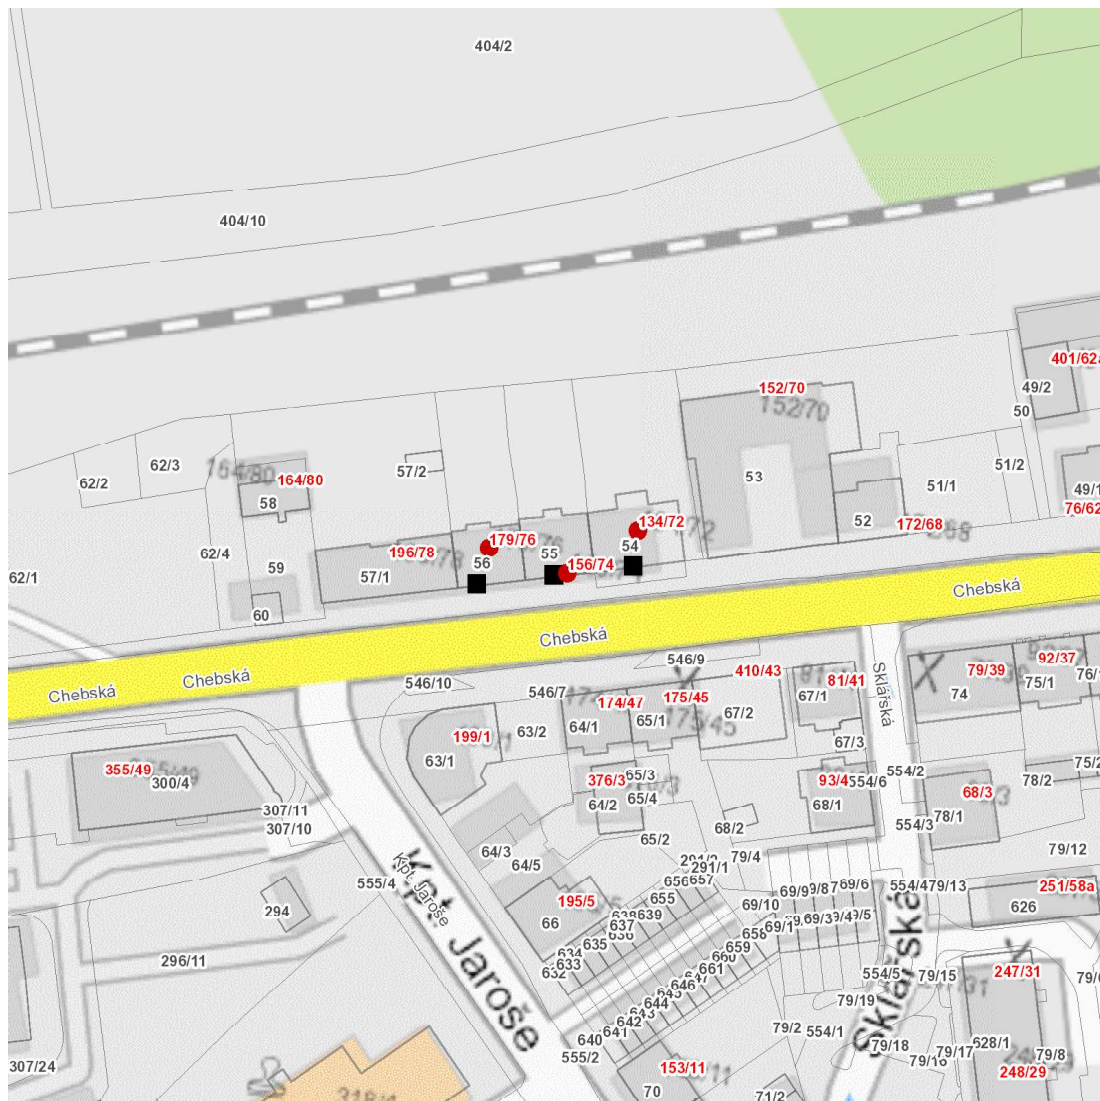

dne **13. 7. 2026** od **12:30** do **15:30** hodin

---

**Plánovaná odstávka zahrnuje tyto lokality:****Karlovy Vary** (okres Karlovy Vary)část obce **Dvory****Chebská: č. o. 72, 74, 76**

---

**UPOZORNĚNÍ**

### Orientační mapový podklad odstávkou dotčených lokalit