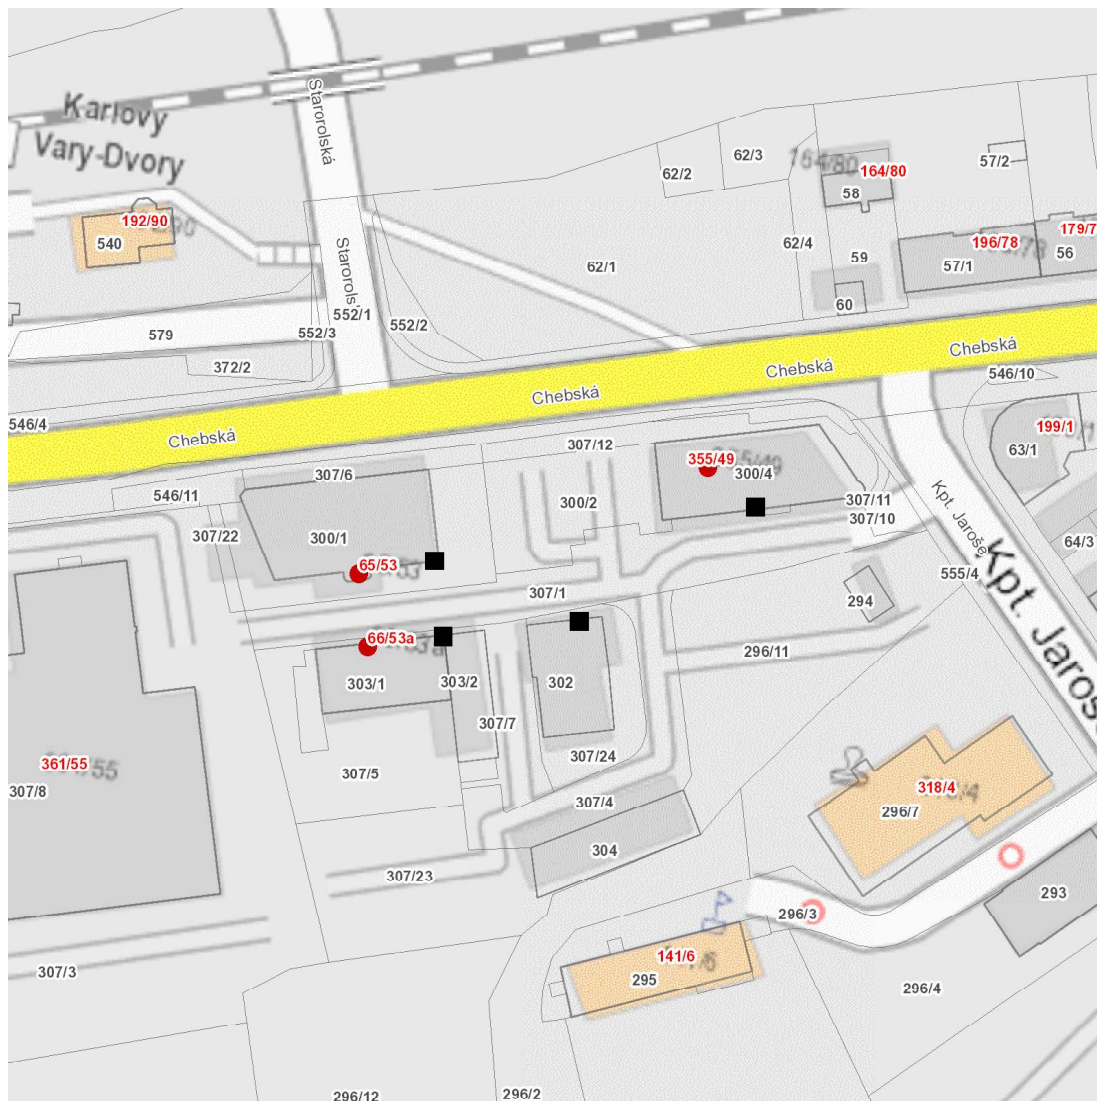

dne **13. 7. 2026** od **11:30** do **14:30** hodin

Plánovaná odstávka zahrnuje tyto lokality:**Karlovy Vary** (okres Karlovy Vary)část obce **Dvory****Chebská: č. o. 49, 53, 53a**

UPOZORNĚNÍ

Dotčené zařízení distribuční soustavy je nutné i v době odstávky považovat za zařízení pod napětím, a proto vás žádáme o dodržení všech zásad bezpečnosti a provedení opatření potřebných k zamezení případných škod na zdraví a majetku. | Provozovatelé výroben elektřiny jsou povinni zajistit přerušení dodávky elektřiny z výroby do vypnutého úseku distribuční soustavy.

dne 13. 7. 2026 od 11:30 do 14:30 hodin**Orientační mapový podklad odstávkou dotčených lokalit****VYSVĚTLIVKY**

- – adresy dotčené odstávkou elektřiny
- – místa připojení k elektrické síti dotčená odstávkou

INFORMACE ZASLÁNA

IDDS: a89bwi8 (Statutární město Karlovy Vary)