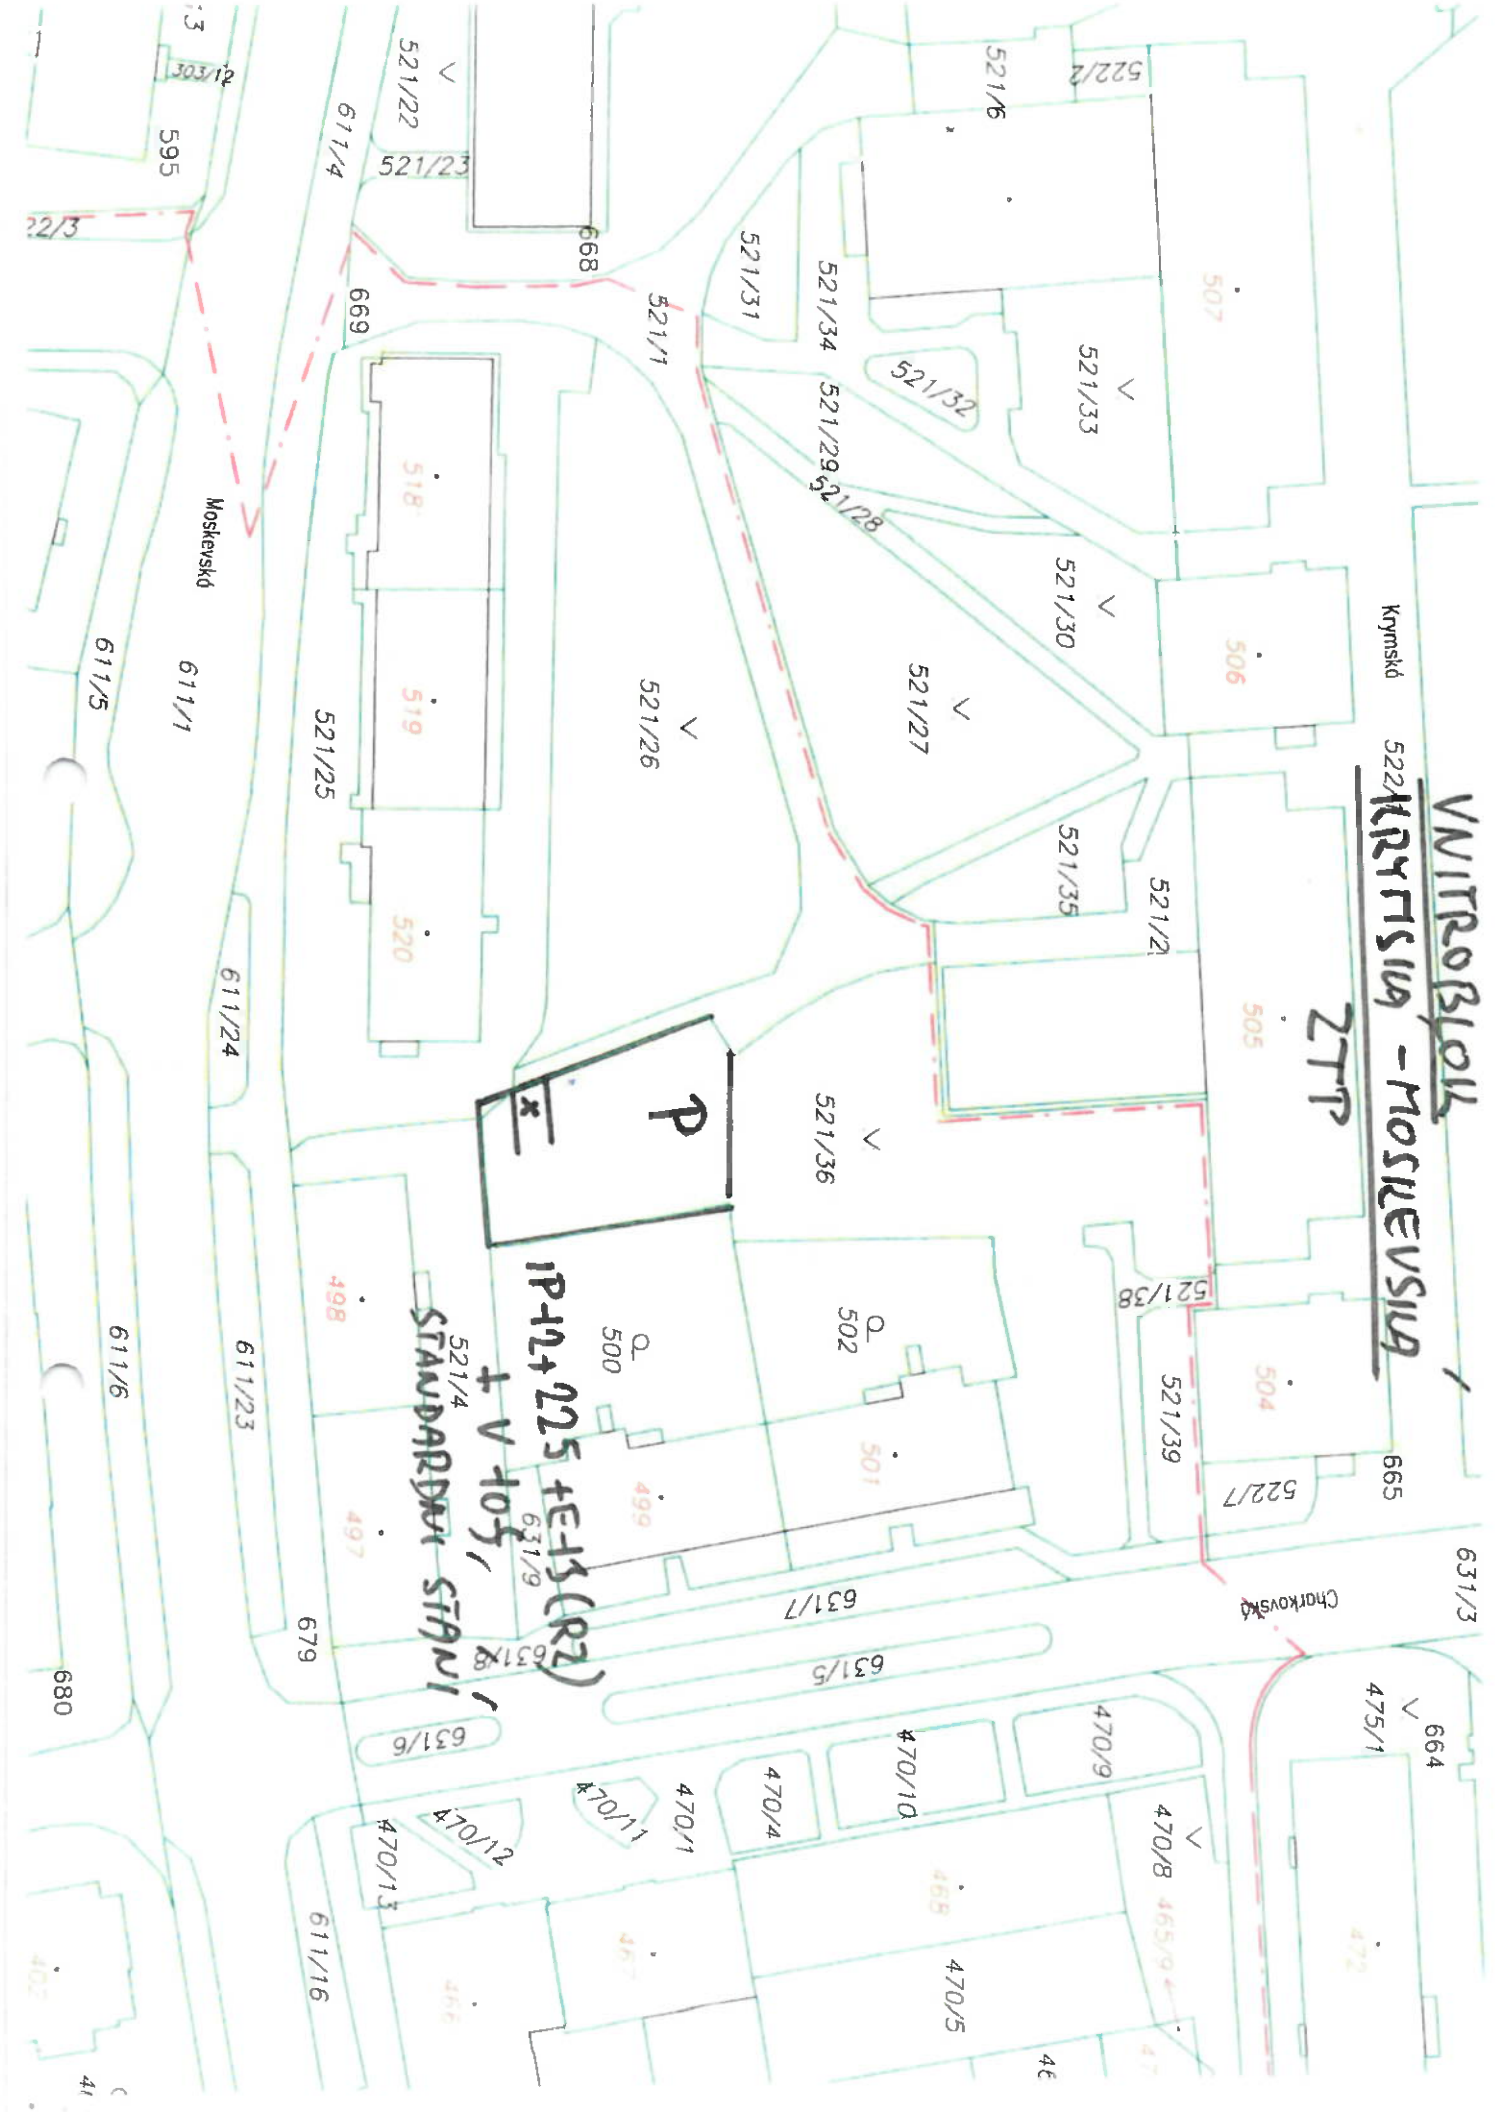

# ВИТРОБЛОК

## 522 КРЯТЦЬКА - МОСКВЕНСКА

ЗТТ

P

IP 121, 225 + E-15 (R2)  
± V 105,  
СТАНДАРДНИ СІМІ