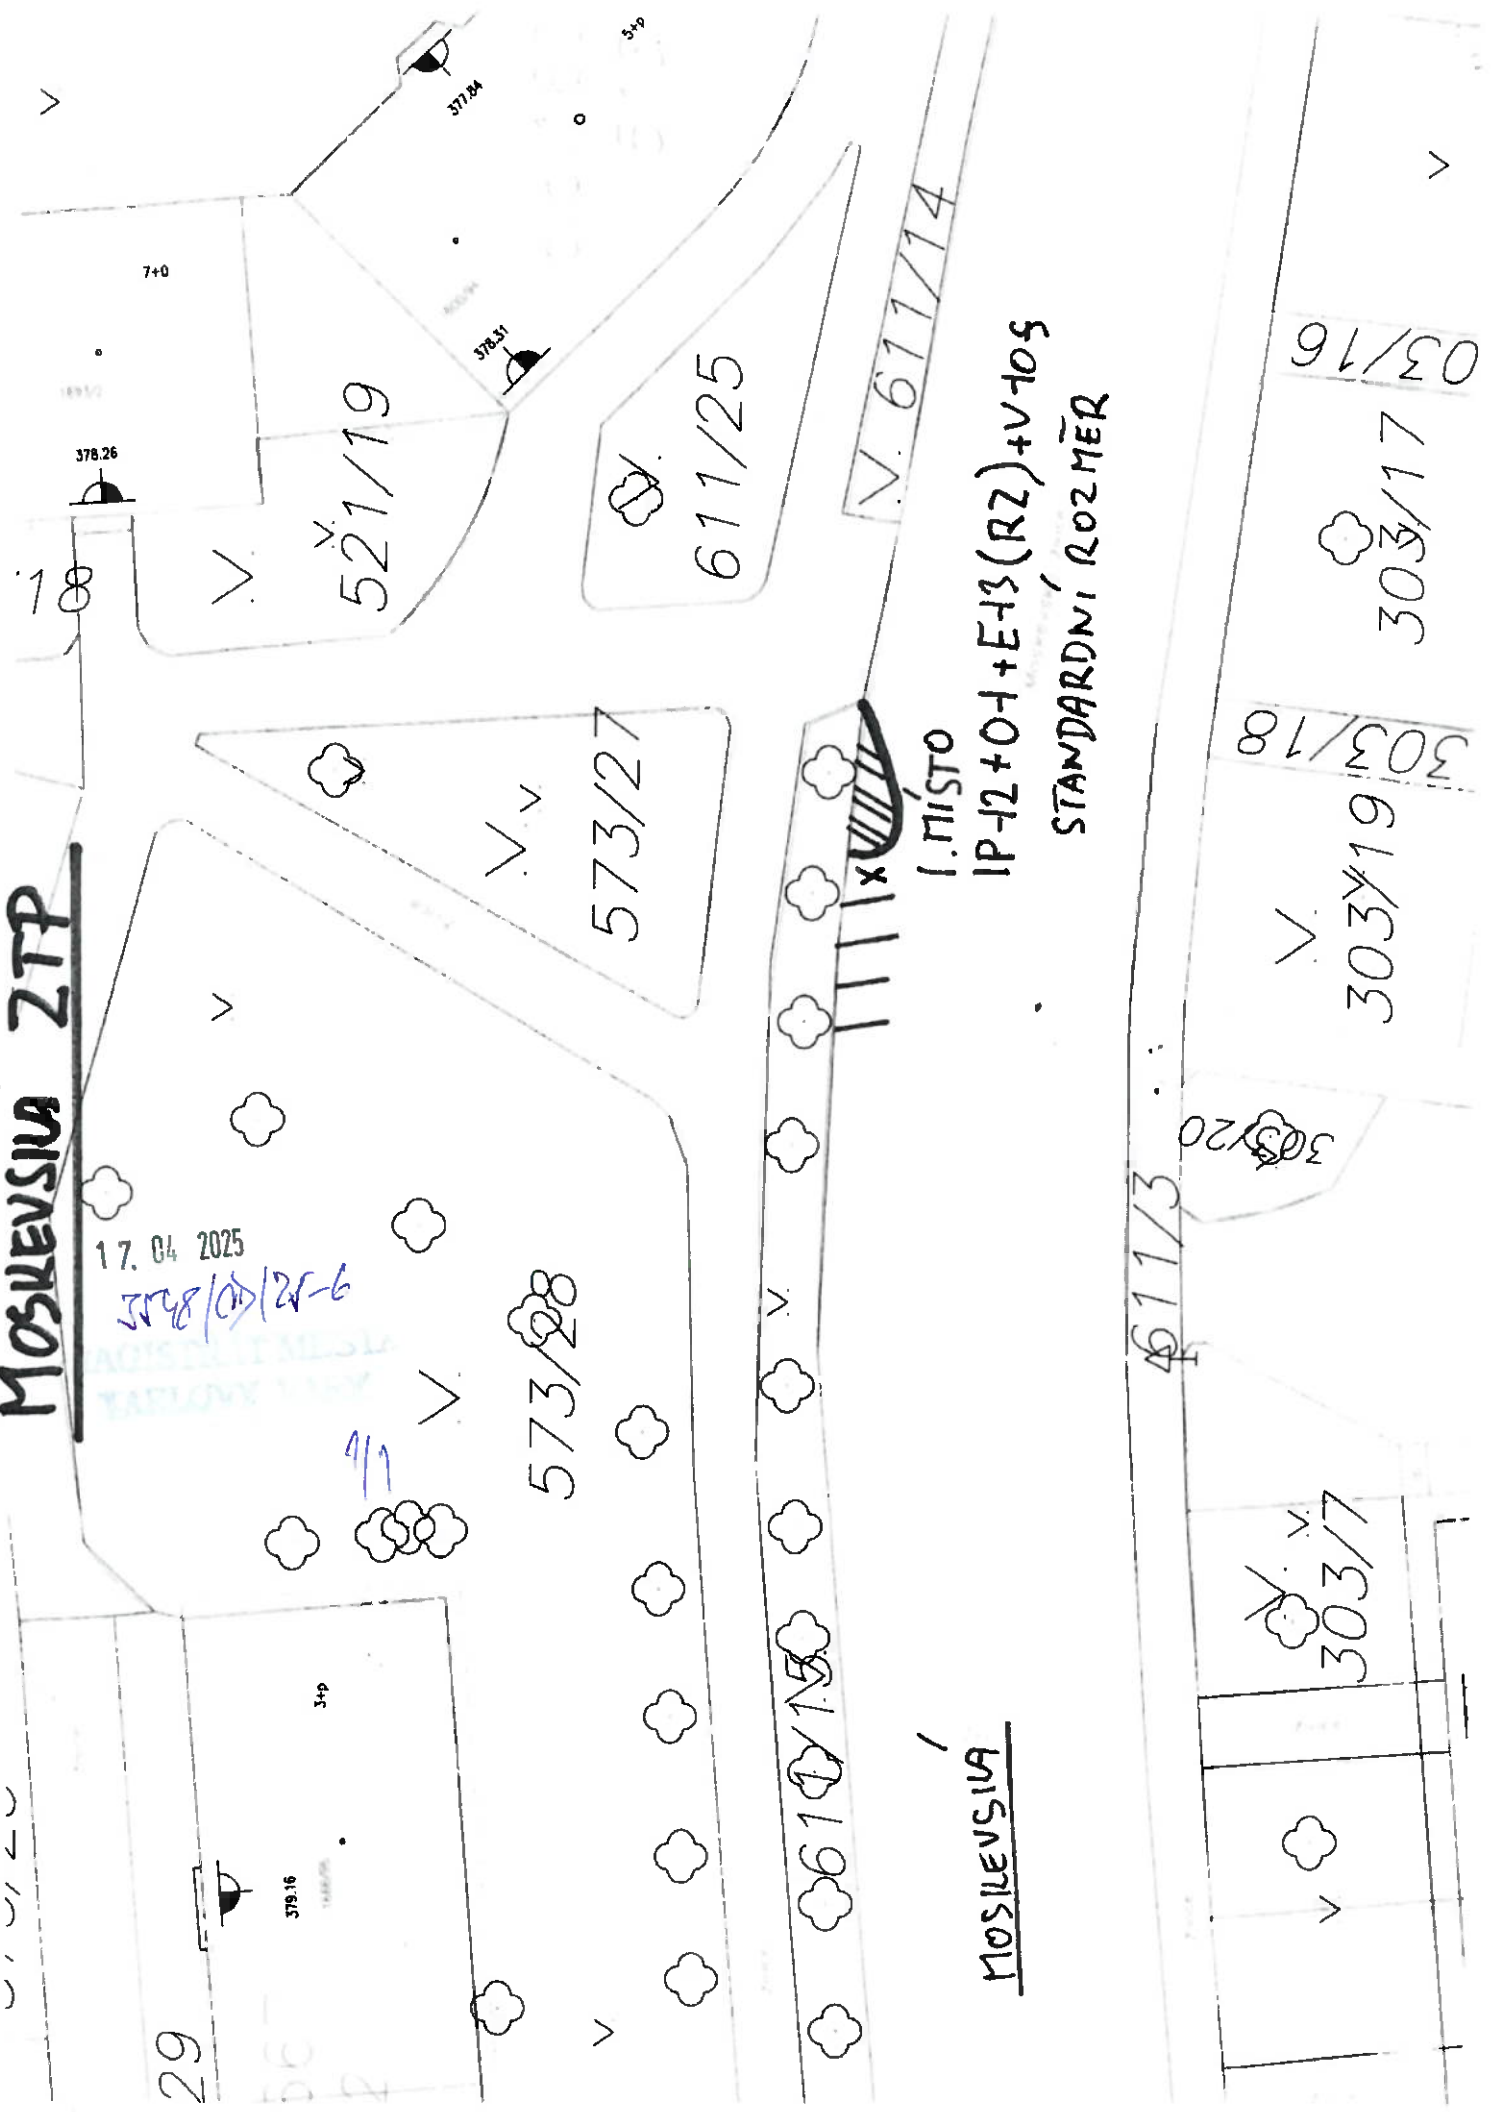

# MOSKŤEVSIÁ ZTP

17. 04. 2025

9-12/10/825

MAJSTROVIA MESTA  
TARLOVY VARY

1. MÍSTO  
IP-12+0+1+E-13(RZ)+V-105  
STANDARDNÍ ROZMĚR

MOSILEVSIÁ