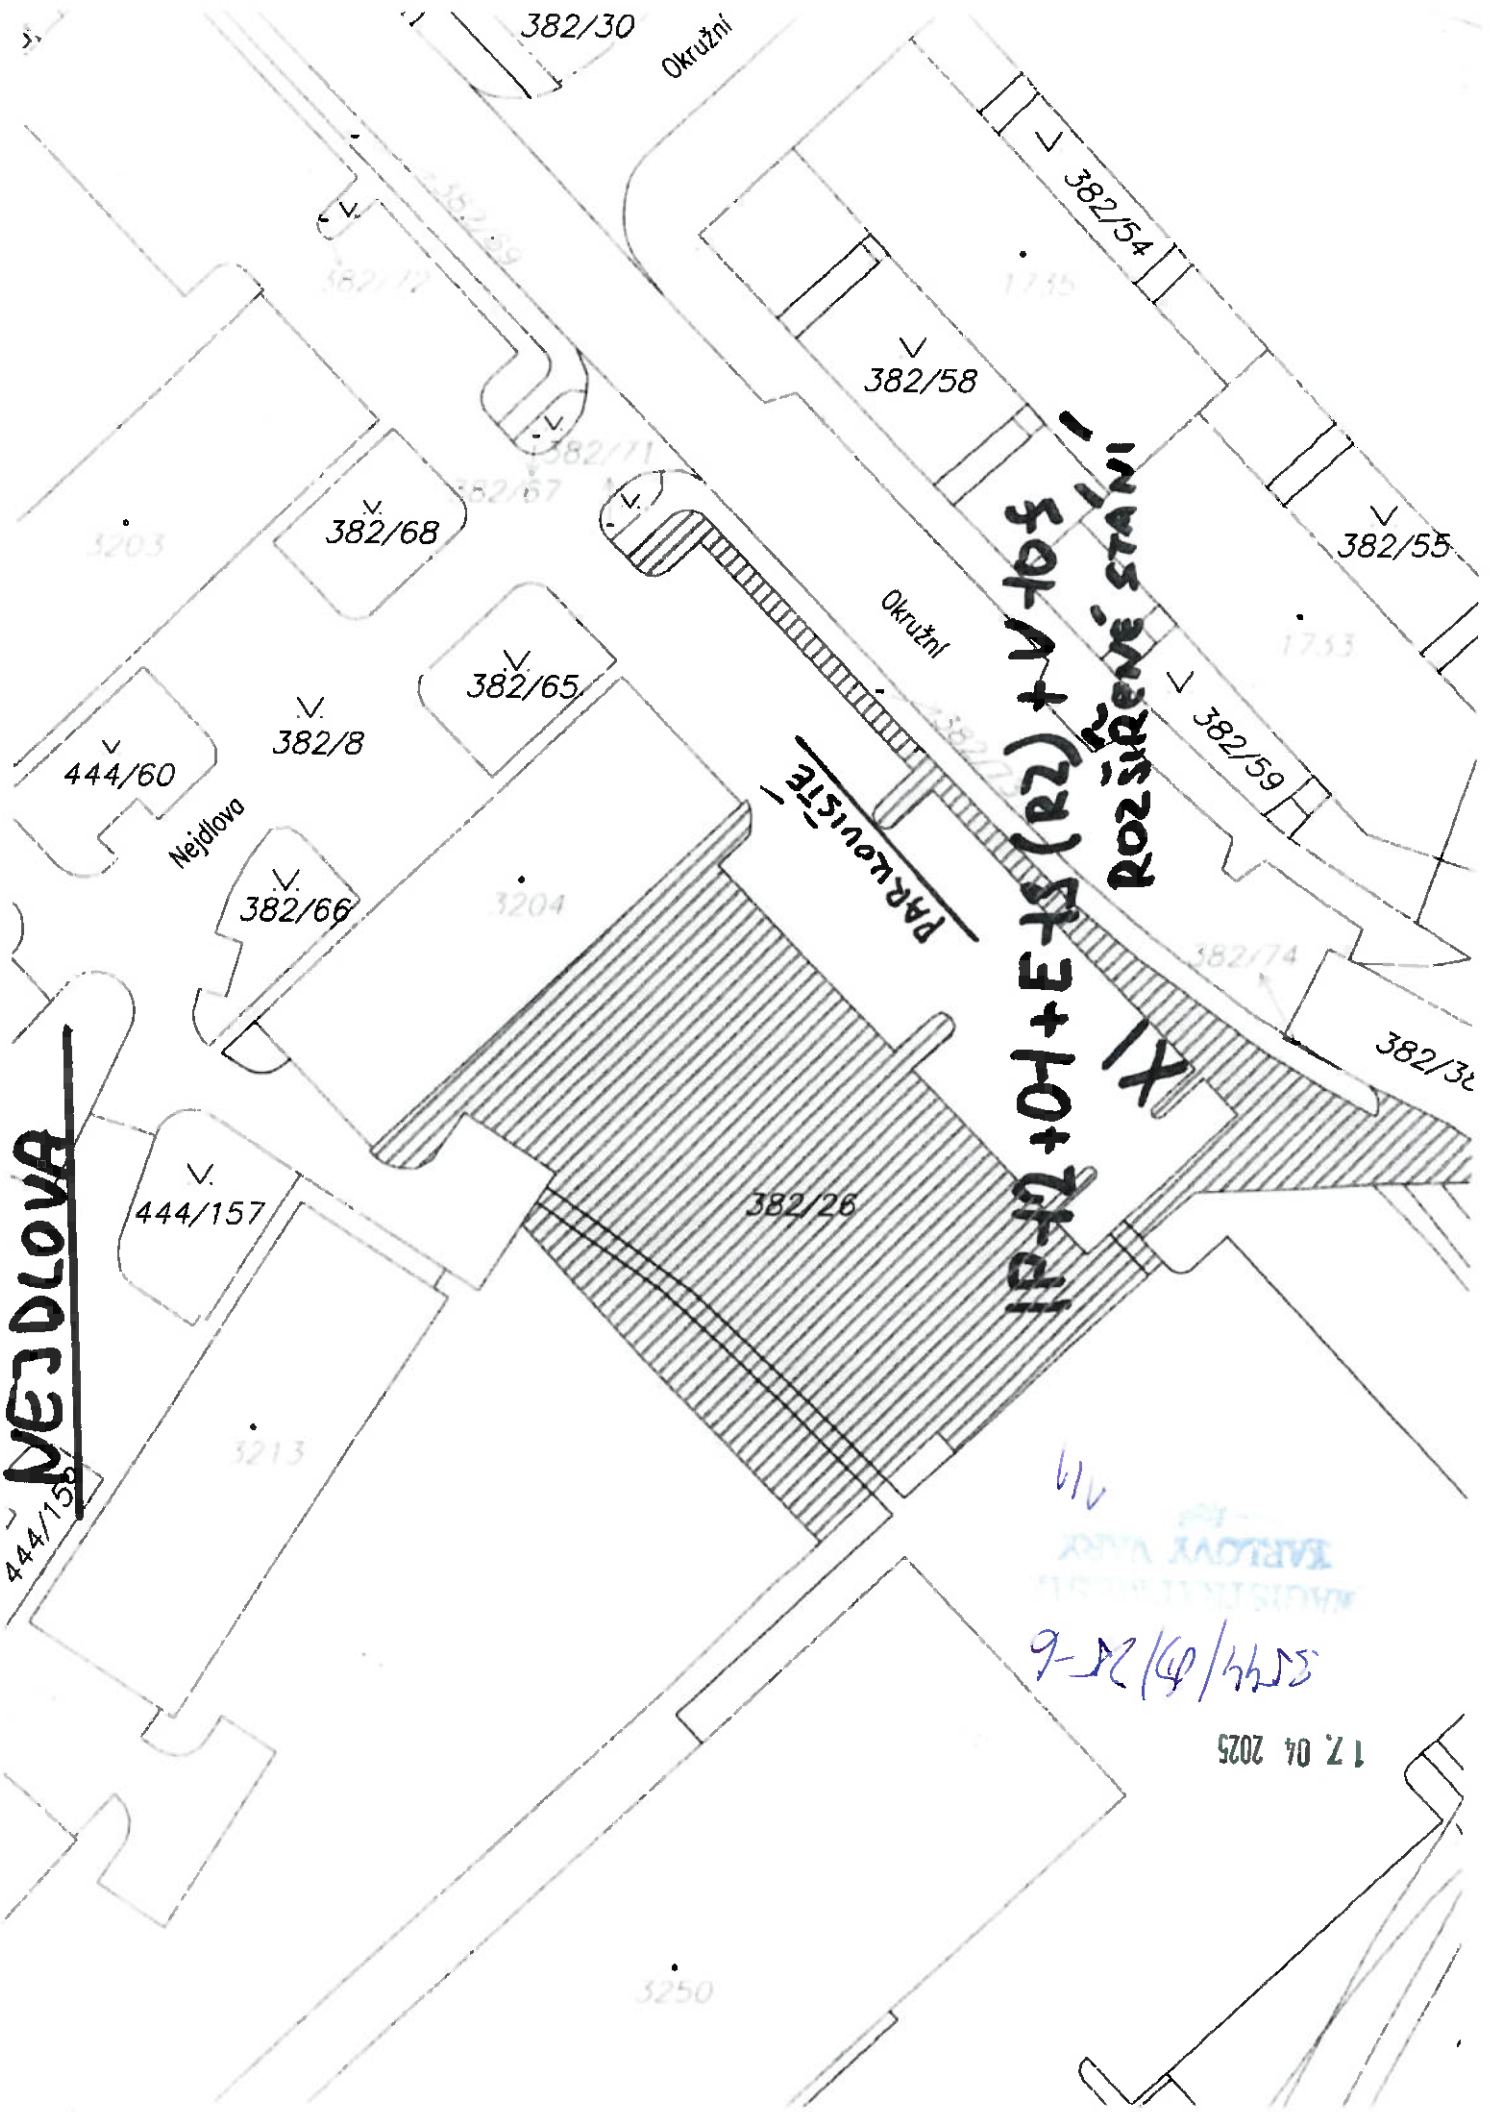

NEJDLOVA

444/157

Nejdlova

Okružní

Okružní

PARKOVISTĚ

**IP-12+01+E-12 (R2) + V-103
Rozšířené stání IX**

382/30

382/12

382/68

382/65

382/8

444/60

382/66

3204

444/157

3213

382/26

3250

MAJITEL PRŮJEMU
KARLOV VÍR

5544/0/25-6

17. 04. 2025

1/19

382/54

382/58

382/55

382/59

382/74

382/30