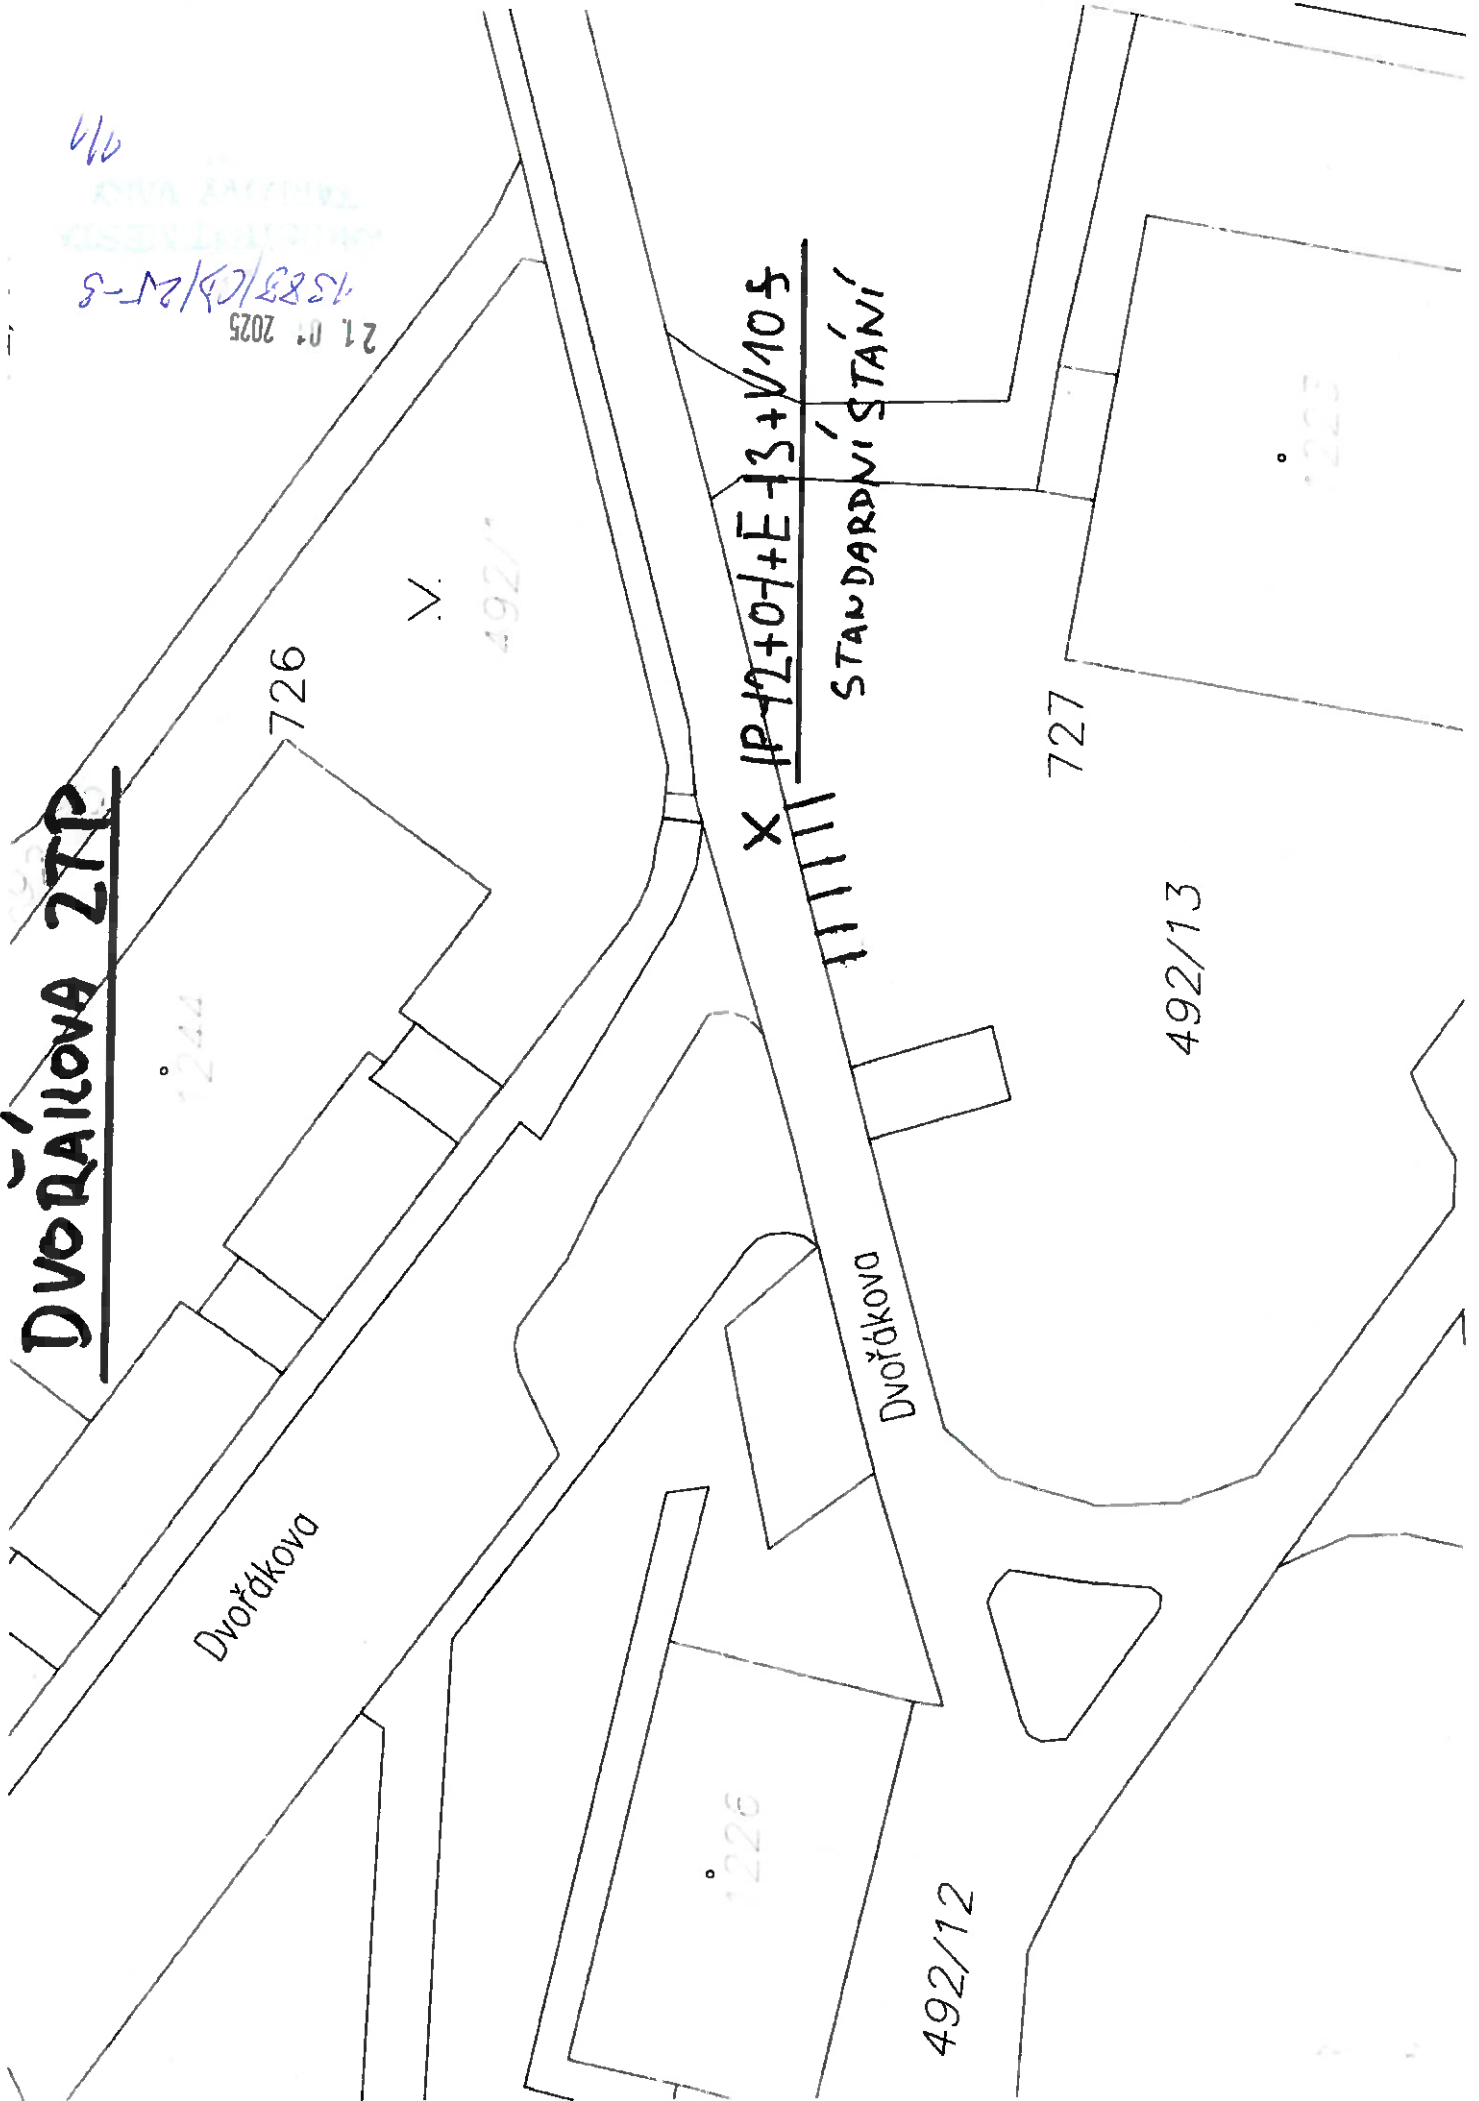

Dvořákova ZTP

21.01.2025
1388/CB/25-3
4/16

X IP+12+0+1+E-13+V105
STANDARDNÍ STÁNÍ

Dvořákova

Dvořákova

726

492/14

727

492/13

492/12

726

723