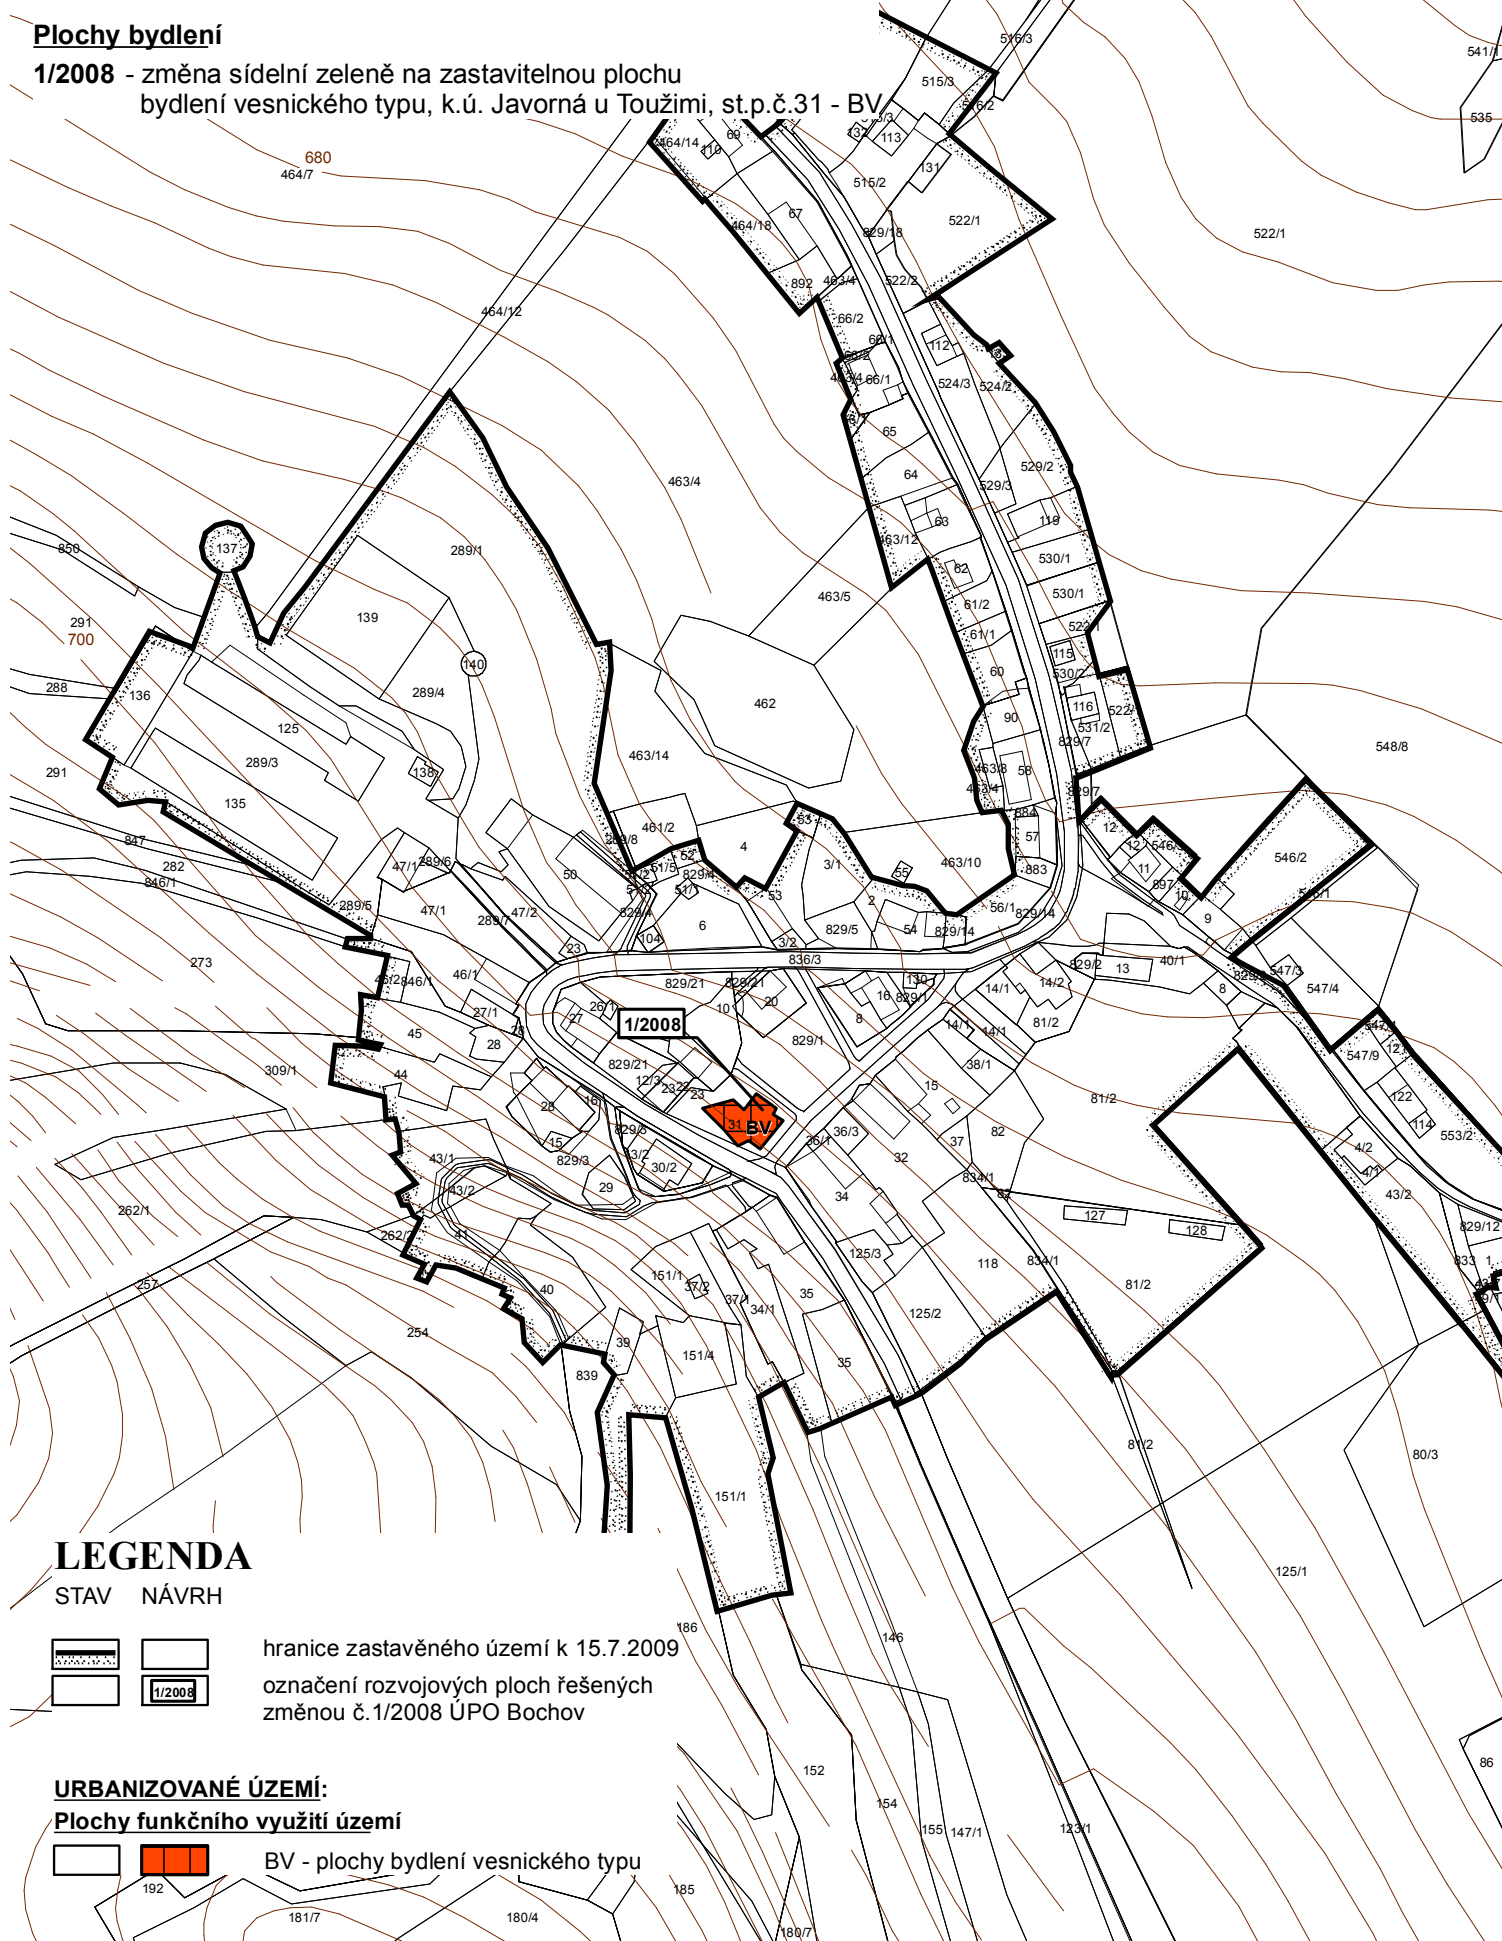

# ZMĚNA Č.1/2008 ÚPO BOCHOV

v.č.1. II.e - Hlavní výkres - detail sídla Rybničná, Údrč, Javorná, M 1 : 2.880

**LEGENDA ROZVOJOVÝCH PLOCH ŘEŠENÝCH ZMĚNOU Č.1/2008  
ÚPO BOCHOV - k.ú. Javorná u Toužimi**

## Plochy bydlení

**1/2008** - změna sídelní zeleně na zastavitelnou plochu  
bydlení vesnického typu, k.ú. Javorná u Toužimi, st.p.č.31 - BV

## LEGENDA

STAV NÁVRH

hranice zastavěného území k 15.7.2009  
označení rozvojových ploch řešených  
změnou č.1/2008 ÚPO Bochovo

## URBANIZOVANÉ ÚZEMÍ:

**Plochy funkčního využití území**

BV - plochy bydlení vesnického typu