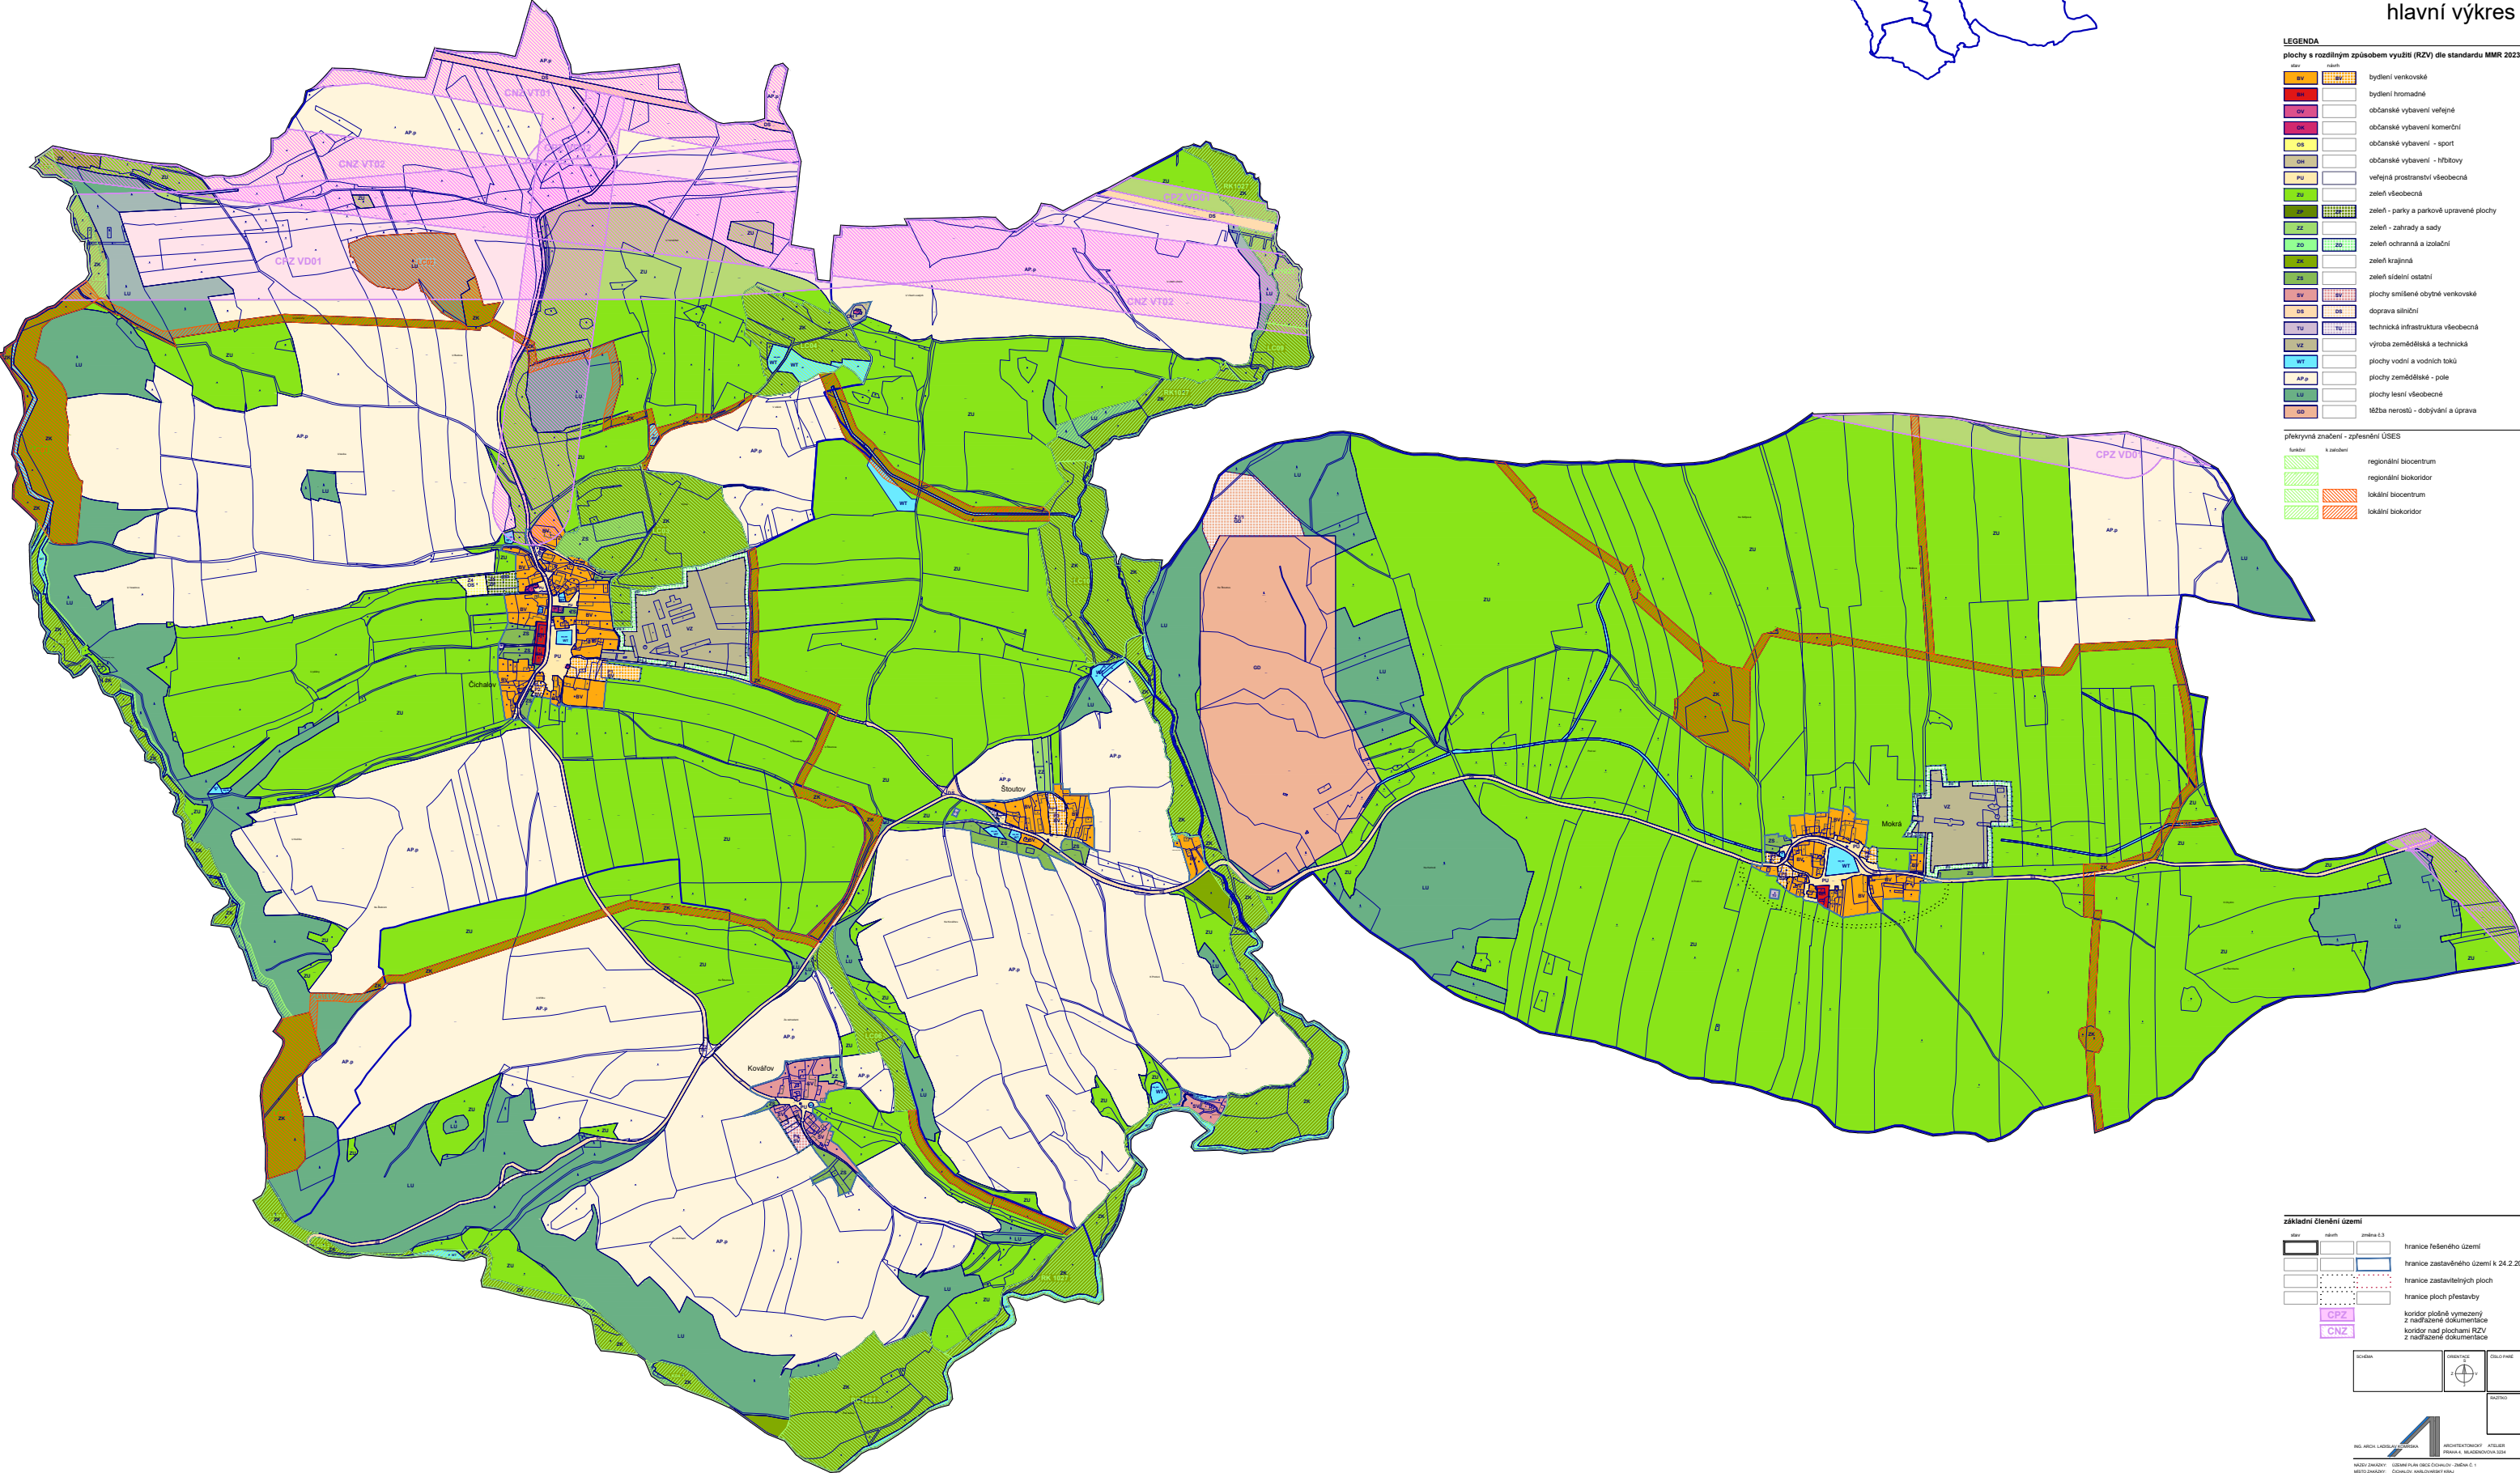

# územní plán Čichalov - změna č.1

## hlavní výkres

**LEGENDA**  
plochy s rozdílným způsobem využití (RZV) dle standardu MMR 2023

bydlení venkovské
bydlení hraniční
občanské vybavení veřejné
občanské vybavení komerční
občanské vybavení - sport
občanské vybavení - hřištnový
veřejná prostranství všeobecná
zeleň všeobecná
zeleň - parky a parkové upravené plochy
zeleň - zahrady a sady
zeleň ochranná a izolační
zeleň krajinná
zeleň sídelní ostatní
plochy smíšené obytné venkovské
doprava silniční
technická infrastruktura všeobecná
výroba zemědělská a technická
plochy vodní a vodních toků
plochy zemědělské - pole
plochy lesní všeobecné
lůžka nerostů - dobývání a úprava

**překryvná značení - zpsnění ÚSES**

regionální biocentrum
regionální biokoridor
lokální biocentrum
lokální biokoridor

**základní členění území**

hranice řešeného území
hranice zastavěného území k 24.2.2024
hranice zastavěných ploch
hranice ploch přestavby
koridor plošně vymezený z nadřazené dokumentace
koridor nad plochami RZV z nadřazené dokumentace

Scale: 1:5000  
North arrow  
Project information: Územní plán obce Čichalov - změna č.1, zpracoval: Ing. arch. Miroslav Štěpánek, 2024