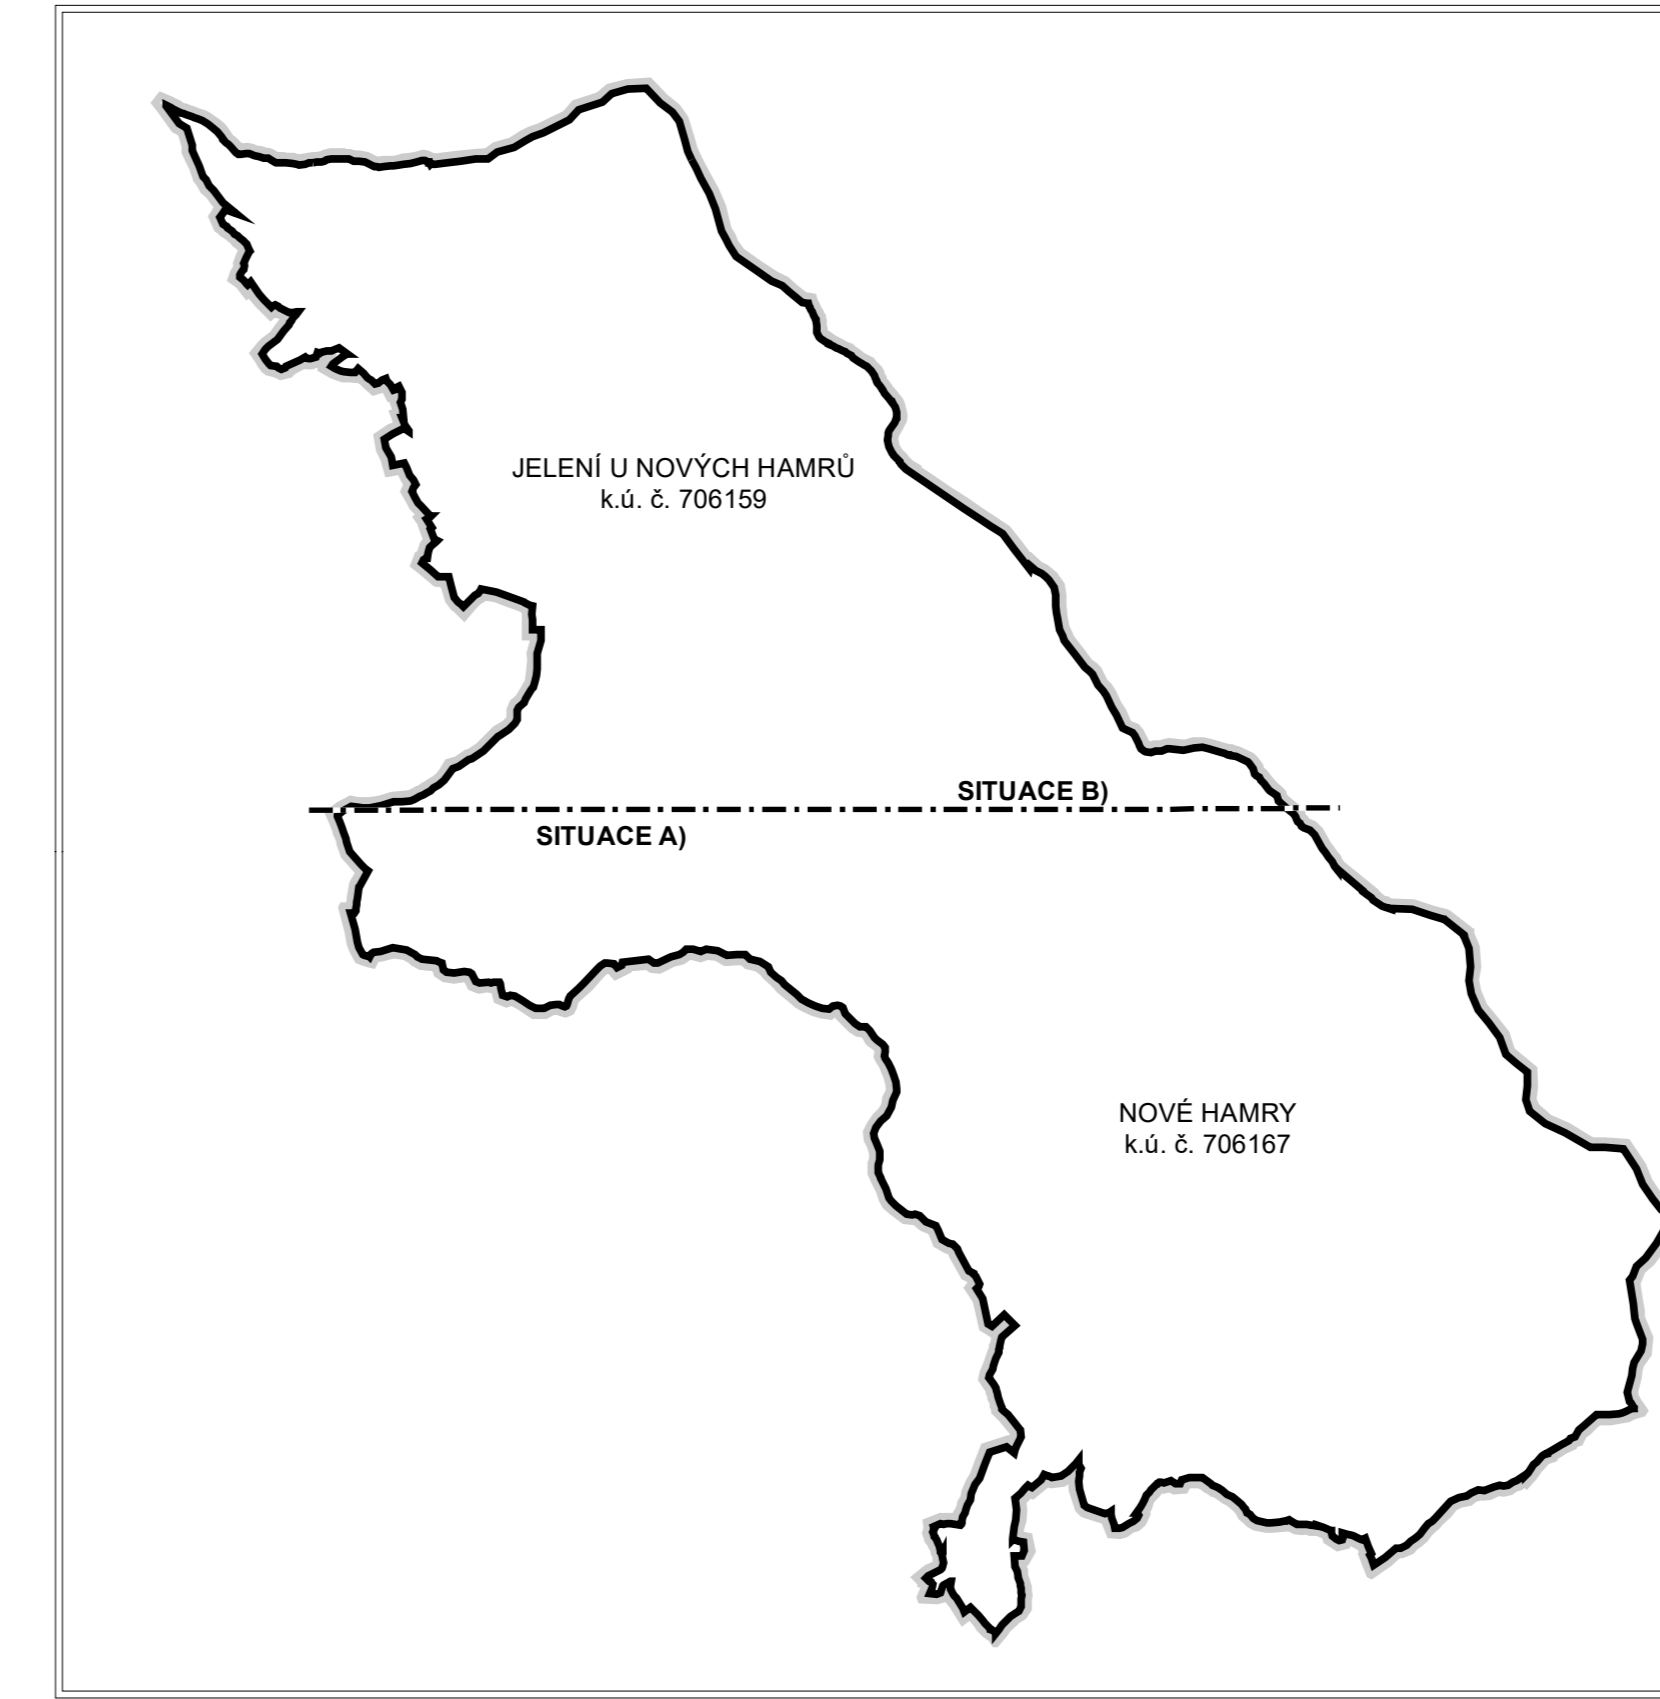

ZMĚNA Č. 1 ÚP NOVÉ HAMRY

SITUACE B)

„JEVY NAVRHOVANÉ“

HRANICE		
NÁVRH	STAV	
		HRANICE ZASTAVĚNÉHO ÚZEMÍ K 31.05.2023
		ZASTAVITELNÉ PLOCHY
		PLOCHY PŘESTAVBY
		PLOCHY ZMĚN V KRAJINĚ

KORIDOR PLOŠNĚ VYMEZENÝ

	KORIDOR Z NADRAŽNÉ DOKUMENTACE

PLOCHY

ÚZEMNÍ REZERVY	NÁVRH	STAV	
		BI	BYDLENÍ V RODINNÝCH DOMECH - MĚSTSKÉ A PŘÍMĚSTSKÉ
		RI	REKREACE - PLOCHY STAVEB PRO RODINNOU REKREACI
		OM	OBČANSKÉ VYBAVENÍ - KOMERČNÍ ZAŘÍZENÍ MALÁ A STŘEDNÍ
		SR	SMÍŠENÉ OBYTNÉ REKREAČNÍ
		DS	DOPRAVNÍ INFRASTRUKTURA SILNIČNÍ
		TI	TECHNICKÁ INFRASTRUKTURA INŽENÝRSKÉ SÍTĚ
		VD	VÝROBA A SKLADOVÁNÍ DROBNÁ A REMESLNÁ VÝROBA
		ZV	VEŘEJNÉ PROSTRANSTVÍ - VEŘEJNÁ ZELEN
		W	PLOCHY VODNÍ A VODOHOPDÁRSKÉ
		NZ	PLOCHY ZEMĚDĚLSKÉ
		NL	PLOCHY LESNÍ - LESY HOSPODÁRSKÉ
		NL	PLOCHY LESNÍ - LESY ZVLÁŠTNÍHO URČENÍ
		NP	PLOCHY PŘÍRODNÍ
		NS	PLOCHY SMÍŠENÉ NEZASTAVĚNÉHO ÚZEMÍ

ÚZEMNÍ SYSTÉM EKOLOGICKÉ STABILITY

NÁVRH	STAV	
		NADREGIONÁLNÍ BIOKORIDOR
		REGIONÁLNÍ BIOCENTRUM
		LOKÁLNÍ BIOCENTRUM

„JEVY POUŽITÉ“

HRANICE

NÁVRH	STAV	
		HRANICE A PLOCHA ZASTAVĚNÉHO ÚZEMÍ K 1.04.2015
		ZASTAVITELNÉ PLOCHY
		PLOCHY ZMĚN V KRAJINĚ

PLOCHY

NÁVRH	STAV	
		POPIS PLOCHY S ROZDÍLNÝM ZPŮSOBEM VYUŽITÍ

PŘÍRODNÍ HODNOTY

NÁVRH	STAV	
		označení a hranice ÚSES
		MEZINÁRODNÍ MGRAD
		LOKÁLNÍ MGRAD
		PŘÍRODNÍ REZERVACE
		UCHRANĚNÉ PÁSMO PŘÍRODNÍ REZERVACE
		PŘÍRODNÍ PARK
		PAMÁTNÝ OTROUM
		NATURA 2000 – EVROPSKY VÝZNAMNÁ LOKALITA

Vedoucí projektant: Mgr. arch. A. Kasková	Odpovědný projektant: Ing. arch. A. Kasková	Kresil: I. Jabloňová
Záměr: Obec s rozš. působ. Karlovy Vary	Obec: Nové Hamry	Obec: Nové Hamry
Obec s rozš. působ.: Karlovy Vary	Položovatel: Magistrát města K. Vary	
obsah: Změna č. 1 ÚP Nové Hamry	datum: III./2023	III. etapa - vydání
	č.zak.: 463/2023	výkres číslo: N2
Hlavní výkres	měřítko: 1:5 000	

JELENÍ U NOVÝCH HAMRŮ
k.ú. č. 706159