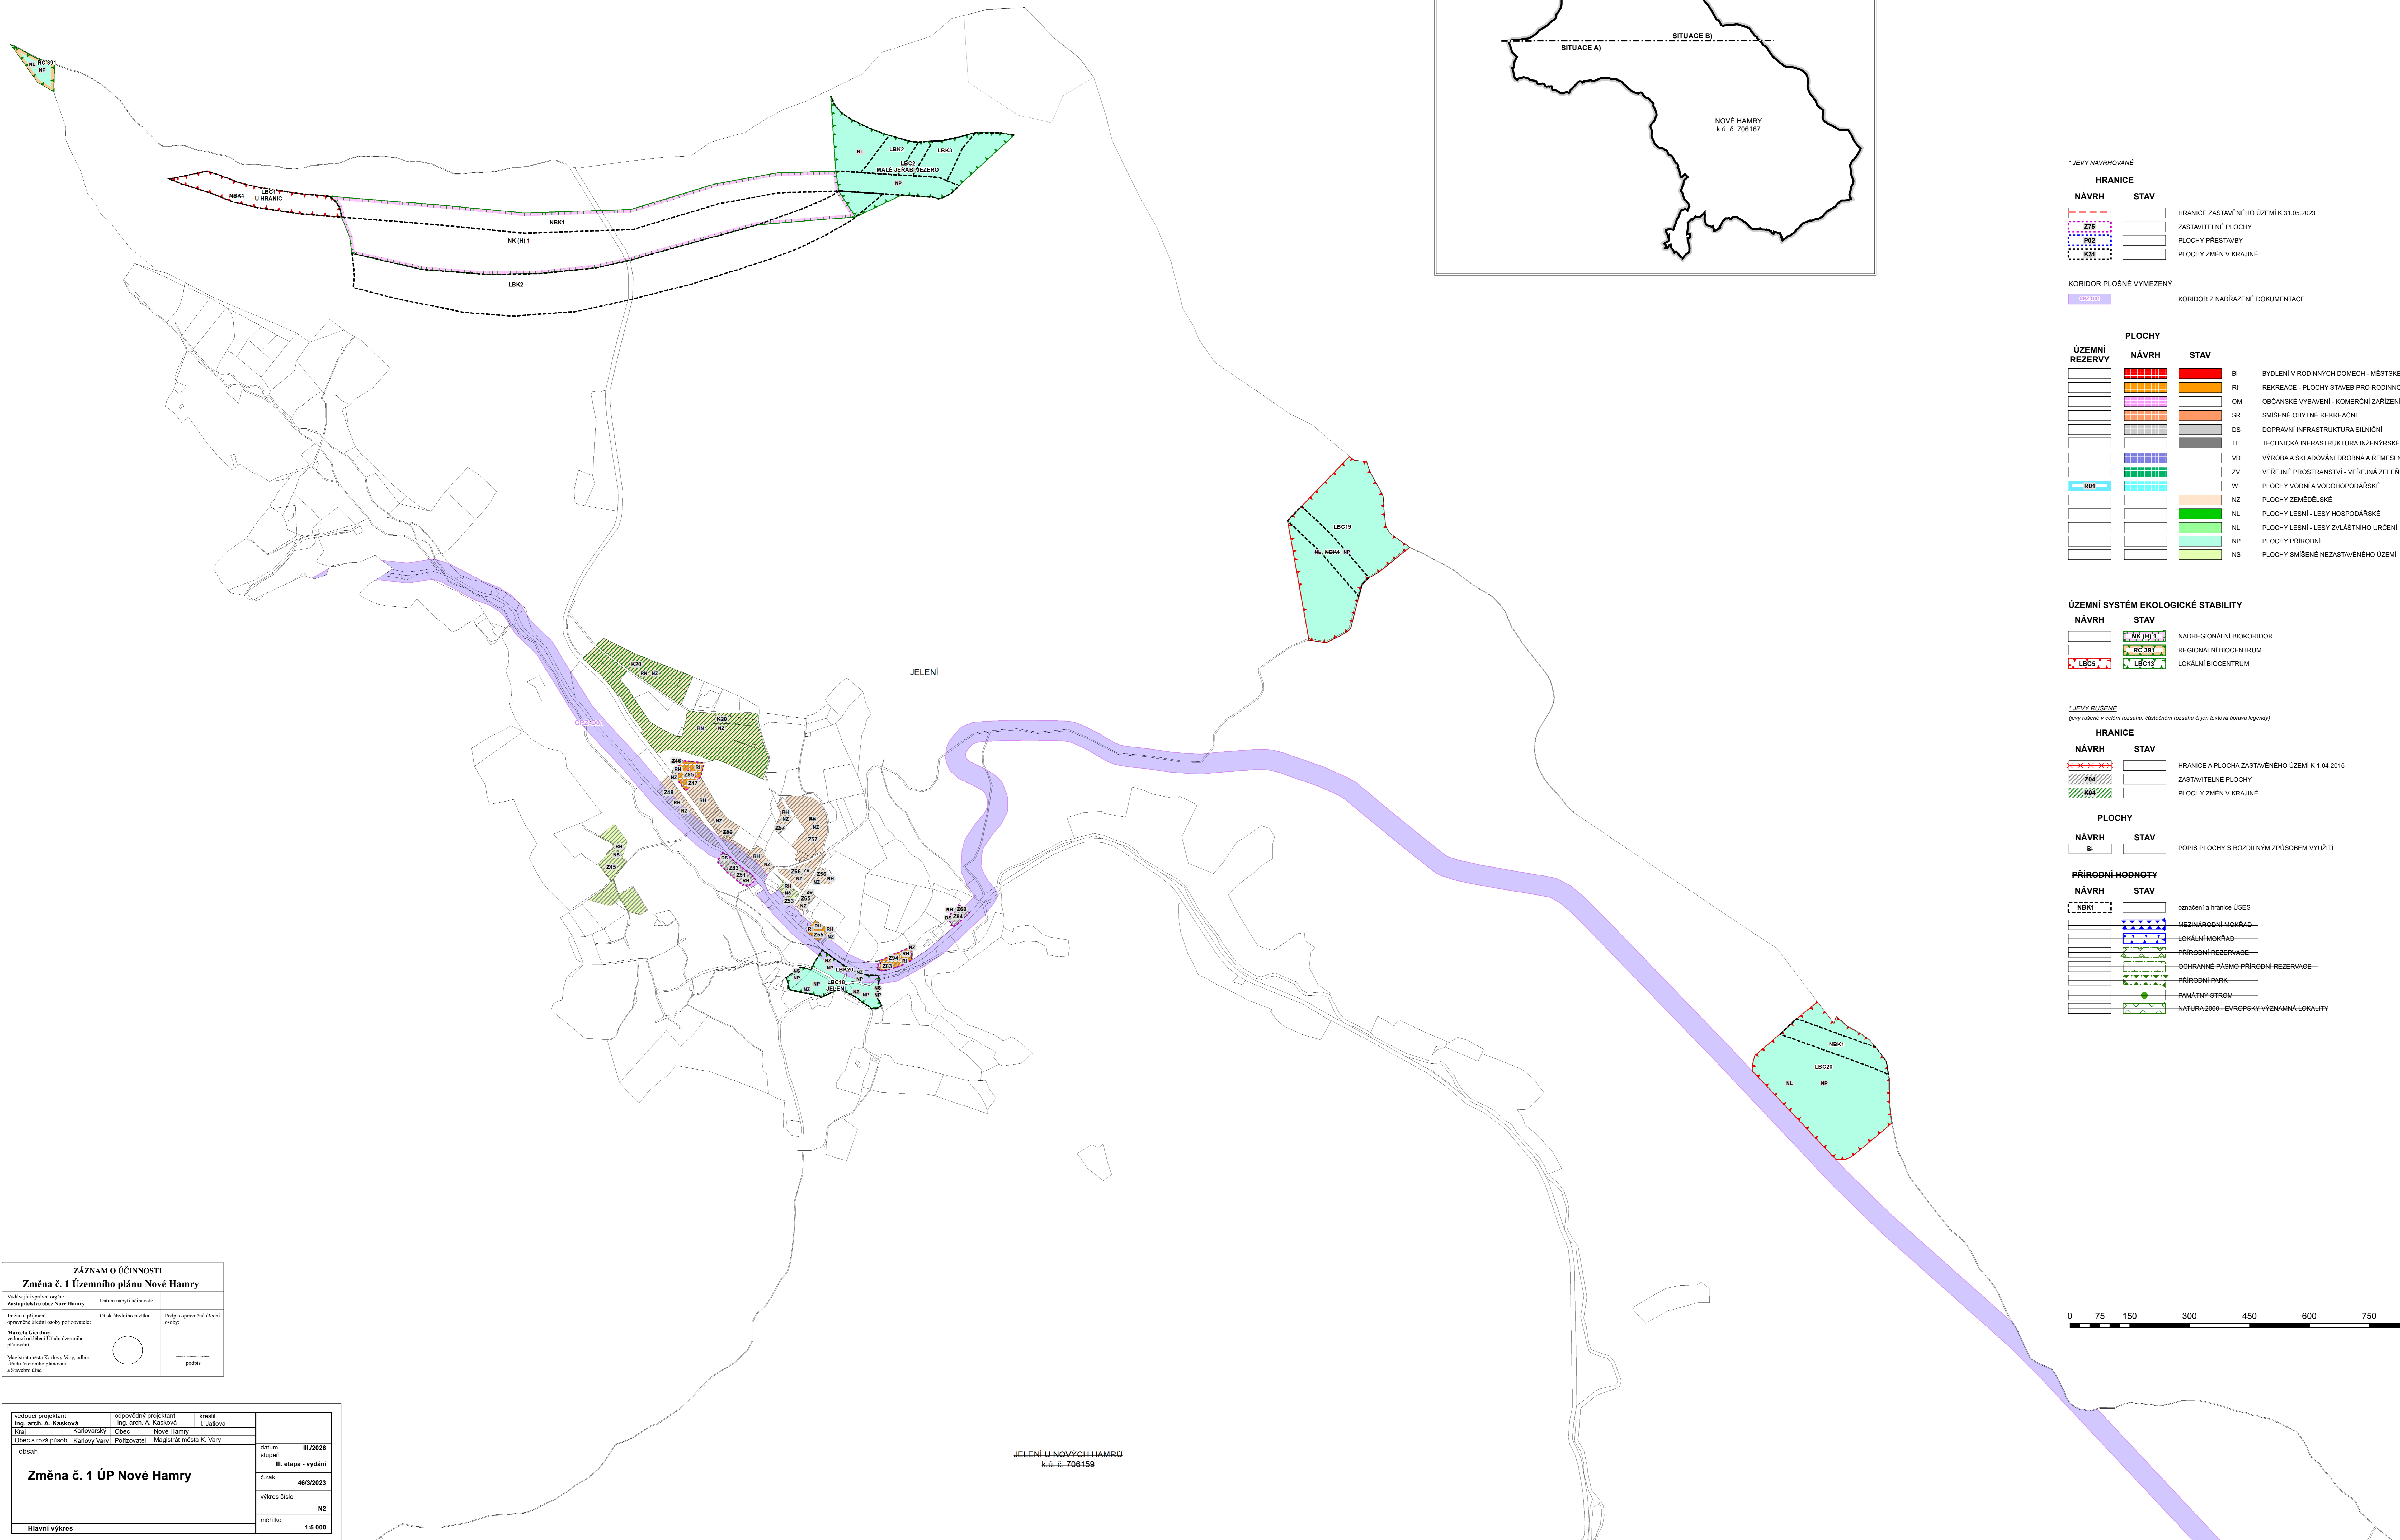

ZMĚNA Č. 1 ÚP NOVÉ HAMRY

SITUACE B)

„JEVY NAVRHOVANÉ“

HRANICE		
NÁVRH	STAV	
		HRANICE ZASTAVĚNÉHO ÚZEMÍ K 31.05.2023
		ZASTAVITELNÉ PLOCHY
		PLOCHY PŘESTAVBY
		PLOCHY ZMĚN V KRAJINĚ

KORIDOR PLOŠNĚ VYMEZENÝ

	KORIDOR Z NADRAŽNÉ DOKUMENTACE

PLOCHY

ÚZEMNÍ REZERVY	NÁVRH	STAV	
		BI	BYDLENÍ V RODINNÝCH DOMECH - MĚSTSKÉ A PŘÍMĚSTSKÉ
		RI	REKREACE - PLOCHY STAVEB PRO RODINNOU REKREACI
		OM	OBČANSKÉ VYBAVENÍ - KOMERČNÍ ZAŘÍZENÍ MALÁ A STŘEDNÍ
		SR	SMÍŠENÉ OBYTNÉ REKREAČNÍ
		DS	DOPRAVNÍ INFRASTRUKTURA SILNIČNÍ
		TI	TECHNICKÁ INFRASTRUKTURA INŽENÝRSKÉ SÍTĚ
		VD	VÝROBA A SKLADOVÁNÍ DROBNÁ A REMESLNÁ VÝROBA
		ZV	VEŘEJNÉ PROSTRANSTVÍ - VEŘEJNÁ ZELEN
		W	PLOCHY VODNÍ A VODOHOPDÁRSKÉ
		NZ	PLOCHY ZEMĚDĚLSKÉ
		NL	PLOCHY LESNÍ - LESY HOSPODÁRSKÉ
		NL	PLOCHY LESNÍ - LESY ZVLÁŠTNÍHO URČENÍ
		NP	PLOCHY PŘÍRODNÍ
		NS	PLOCHY SMÍŠENÉ NEZASTAVĚNÉHO ÚZEMÍ

ÚZEMNÍ SYSTÉM EKOLOGICKÉ STABILITY

NÁVRH	STAV	
		NADREGIONÁLNÍ BIOKORIDOR
		REGIONÁLNÍ BIOCENTRUM
		LOKÁLNÍ BIOCENTRUM

„JEVY POUŽITÉ“

HRANICE

NÁVRH	STAV	
		HRANICE A PLOCHA ZASTAVĚNÉHO ÚZEMÍ K 1.04.2015
		ZASTAVITELNÉ PLOCHY
		PLOCHY ZMĚN V KRAJINĚ

PLOCHY

NÁVRH	STAV	
		POPIS PLOCHY S ROZDÍLNÝM ZPŮSOBEM VYUŽITÍ

PŘÍRODNÍ HODNOTY

NÁVRH	STAV	
		označení a hranice ÚSES
		MEZINÁRODNÍ MGRAD
		LOKÁLNÍ MGRAD
		PŘÍRODNÍ REZERVACE
		UCHRANĚNÉ PÁSMO PŘÍRODNÍ REZERVACE
		PŘÍRODNÍ PARK
		PAMÁTNÝ OTROUM
		NATURA 2000 – EVROPSKY VÝZNAMNÁ LOKALITA

Vedoucí projektant: Mgr. arch. A. Kasková	Odpovědný projektant: Ing. arch. A. Kasková	Kresil: I. Jabloňová
Záměr: Obec s rozš. působ. Karlovy Vary	Obec: Nové Hamry	Obec: Nové Hamry
Obec s rozš. působ.: Karlovy Vary	Položovatel: Magistrát města K. Vary	
obsah: Změna č. 1 ÚP Nové Hamry	datum: III./2023	III. etapa - vydání
	č.zak.: 463/2023	výkres číslo: N2
Hlavní výkres	měřítko: 1:5 000	

JELENÍ U NOVÝCH HAMRŮ
k.ú. č. 706159