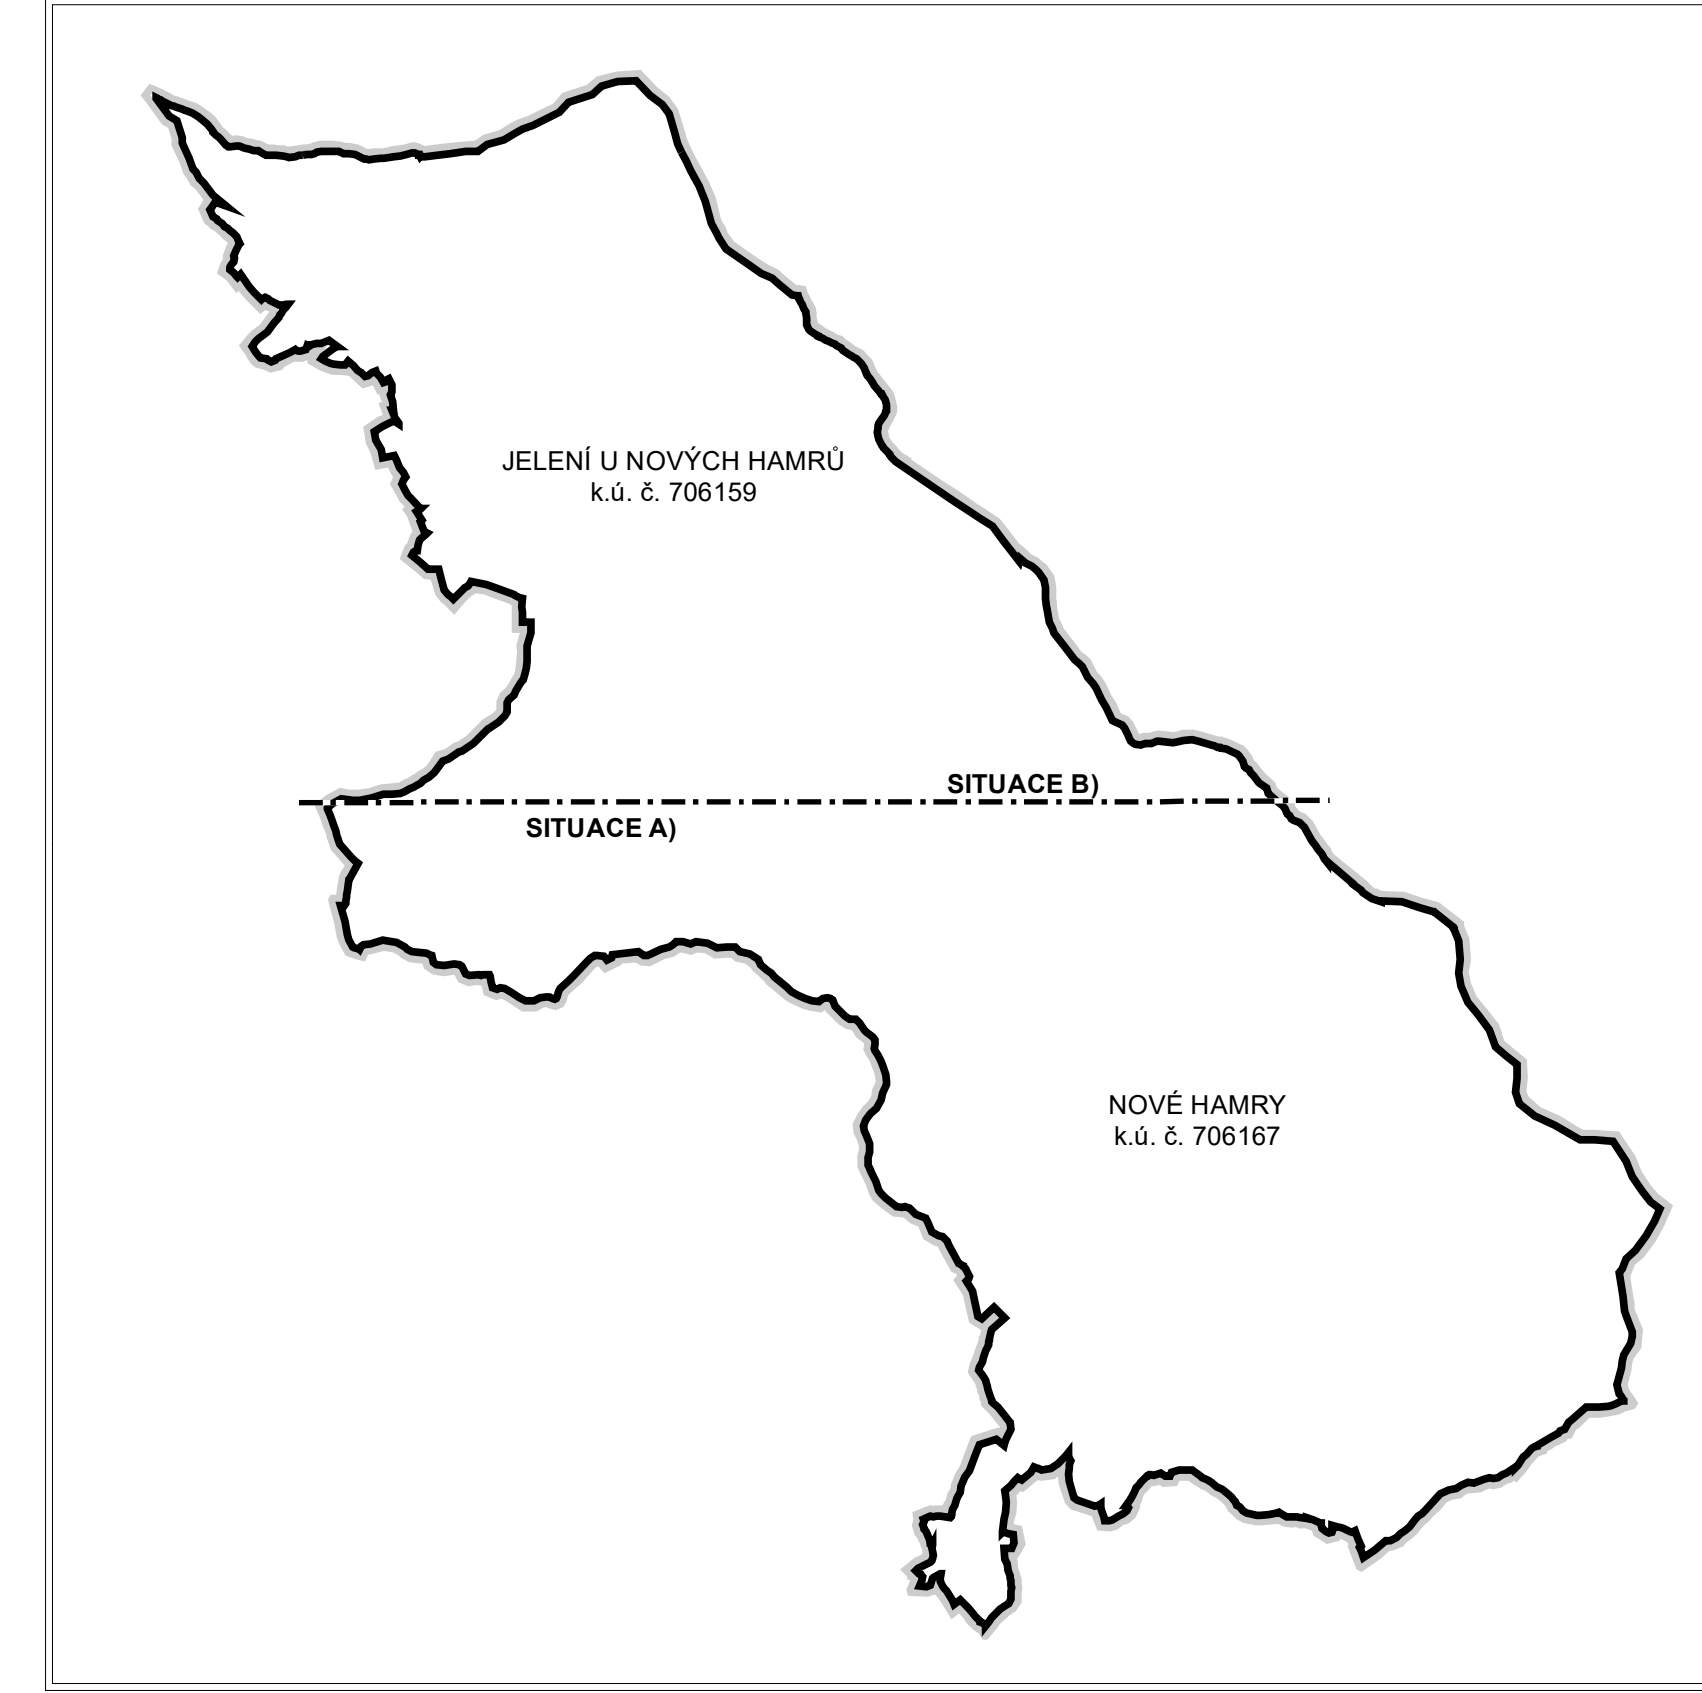

ZMĚNA Č. 1 ÚP NOVÉ HAMRY

SITUACE A)

LEŽIVY NAVRHOVÁNE

HRANICE	
NÁVRH	STAV
	HRANICE ZASTAVĚNÉHO ÚZEMÍ K 31.05.2023
	ZASTAVITELNÉ PLOCHY
	PLOCHY PŘESTAVBY
	PLOCHY ZMĚN V KRAJINĚ

KORIDOR PLOŠNĚ VYMEZENÝ

	KORIDOR Z NADŘÁZENÉ DOKUMENTACE

ÚZEMNÍ REZERVY

PLOCHY	
NÁVRH	STAV
	BI BYDLENÍ V RODINNÝCH DOMECH - MĚSTSKÉ A PŘÍMĚSTSKÉ
	RI REKREACE - PLOCHY STAVĚB PRO RODINNOU REKREACI
	OM OBČANSKÉ VYBAVENÍ - KOMERČNÍ ZAŘÍZENÍ MALÁ A STŘEDNÍ
	SR SMĚSNÉ OBYTNÉ REKREAČNÍ
	DS DOPRAVNÍ INFRASTRUKTURA SILNIČNÍ
	TI TECHNICKÁ INFRASTRUKTURA INŽENÝRSKÉ SÍTĚ
	VO VÝROBA A SKLADOVÁNÍ DŘEVNĚ A REMESLNÁ VÝROBA
	ZV VEŘEJNÉ PROSTORÁNÍ - VEŘEJNÁ ZELEN'
	W PLOCHY VODNÍ A VODNĚHOSPODÁŘSKÉ
	NZ PLOCHY ZEMĚDĚLSKÉ
	NL PLOCHY LESNÍ - LESY HOSPODÁŘSKÉ
	NL PLOCHY LESNÍ - LESY ZVLÁŠTNÍHO URČENÍ
	NP PLOCHY PŘÍRODNÍ
	NS PLOCHY SMĚSNĚ NEZASTAVĚNÉ ÚZEMÍ

ÚZEMNÍ SYSTÉM EKOLOGICKÉ STABILITY

NÁVRH	STAV
	MR PŘÍRODNÍ BIODIVERZITA
	REGIONÁLNÍ BIOCENTRUM
	LOKÁLNÍ BIOCENTRUM

LEŽIVY BUĚNĚNÉ
(když udané v jakém rozsahu, detailnějším rozsahu či jin. specifick. úpravě legendy)

HRANICE	
NÁVRH	STAV
	HRANICE A PLOCHA ZASTAVĚNÉHO ÚZEMÍ K 1.04.2015
	ZASTAVITELNÉ PLOCHY
	PLOCHY ZMĚN V KRAJINĚ

PLOCHY

NÁVRH	STAV
	POPIS PLOCHY S ROZLIŠNÝM ZPŮSOBEM VYUŽITÍ

PŘÍRODNÍ HODNOTY

NÁVRH	STAV
	označení a hranice ÚSES
	MEZINÁRODNÍ MOKŘAD
	LOKÁLNÍ MOKŘAD
	PŘÍRODNÍ REZERVA
	OCHRANĚNÉ PÁSMO PŘÍRODNÍ REZERVA
	PŘÍRODNÍ PÁSMO
	PANÁKOVÝ PRŮTOK
	NATURA 2000 - EVROPSKÝCH ÚZEMNÍCH LOKALIT