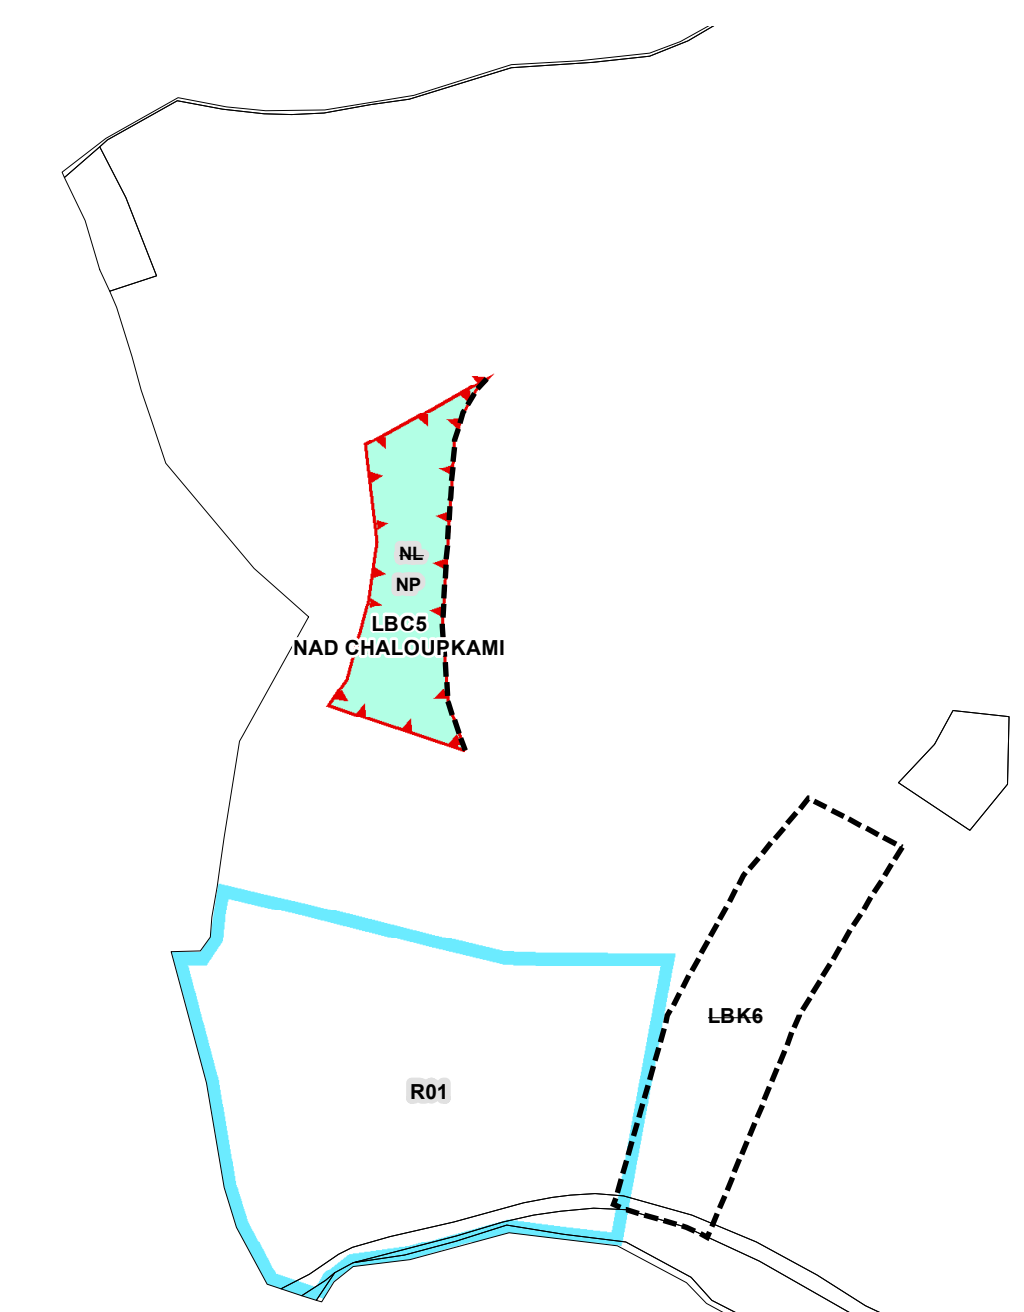

ZMĚNA Č. 1 ÚP NOVÉ HAMRY

SITUACE A)

LEŽIVY NAVRHOVÁNE

HRANICE	
NÁVRH	STAV
	HRANICE ZASTAVĚNÉHO ÚZEMÍ K 31.05.2023
	ZASTAVITELNÉ PLOCHY
	PLOCHY PŘESTAVBY
	PLOCHY ZMĚN V KRAJINĚ

KORIDOR PLOŠNĚ VYMEZENÝ

	KORIDOR Z NADŘÁZENÉ DOKUMENTACE

ÚZEMNÍ REZERVY

PLOCHY	
NÁVRH	STAV
	BI BYDLENÍ V RODINNÝCH DOMECH - MĚSTSKÉ A PŘÍMĚSTSKÉ
	RI REKREACE - PLOCHY STAVĚB PRO RODINNOU REKREACI
	OM OBČANSKÉ VYBAVENÍ - KOMERČNÍ ZAŘÍZENÍ MALÁ A STŘEDNÍ
	SR SMĚSNÉ OBYTNÉ REKREAČNÍ
	DS DOPRAVNÍ INFRASTRUKTURA SILNIČNÍ
	TI TECHNICKÁ INFRASTRUKTURA INŽENÝRSKÉ SÍTĚ
	VO VÝROBA A SKLADOVÁNÍ DŘEVNĚ A REMESLNÁ VÝROBA
	ZV VEŘEJNÉ PROSTORÁNÍ - VEŘEJNÁ ZELEN'
	W PLOCHY VODNÍ A VODNĚHOSPODÁŘSKÉ
	NZ PLOCHY ZEMĚDĚLSKÉ
	NL PLOCHY LESNÍ - LESY HOSPODÁŘSKÉ
	NL PLOCHY LESNÍ - LESY ZVLÁŠTNÍHO URČENÍ
	NP PLOCHY PŘÍRODNÍ
	NS PLOCHY SMĚSNĚ NEZASTAVĚNÉ ÚZEMÍ

ÚZEMNÍ SYSTÉM EKOLOGICKÉ STABILITY

NÁVRH	STAV
	MR PŘÍRODNÍ BIODIVERZITA
	REGIONÁLNÍ BIOCENTRUM
	LOKÁLNÍ BIOCENTRUM

LEŽIVY BUĚNĚNÉ
(když udané v jakém rozsahu, detailnějším rozsahu či jin. specifick. úpravě legendy)

HRANICE	
NÁVRH	STAV
	HRANICE A PLOCHA ZASTAVĚNÉHO ÚZEMÍ K 1.04.2015
	ZASTAVITELNÉ PLOCHY
	PLOCHY ZMĚN V KRAJINĚ

PLOCHY

NÁVRH	STAV
	POPIS PLOCHY S ROZLIŠNÝM ZPŮSOBEM VYUŽITÍ

PŘÍRODNÍ HODNOTY

NÁVRH	STAV
	označení a hranice ÚSES
	MEZINÁRODNÍ MOKŘAD
	LOKÁLNÍ MOKŘAD
	PŘÍRODNÍ REZERVA
	OCHRANĚNÉ PÁSMO PŘÍRODNÍ REZERVA
	PŘÍRODNÍ PÁSMO
	PANÁKOVÝ PRŮTOK
	NATURA 2000 - EVROPSKÝCH ÚZEMNÍCH LOKALIT