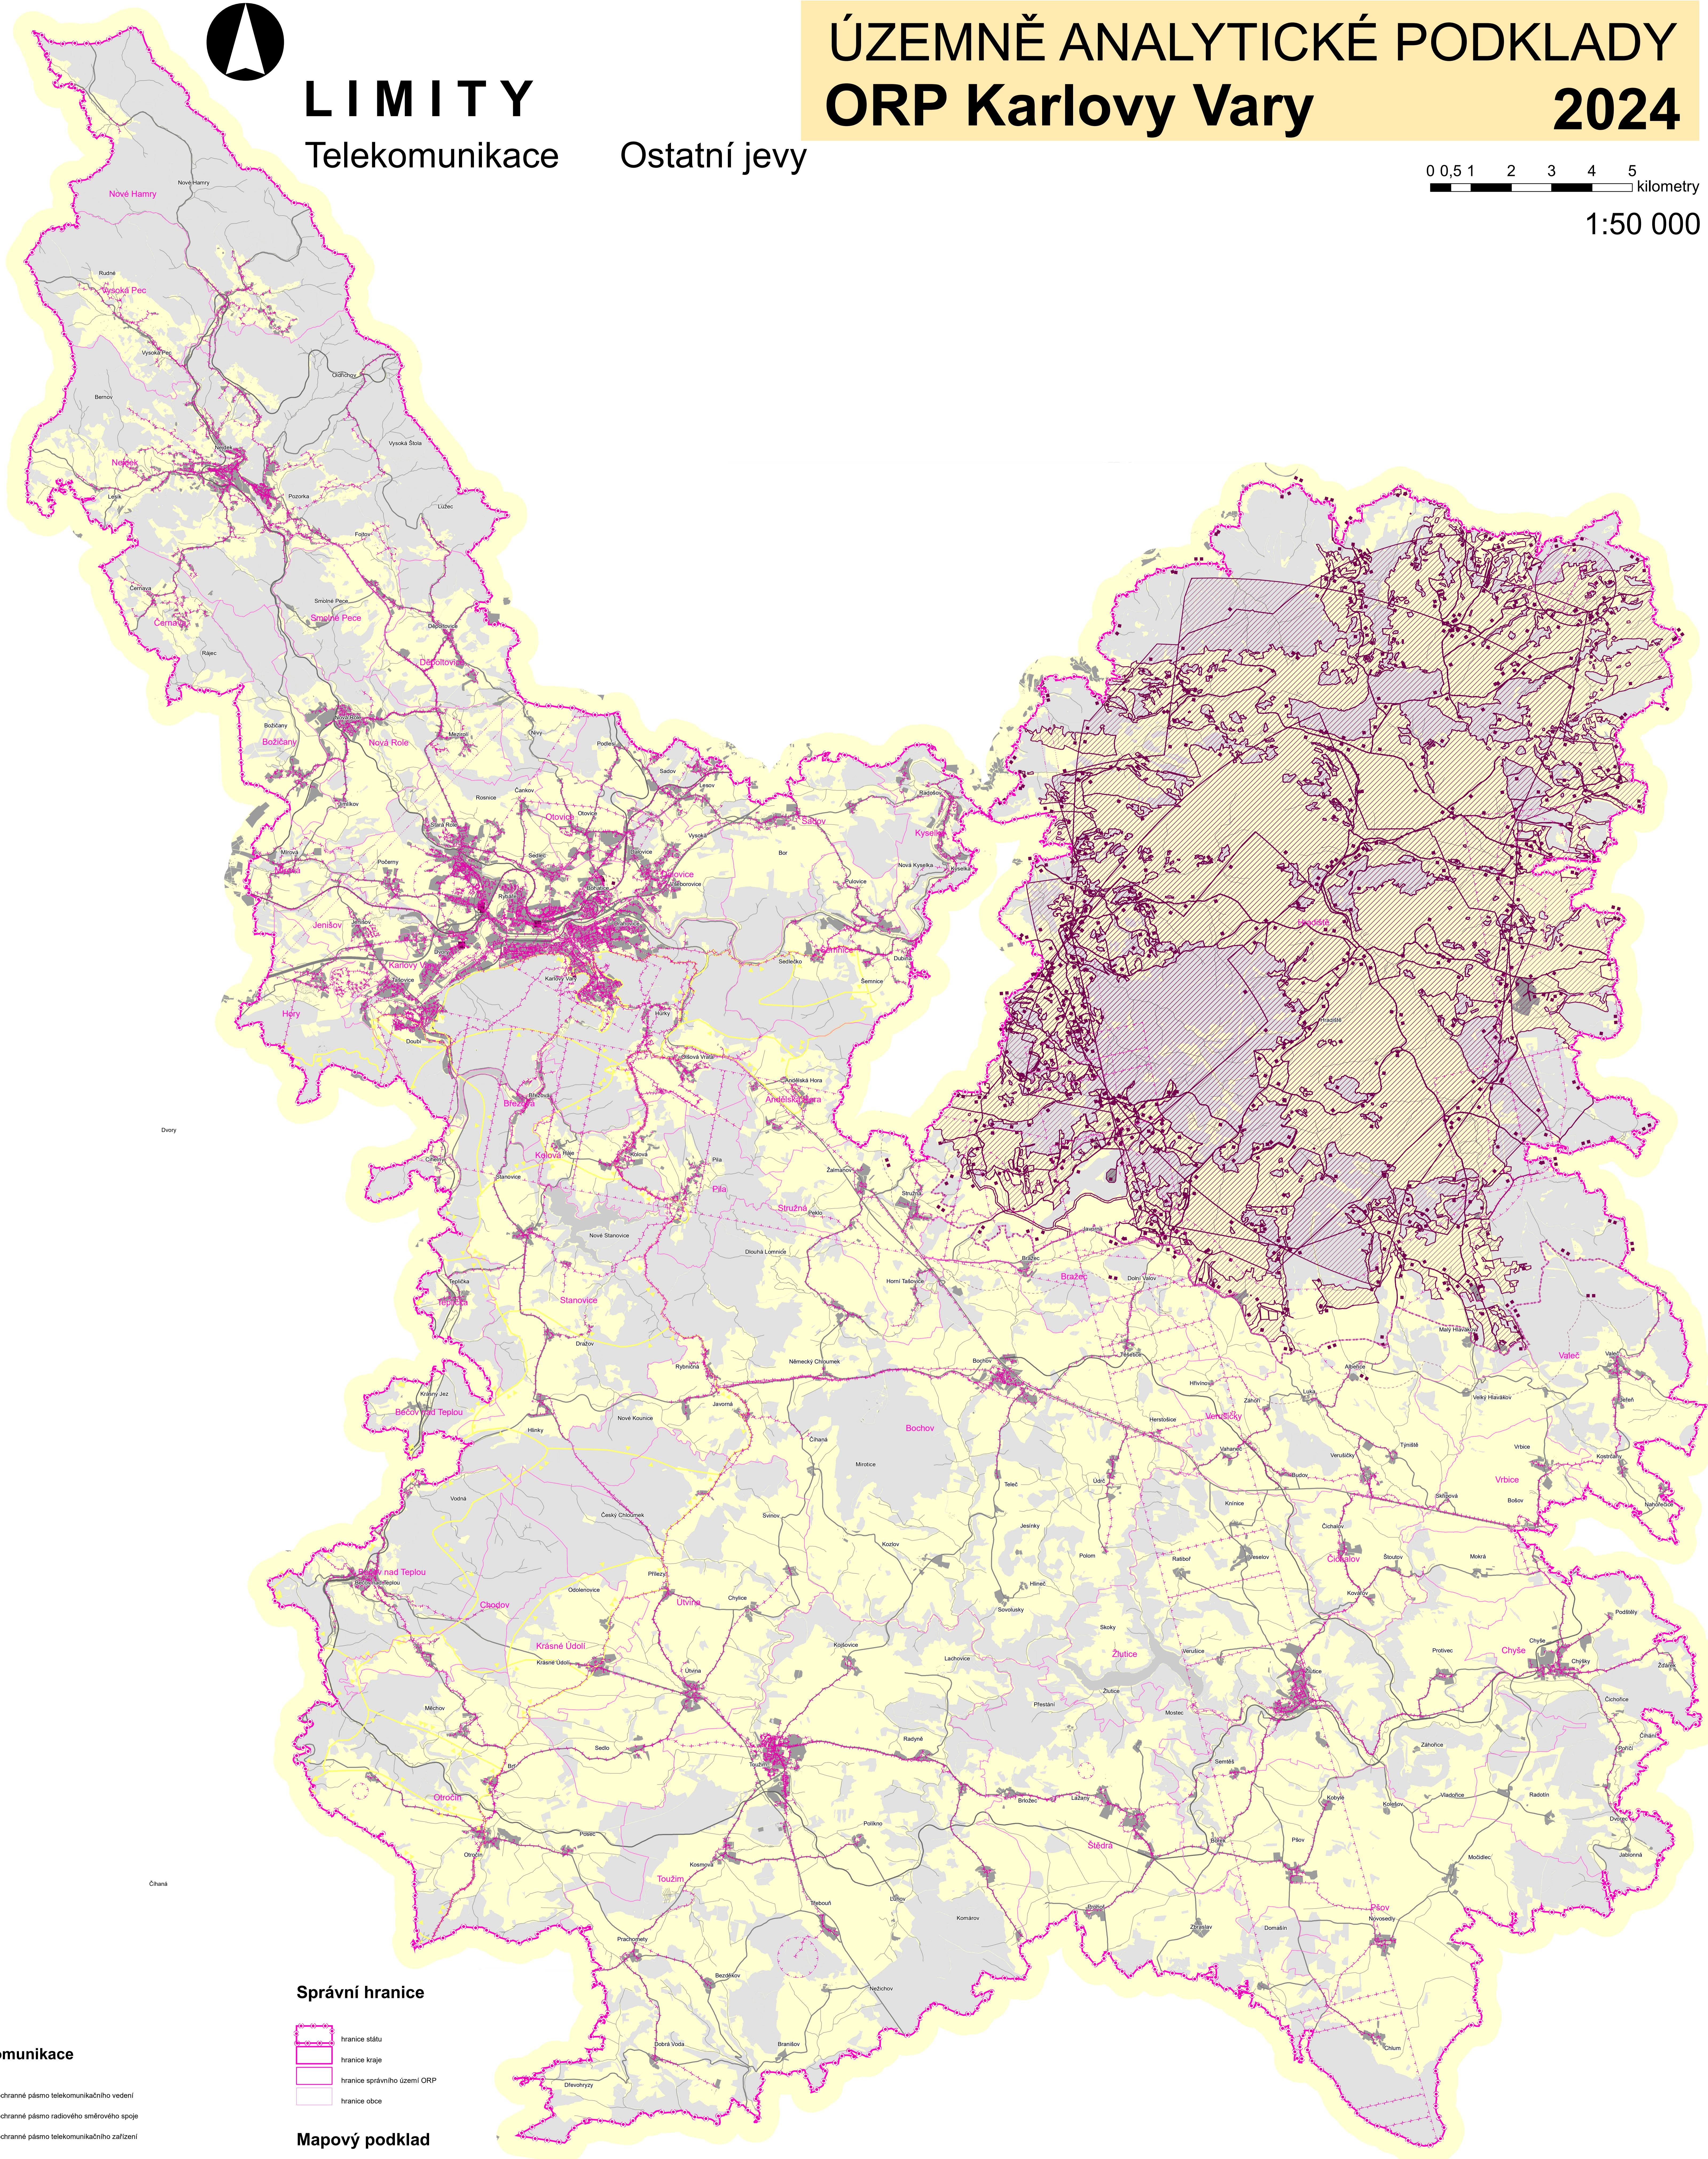

LIMITY

Telekomunikace

Ostatní jevy

ÚZEMNĚ ANALYTICKÉ PODKLADY ORP Karlovy Vary

2024

0 0,5 1 2 3 4 5 kilometry

1:50 000

Telekomunikace

- ochranné pásmo telekomunikačního vedení
- ochranné pásmo rádiového směrového spoje
- ochranné pásmo telekomunikačního zařízení

Ostatní jevy

- objekt důležitý pro obranu státu
- oblast krajinného rázu
- místo krajinného rázu
- OP území, plochy nebo zařízení důležitých pro obranu státu
- objekt důležitý pro obranu státu
- ochranné pásmo vojenského újezdu
- hranice vojenského újezdu

Správní hranice

- hranice státu
- hranice kraje
- hranice správního území ORP
- hranice obce

Mapový podklad

- plochy zástavby
- vodní plochy
- les
- železniční trať
- dálnice
- silnice
- vodní toky
- šetřené území

ÚZEMNĚ ANALYTICKÉ PODKLADY

Zpracoval :
Magistrát města Karlovy Vary
Úřad územního plánování a stavební úřad

Výkres limitů využití území

datum : prosinec 2024
měřítko : 1:50 000

Telekomunikace Ostatní jevy