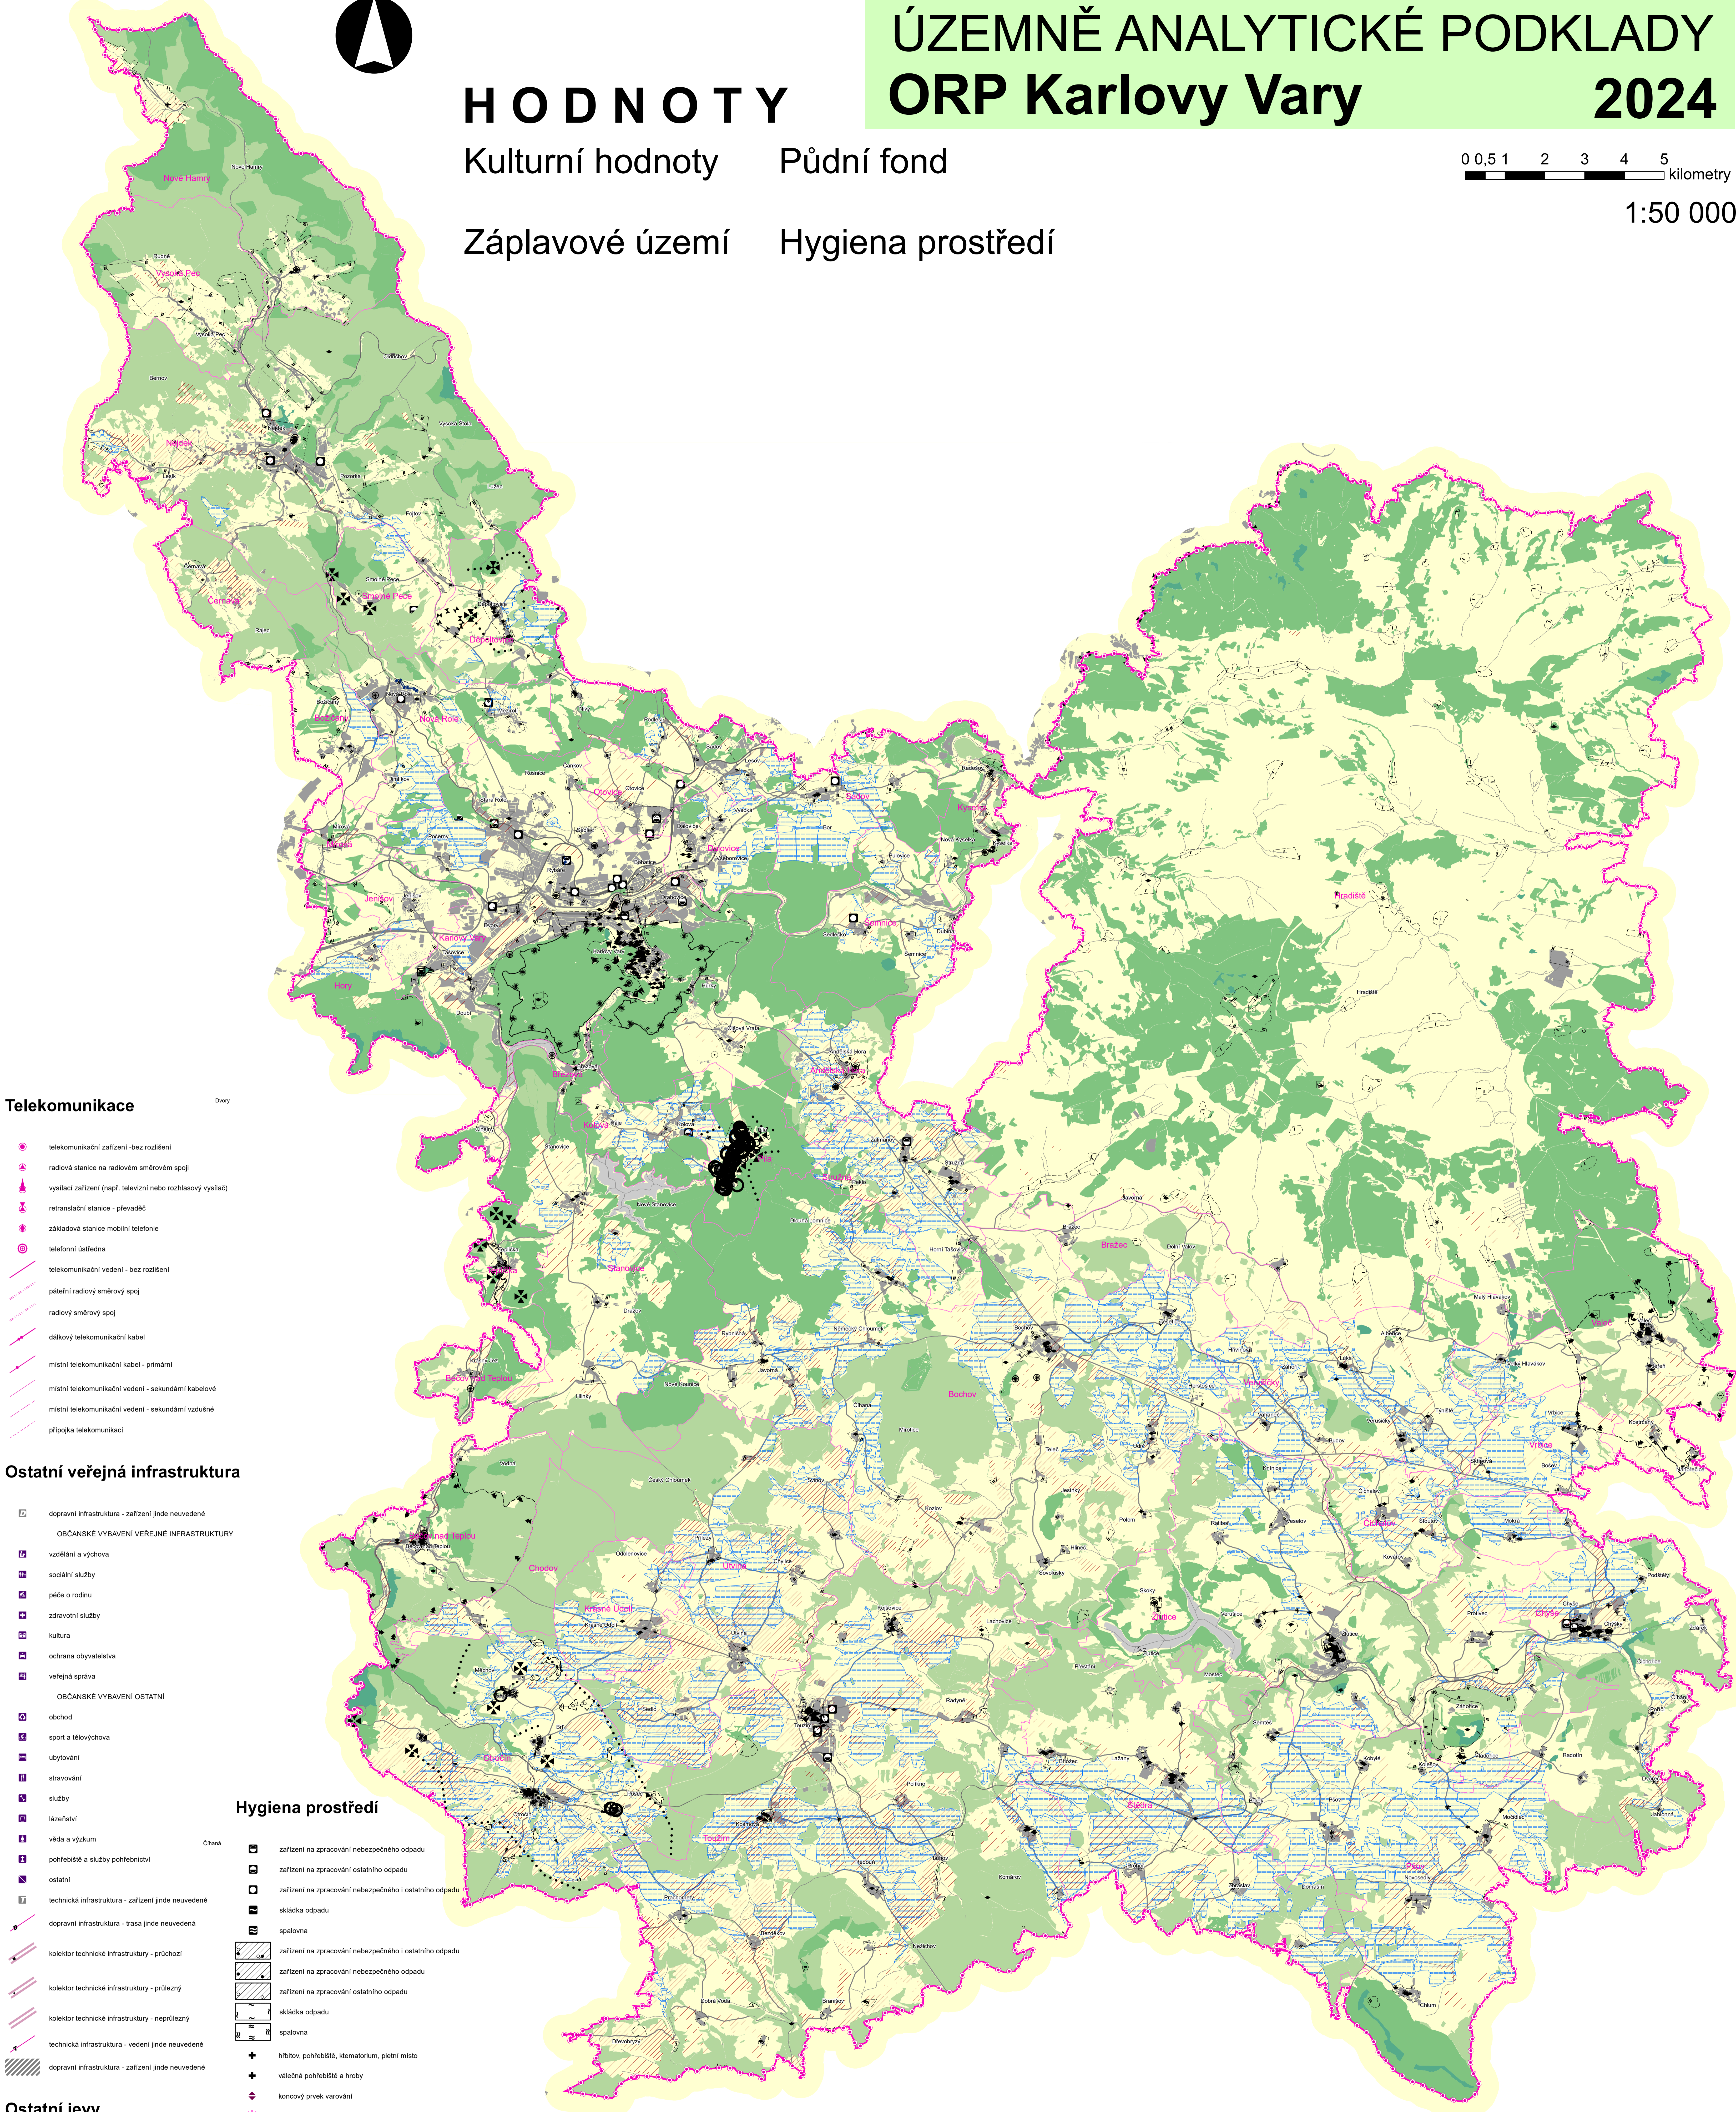

# ÚZEMNĚ ANALYTICKÉ PODKLADY ORP Karlovy Vary 2024

## HODNOTY

Kulturní hodnoty Půdní fond

Záplavové území Hygiena prostředí

0 0,5 1 2 3 4 5 kilometry

1:50 000

### Správní hranice Mapový podklad

- hranice státu
- hranice kraje
- hranice správního území ORP
- hranice obce
- plochy zástavby
- vodní plochy
- les
- železniční trať
- dálnice
- silnice
- vodní toky
- šetřené území