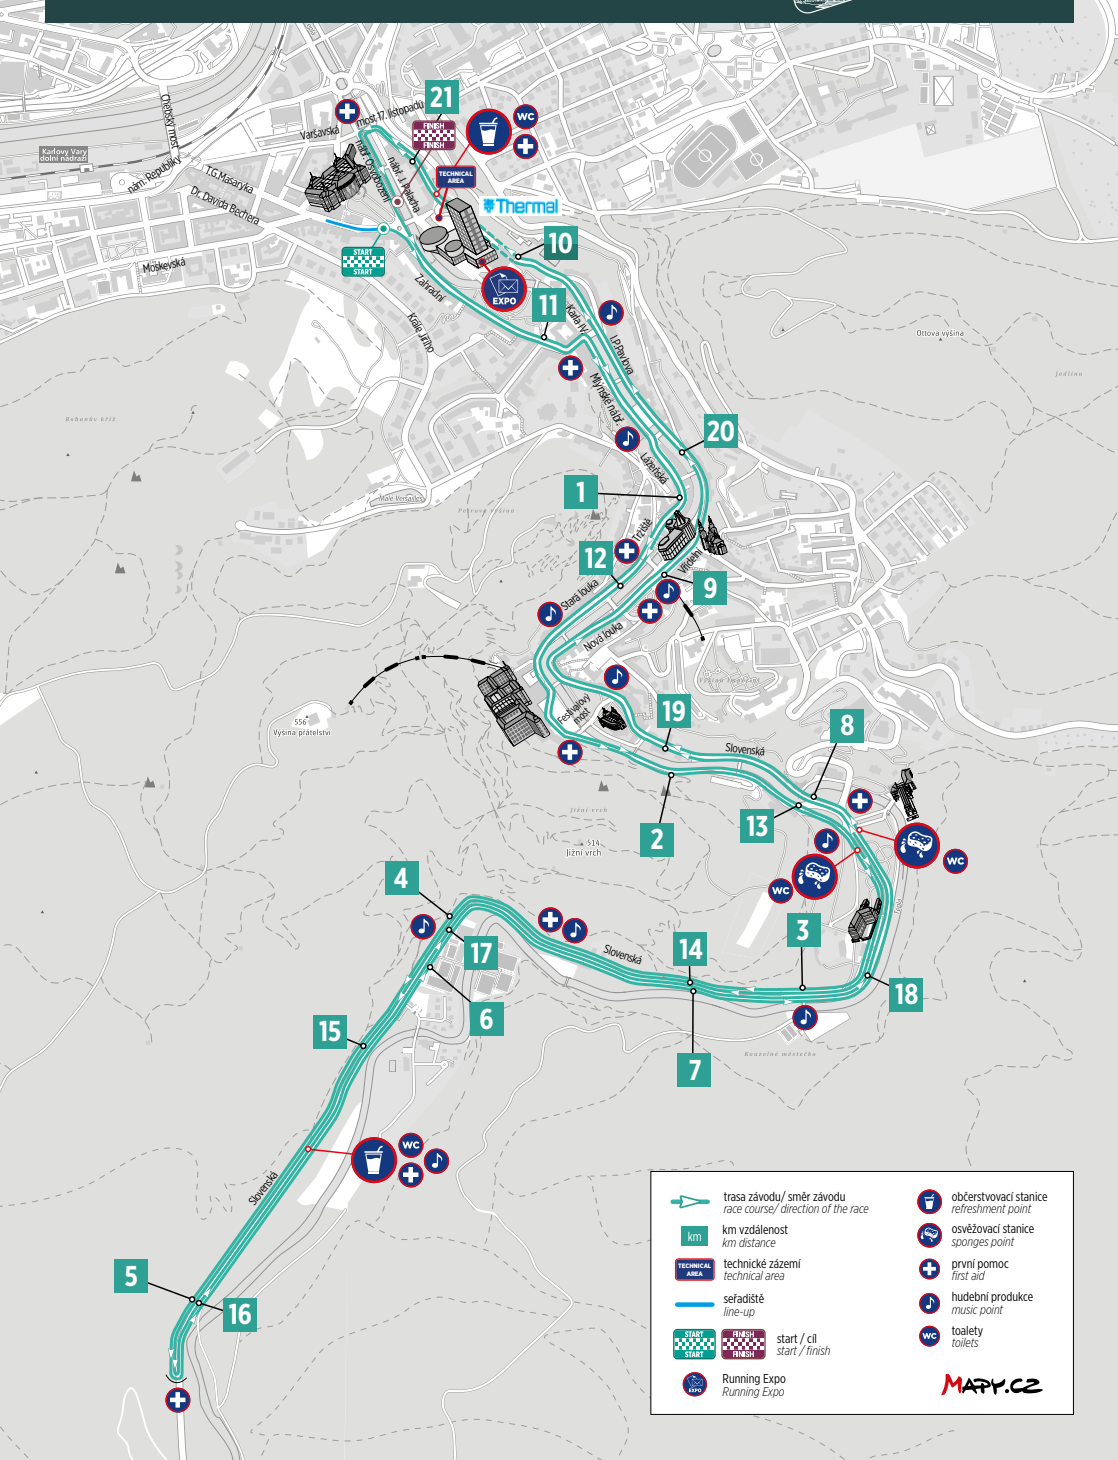

MATTONI 1/2MARATON KARLOVY VARY

MATTONI KARLOVY VARY HALF MARATHON – 26. 6. 2021

MATTONI
KARLOVY VARY
HALF MARATHON

- trasa závodu/ směr závodu
  race course/ direction of the race
- km vzdálenost
  km distance
- technické zázemí
  technical area
- seřadíště
  line-up
- START
- FINISH
- start / cíl
  start / finish
- Running Expo
- Running Expo

- občerstvovací stanice
  refreshment point
- osvěžovací stanice
  sponges point
- první pomoc
  first aid
- hudební produkce
  music point
- toalety
  toilets