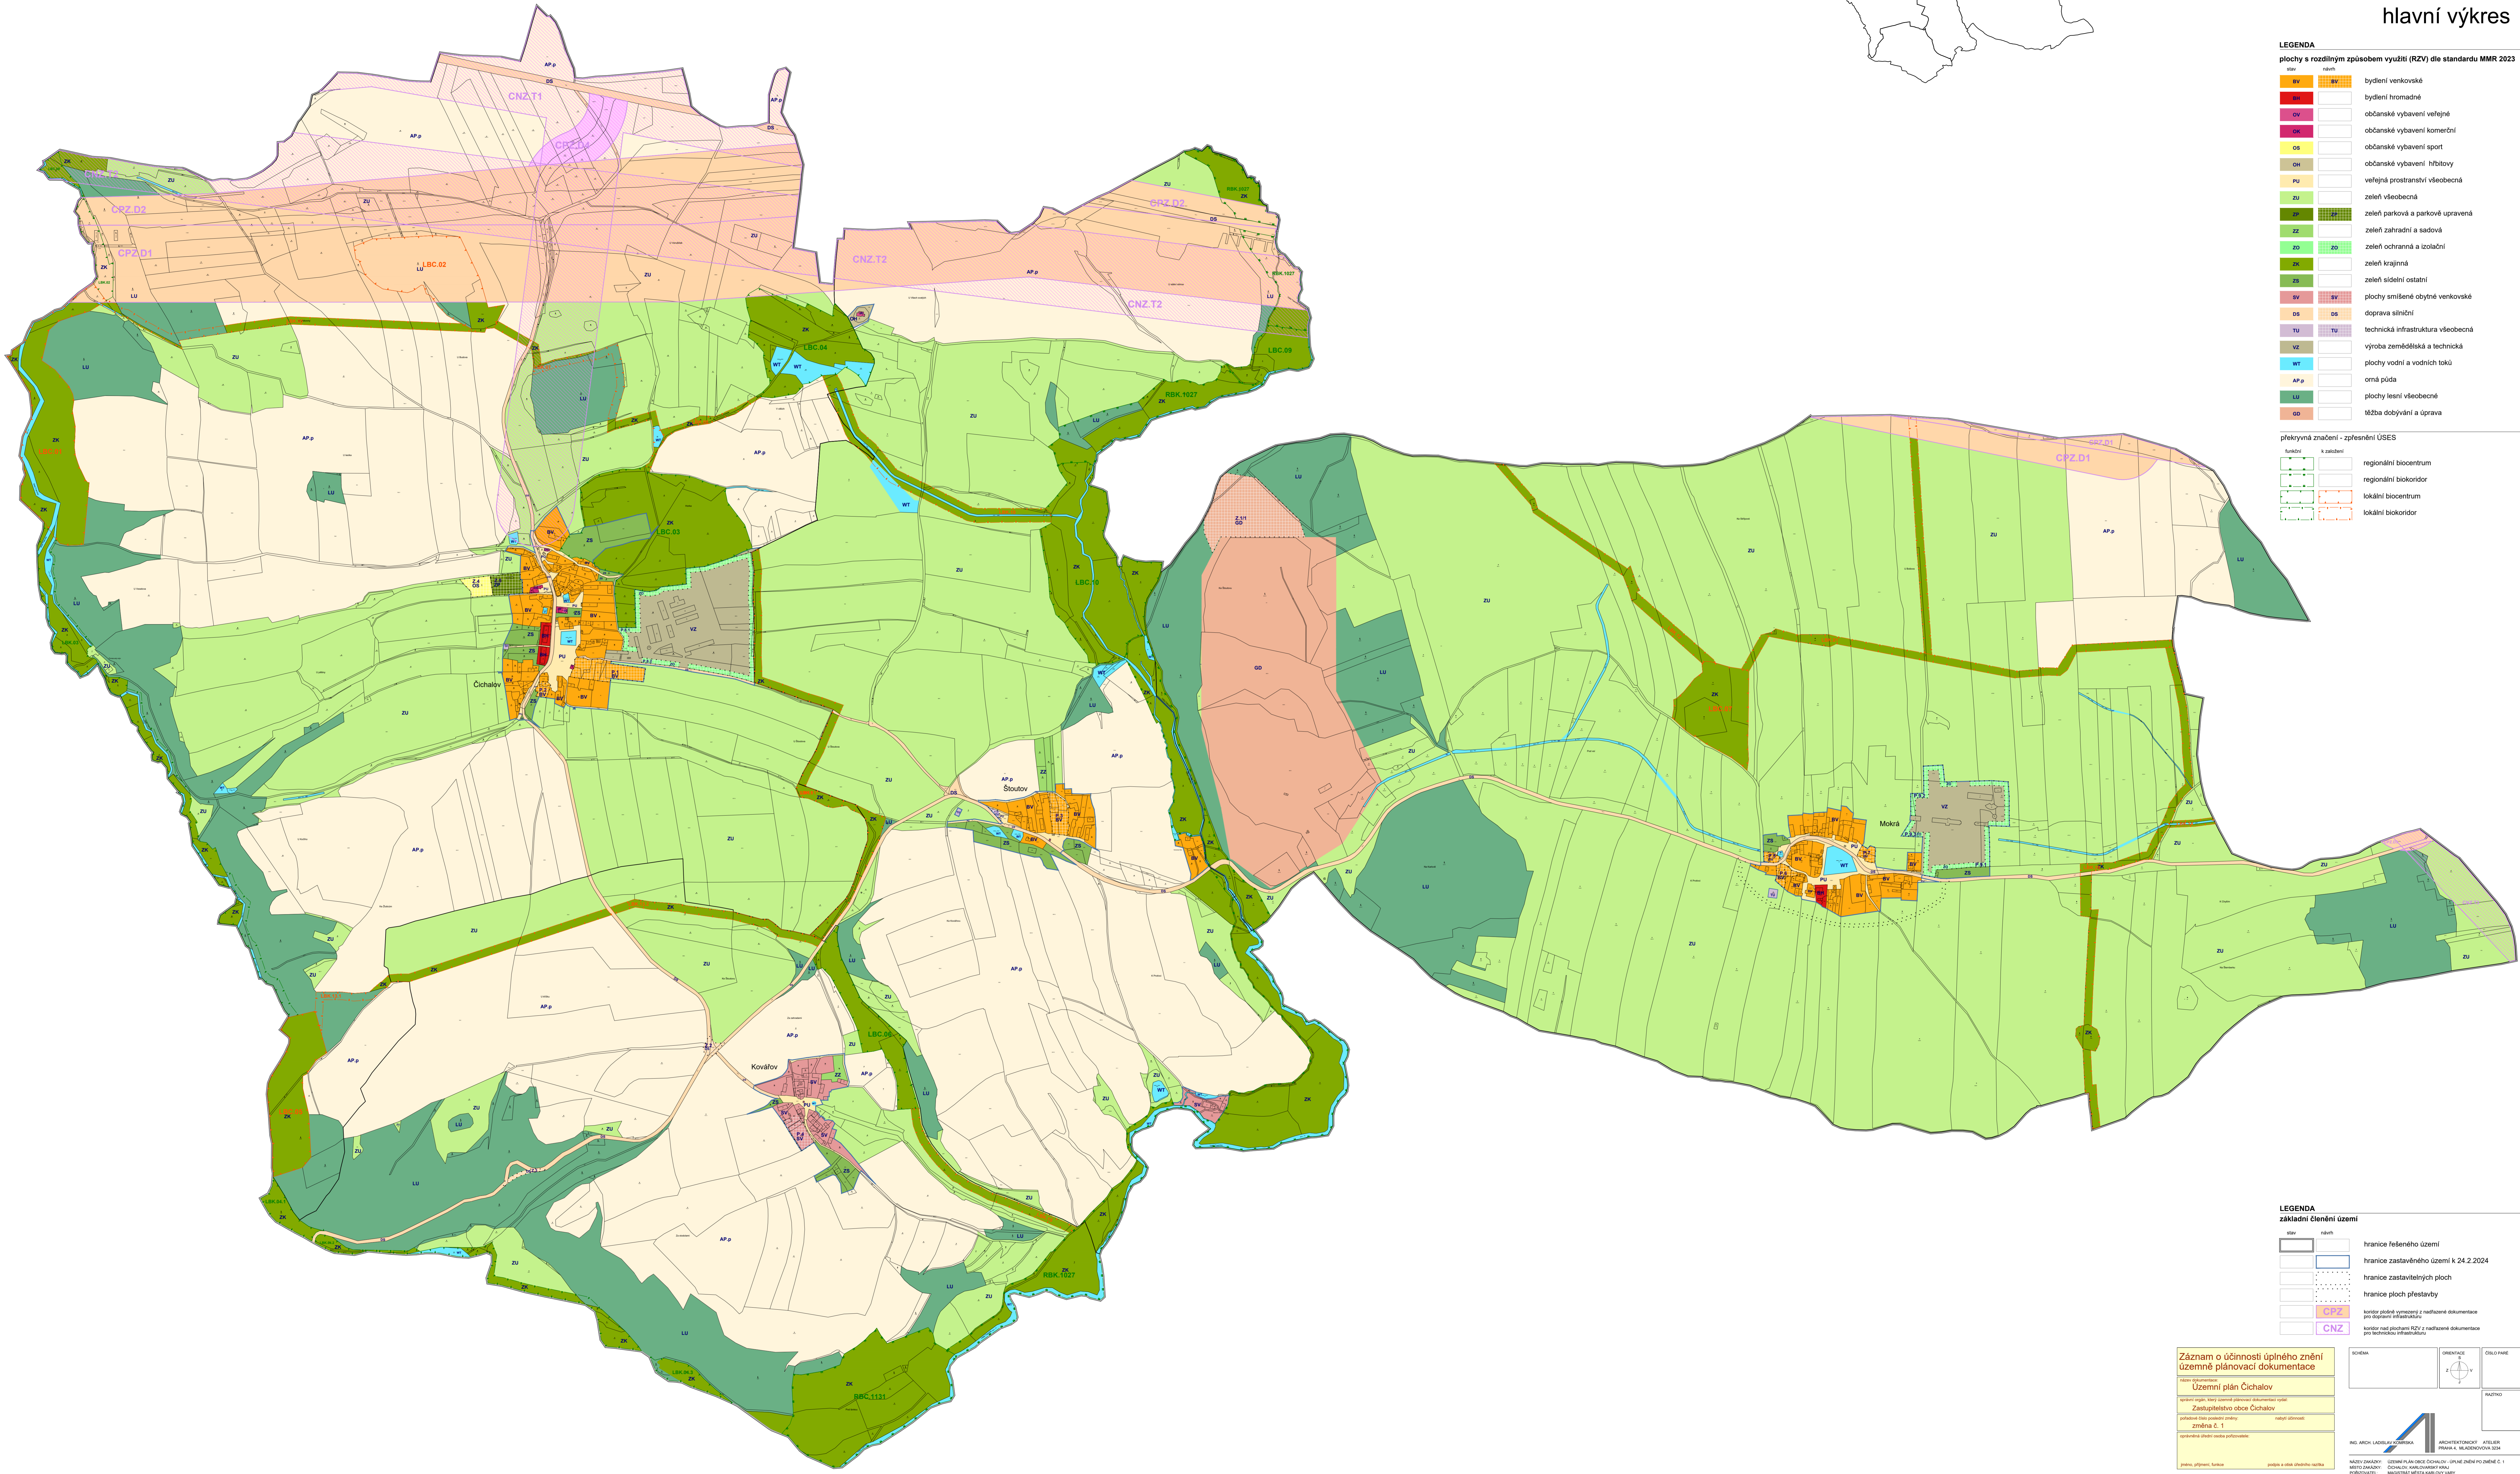

územní plán Čichalov - úplné znění po změně č. 1

hlavní výkres

LEGENDA
plochy s rozdílným způsobem využití (RZV) dle standardu MMR 2023

stav	název	stav	název
BY	bydlení venkovské	OS	občanské vybavení veřejné
OV	bydlení hromadné	OK	občanské vybavení komerční
OK	občanské vybavení veřejné	OS	občanské vybavení sport
OS	občanské vybavení komerční	OH	občanské vybavení hřbitovy
OH	občanské vybavení hřbitovy	PU	veřejná prostranství všeobecná
PU	veřejná prostranství všeobecná	ZU	zeleň všeobecná
ZU	zeleň všeobecná	ZP	zeleň parková a parkové upravené
ZP	zeleň parková a parkové upravené	ZS	zeleň zahradní a sadová
ZS	zeleň zahradní a sadová	ZO	zeleň ochranná a izolační
ZO	zeleň ochranná a izolační	ZK	zeleň krajinná
ZK	zeleň krajinná	ZS	zeleň sídelní ostatní
ZS	zeleň sídelní ostatní	SV	plochy smíšené obytné venkovské
SV	plochy smíšené obytné venkovské	DS	doprava silniční
DS	doprava silniční	TU	technická infrastruktura všeobecná
TU	technická infrastruktura všeobecná	VZ	výroba zemědělská a technická
VZ	výroba zemědělská a technická	WT	plochy vodní a vodních toků
WT	plochy vodní a vodních toků	AP.p	omá pláta
AP.p	omá pláta	LU	plochy lesní všeobecné
LU	plochy lesní všeobecné	GO	lážba dobývací a oprava
GO	lážba dobývací a oprava		

překryvná značení - zřetězení ÚSES

trazba	k zřetězení	trazba	k zřetězení
[Symbol]	regionální biocentrum	[Symbol]	regionální biokoridor
[Symbol]	regionální biokoridor	[Symbol]	lokální biocentrum
[Symbol]	lokální biocentrum	[Symbol]	lokální biokoridor

LEGENDA
základní členění území

stav	název
[Symbol]	hranice řešeného území
[Symbol]	hranice zastavěného území k 24.2.2024
[Symbol]	hranice zastavěných ploch
[Symbol]	hranice ploch přestavby

[Symbol] [CPZ] nosič ploch symetrický z řešené dokumentace pro stavbu infrastruktury
 [Symbol] [CNZ] nosič ploch RZV z řešené dokumentace pro technickou infrastrukturu