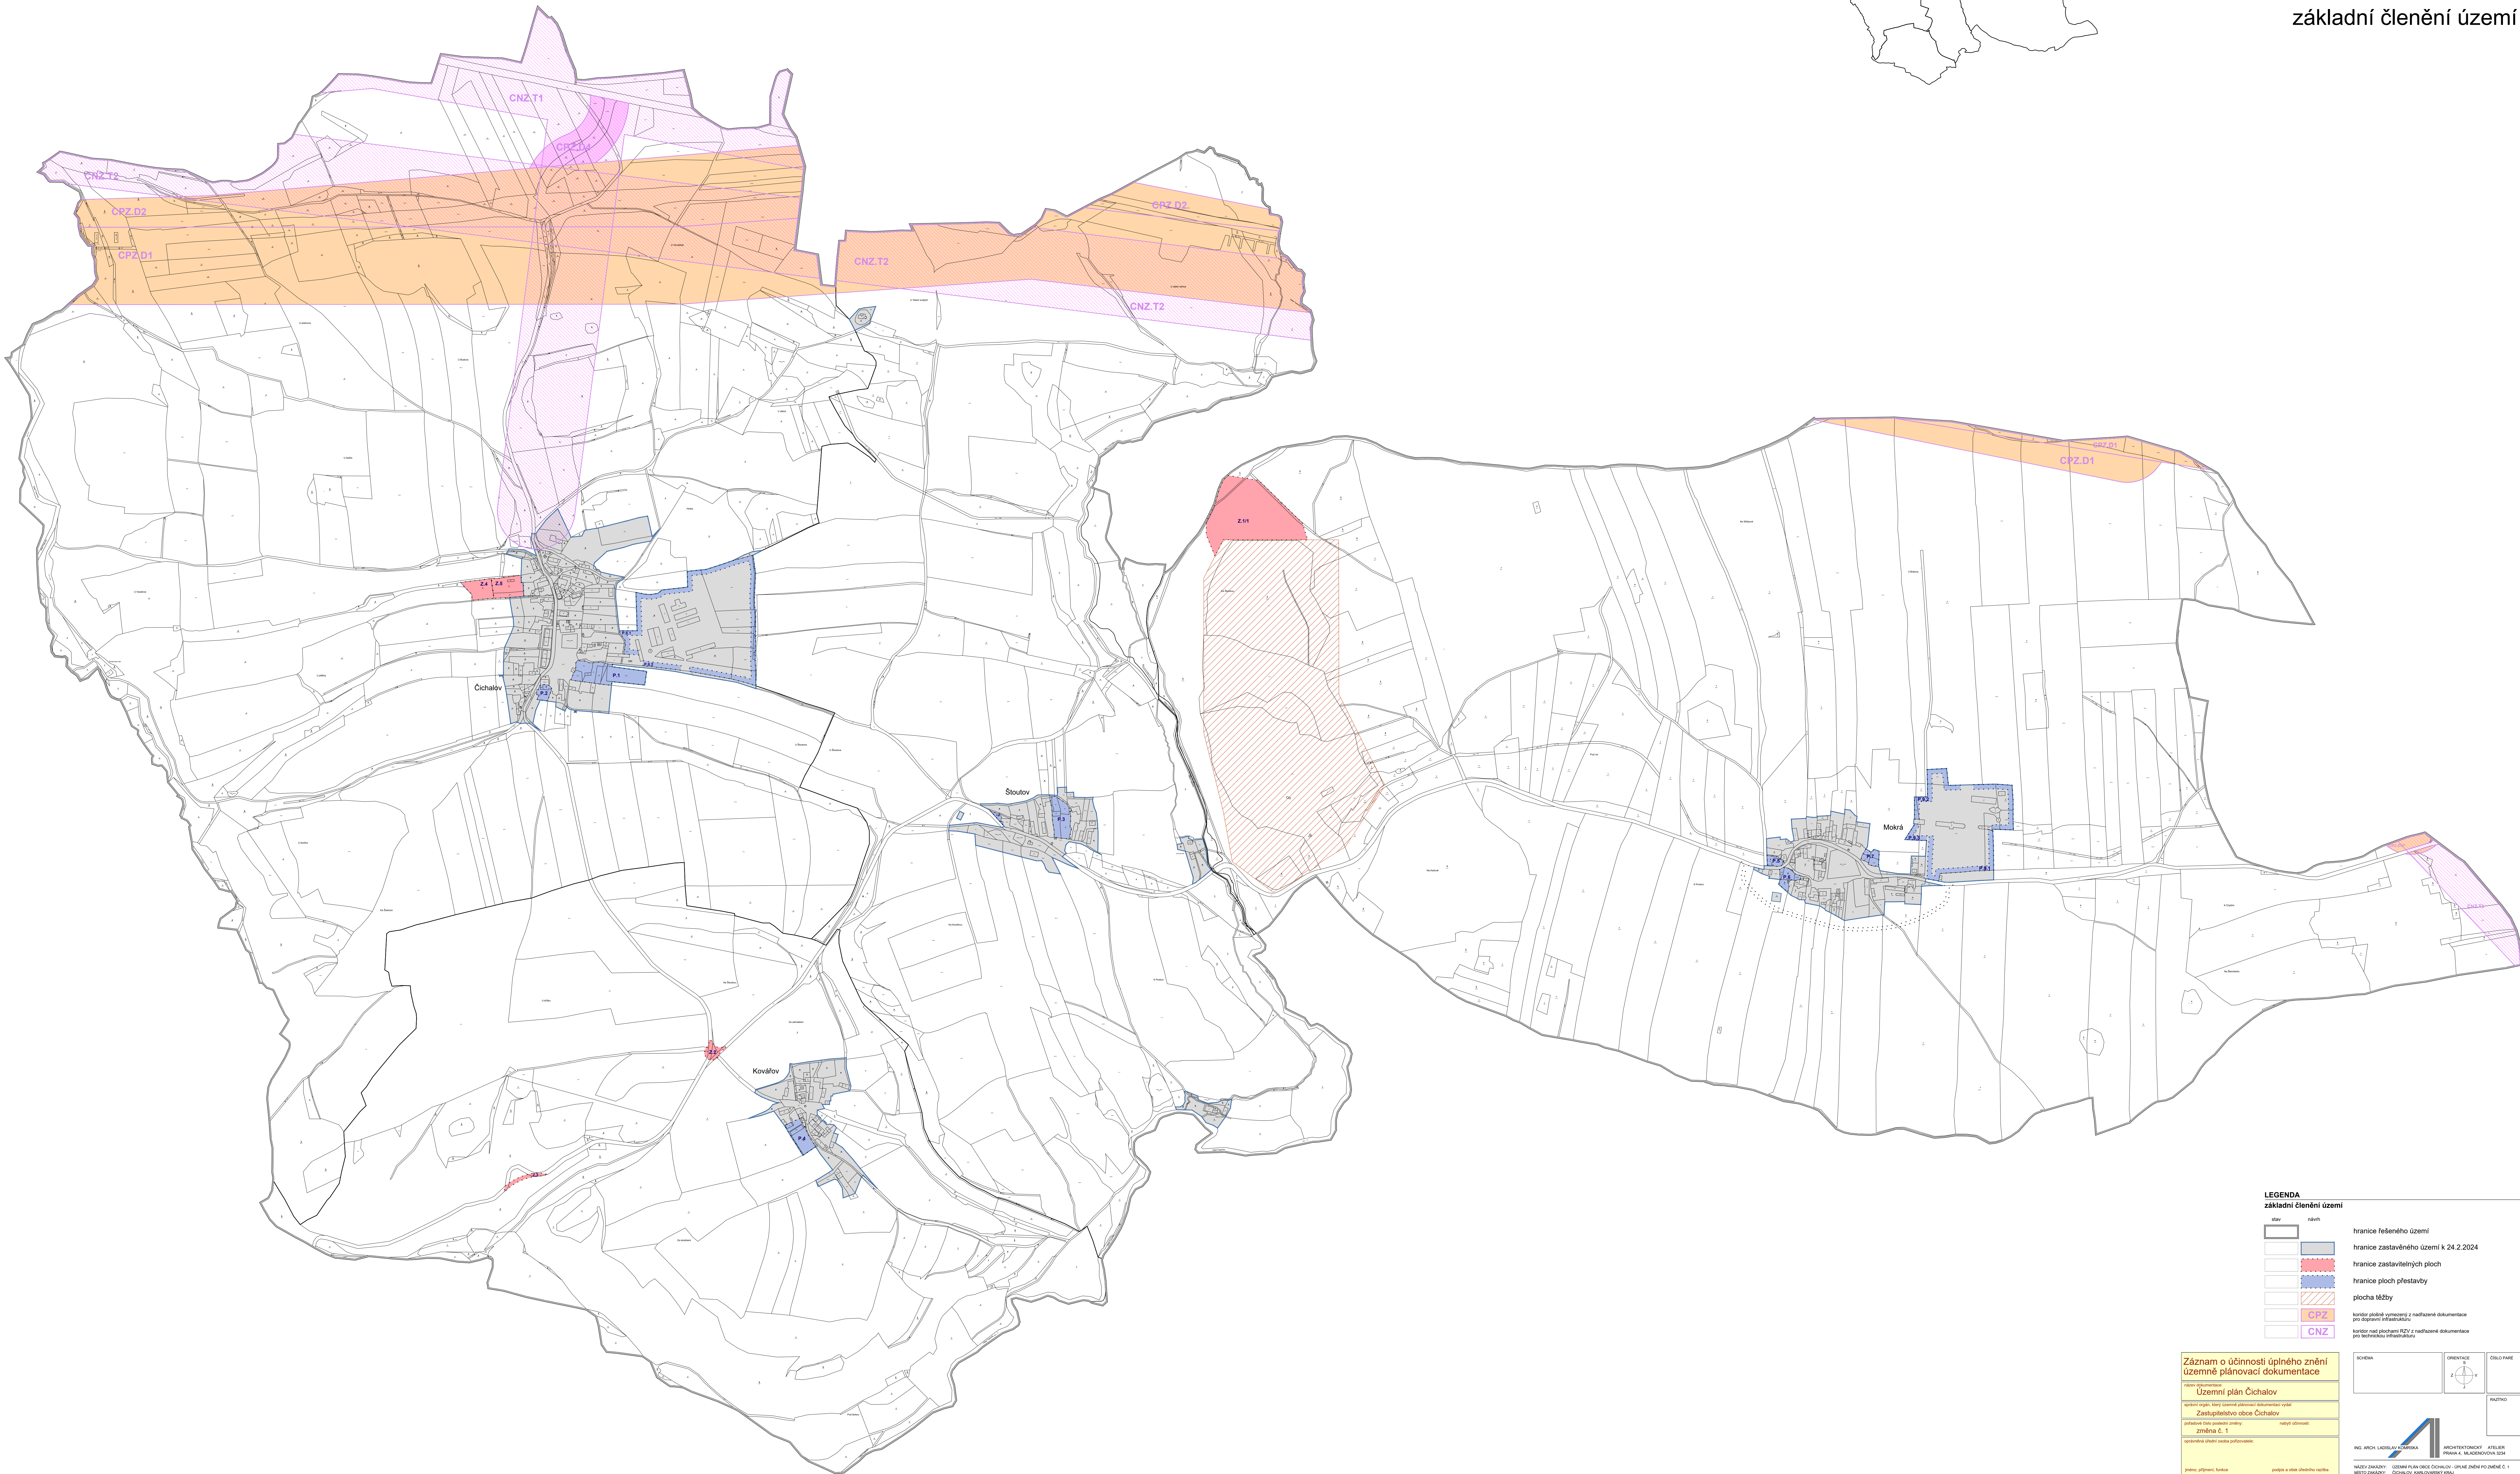

územní plán Čichalov - úplné znění po změně č. 1

základní členění území

LEGENDA
základní členění území

	hranice řešeného území
	hranice zastavěného území k 24.2.2024
	hranice zastavěných ploch
	hranice ploch přestavby
	plocha těžby
	území pláně určené z řešené dokumentace pro technickou vymezení
	území nad plochami RDV z řešené dokumentace pro technickou vymezení

Záznam o účinnosti úplného znění územní plánovací dokumentace

Název dokumentace: Územní plán Čichalov
Územní plán obce Čichalov
Zastupitelstvo obce Čichalov
příloha č. 1
Územní plán obce Čichalov

Číslo územní plánovací dokumentace

Územní plán obce Čichalov - Úplné znění po změně č. 1
Územní plán obce Čichalov - Úplné znění po změně č. 1
Územní plán obce Čichalov - Úplné znění po změně č. 1

Územní plán obce Čichalov - Úplné znění po změně č. 1