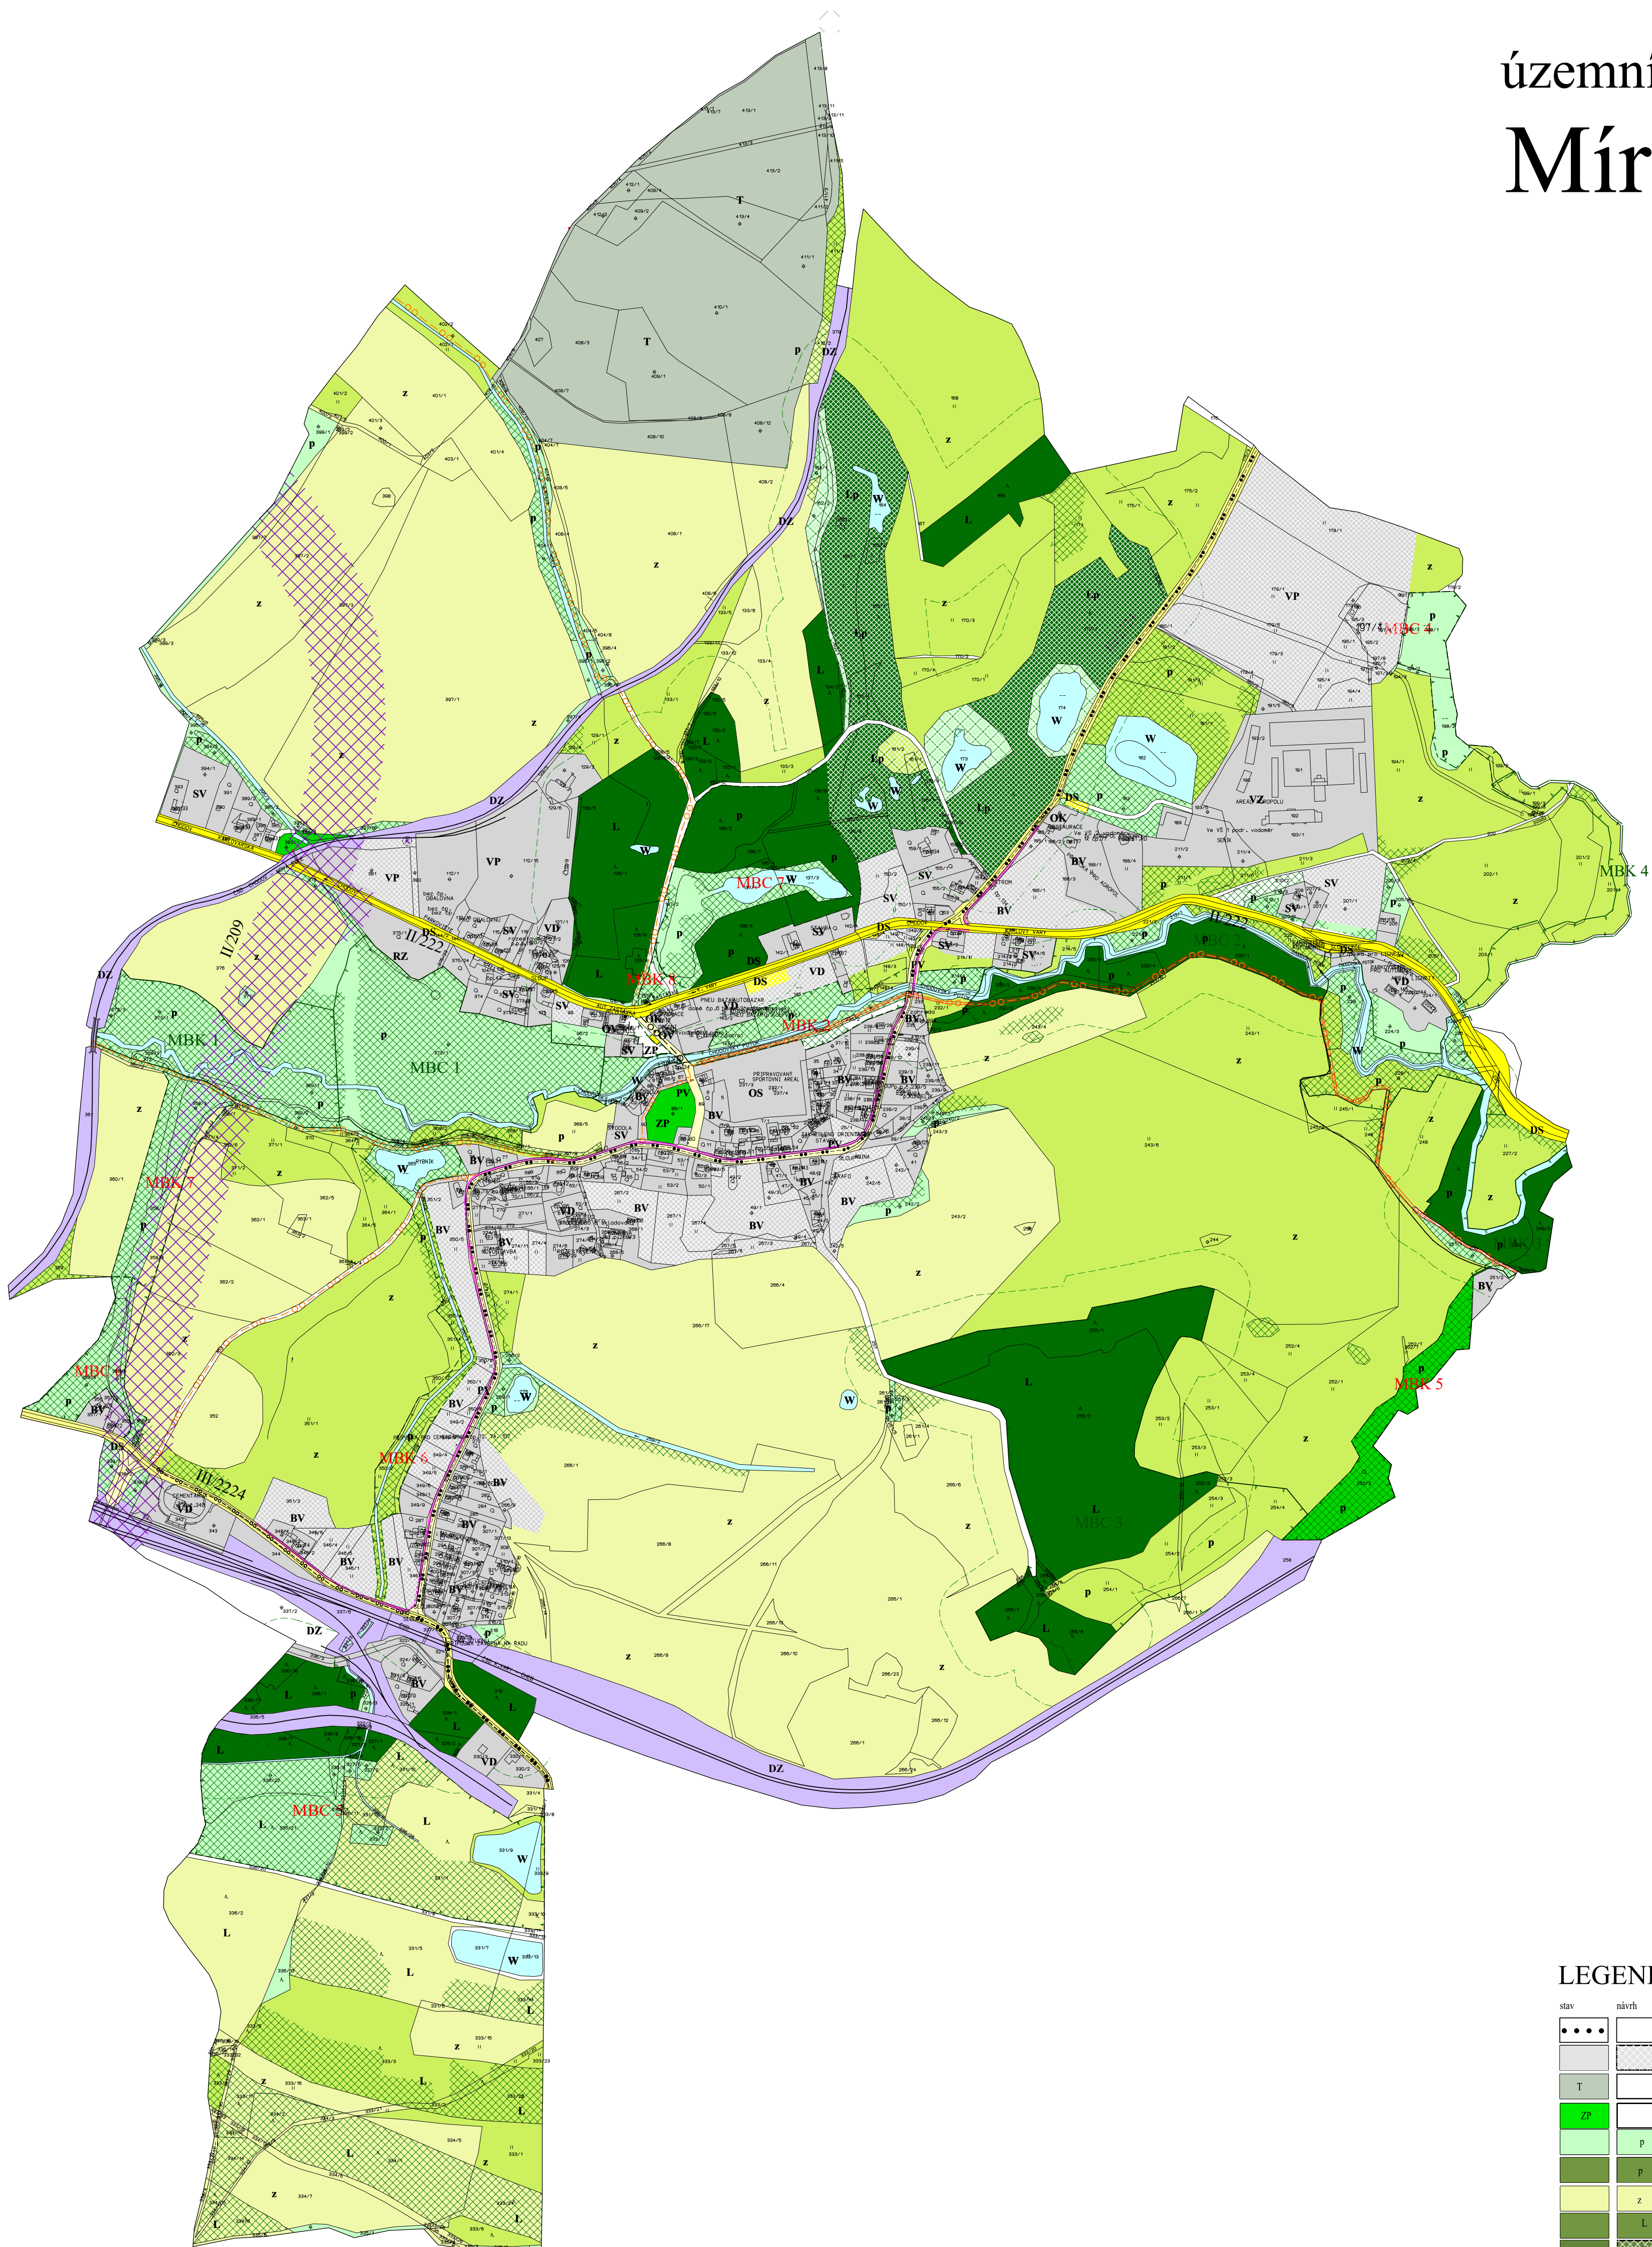

územní plán Mírová

LEGENDA:

stav	návrh
•••••	hranice řešeného území
■	zastavěné plochy
T	plocha těžby T
ZP	veřejné prostranství - parková zeleň sídla ZP
P	nezastavěné plochy přírodní p
P	nezastavěné plochy přírodní les p
Z	nezastavěné plochy zemědělské z
L	nezastavěné plochy lesní L
■	veřejné prostranství lesopark Lp
■	plochy mimolesní vysoké zeleně
■	aleje
■	vodní plochy, toky
■	lokální biocentrum
■	lokální biokoridor
■	plochy silniční dopravy nadmístního významu řešené koridorem-přiléhající