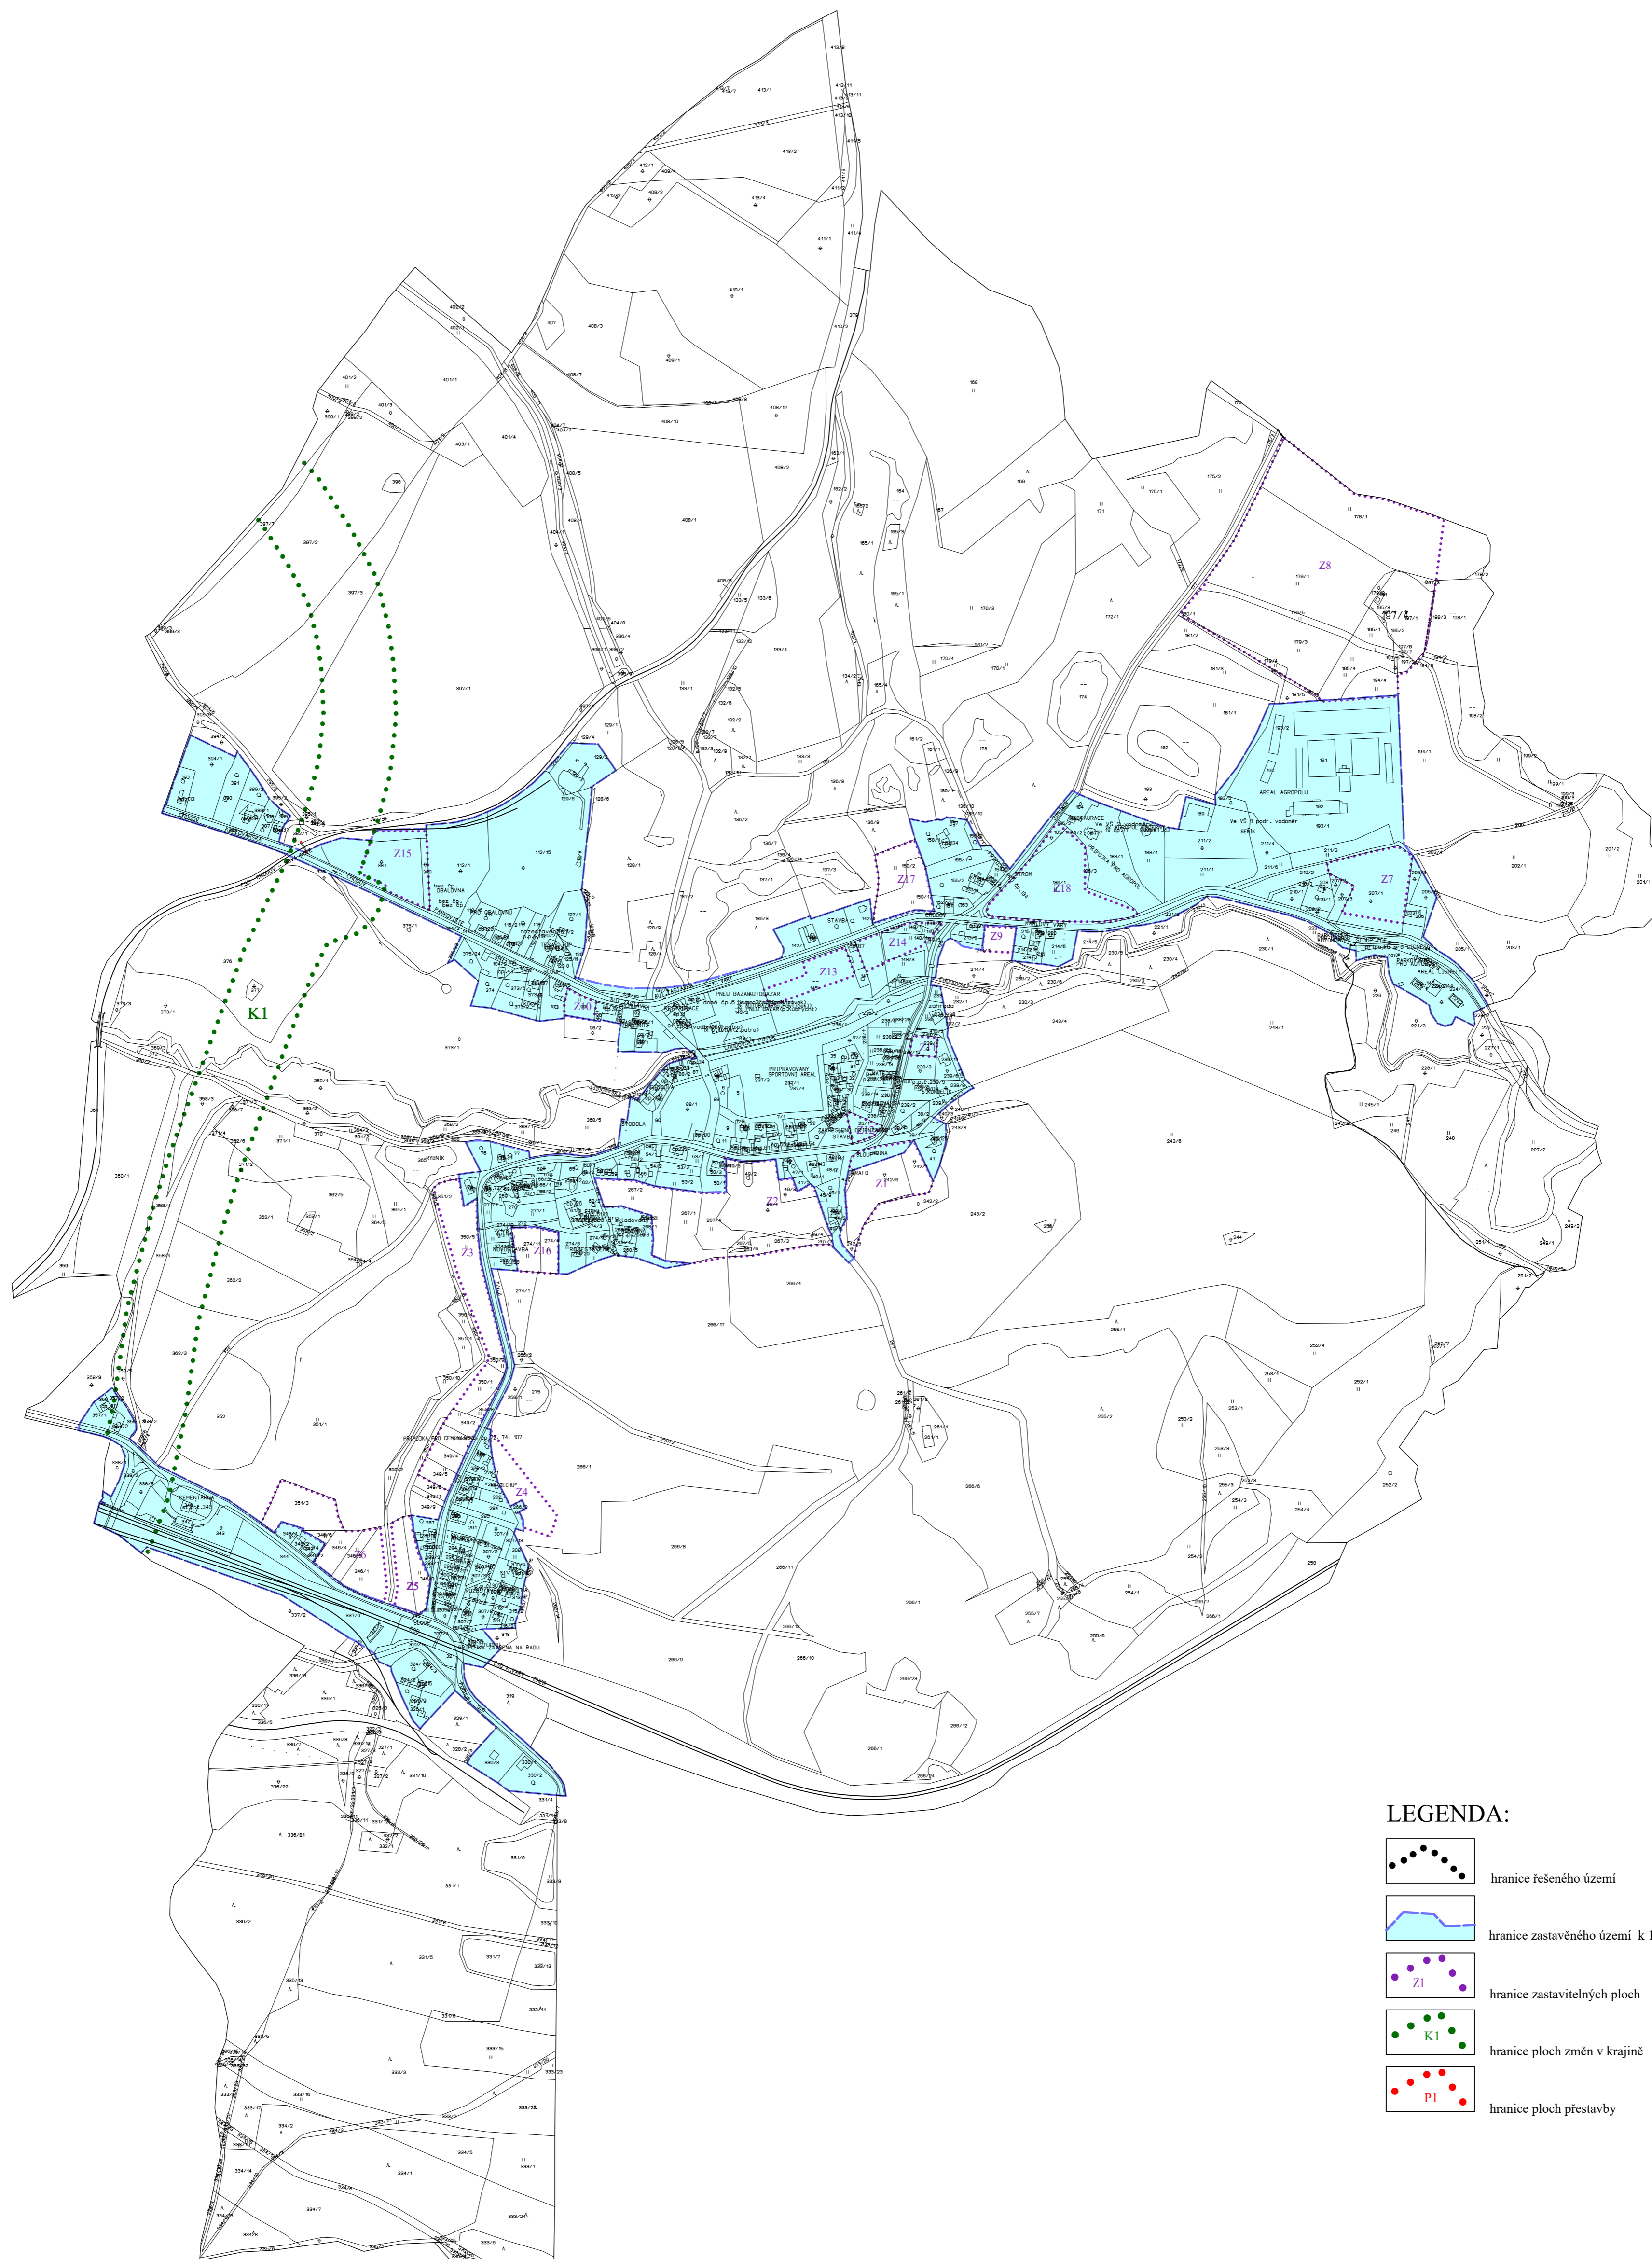

územní plán Mírová

LEGENDA:

-  hranice řešeného území
-  hranice zastavěného území k 1.11.2017
-  Z1
hranice zastavitelných ploch
-  K1
hranice ploch změn v krajině
-  P1
hranice ploch přestavby