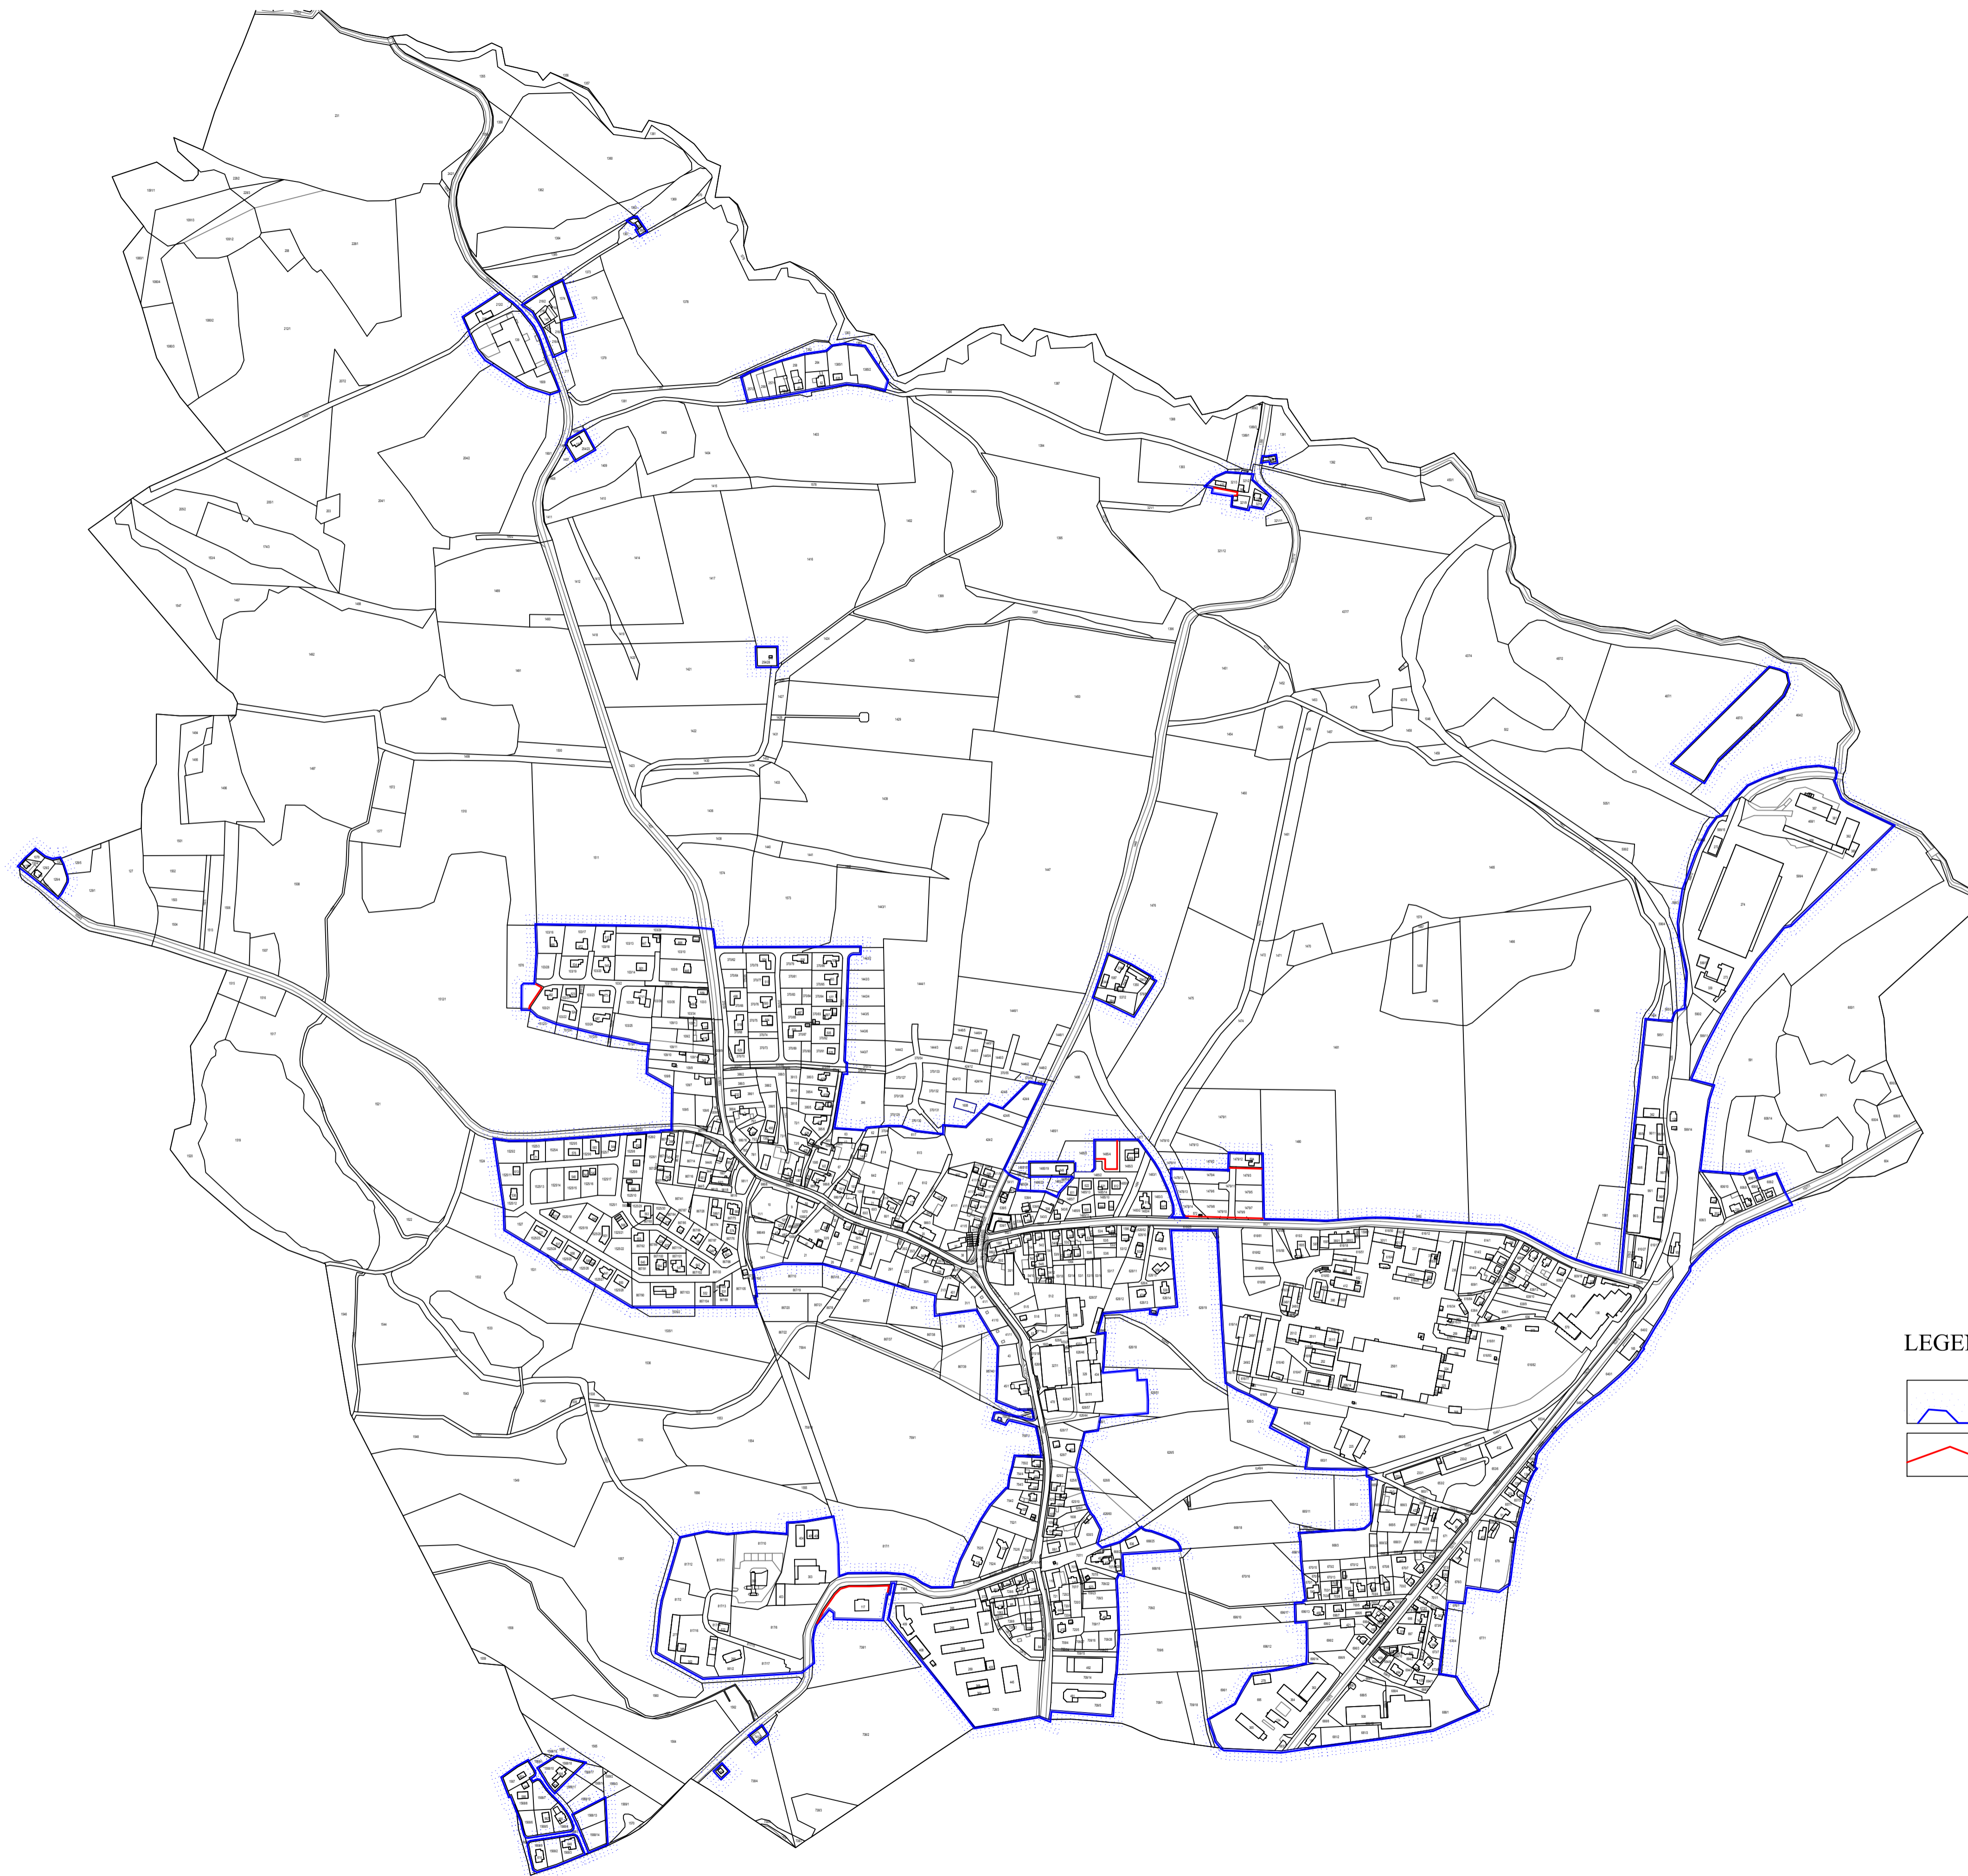

Územní plán
OTOVICE
Změna č.3

LEGENDA:

-  hranice zastavěného území k 1.4.2021
-  rušená hranice zastavěného území k 1.4.2014