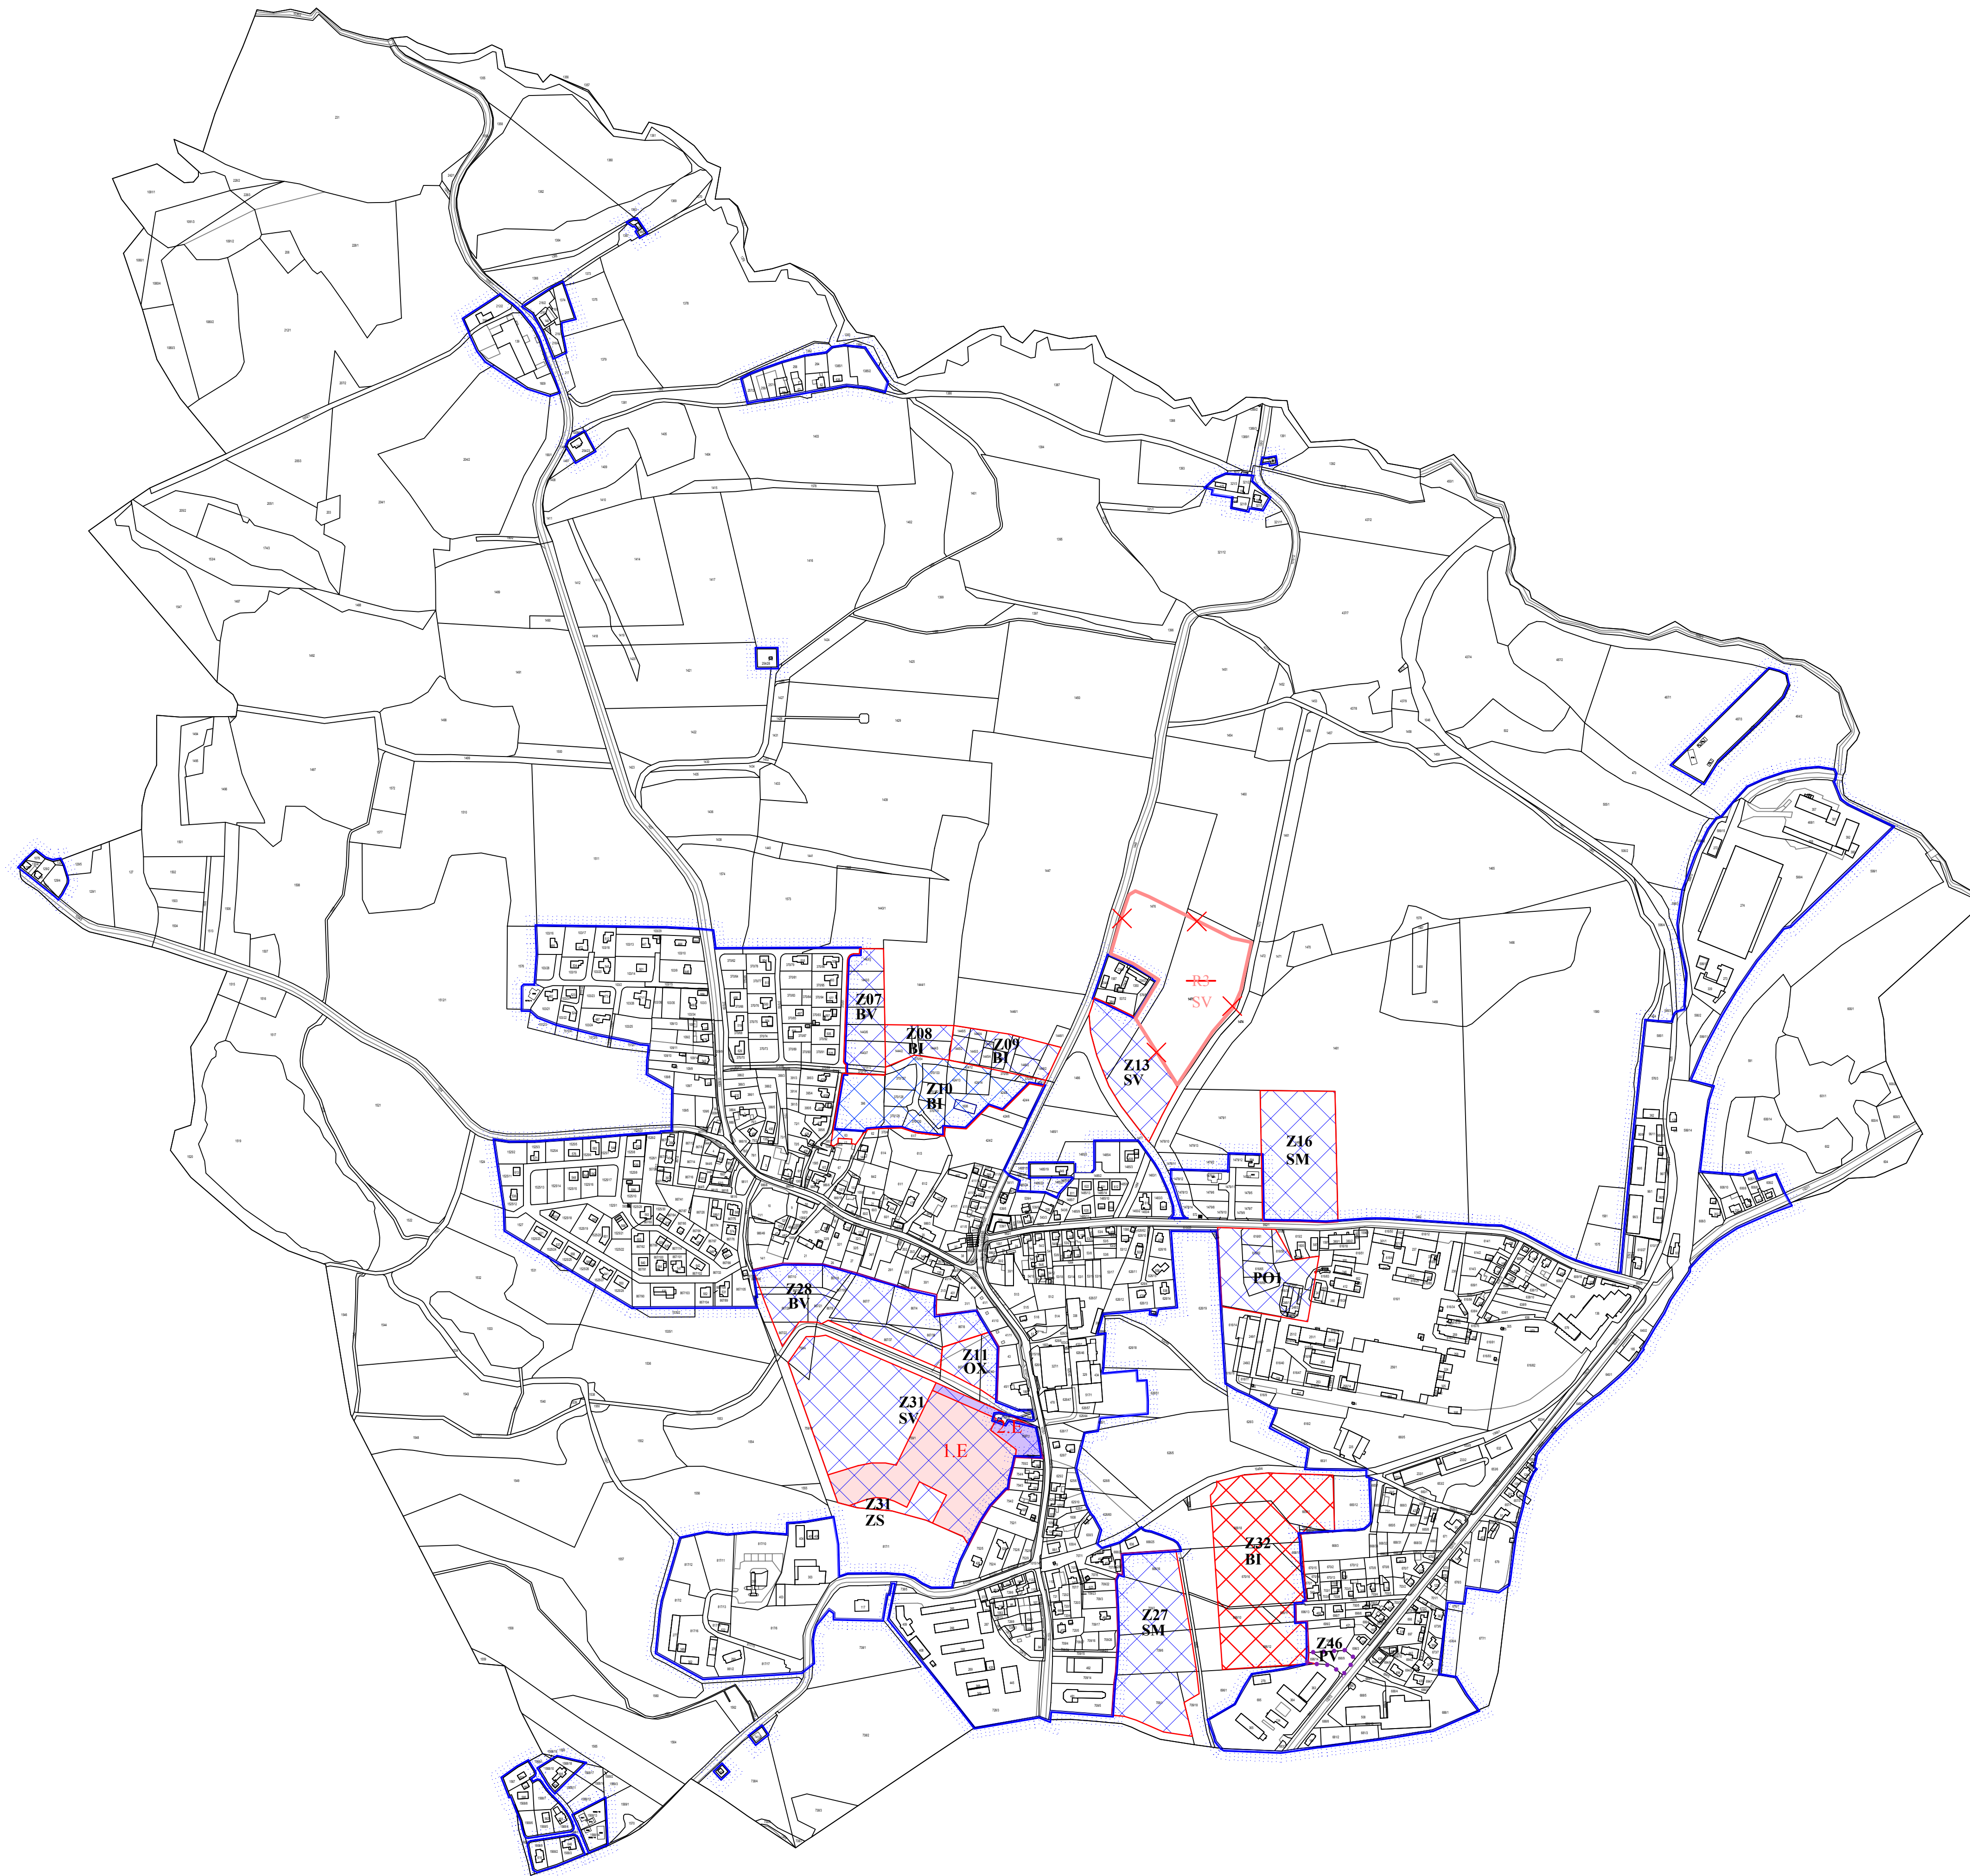

# Územní plán OTOVICE Změna č.3

## LEGENDA:

-  hranice zastavěného území k 1.4.2021
-  podmínka zpracování územní studie
-  již zpracovaná územní studie
-  etapizace výstavby
-  zastavitelné plochy
-  rušené plochy rezerv R