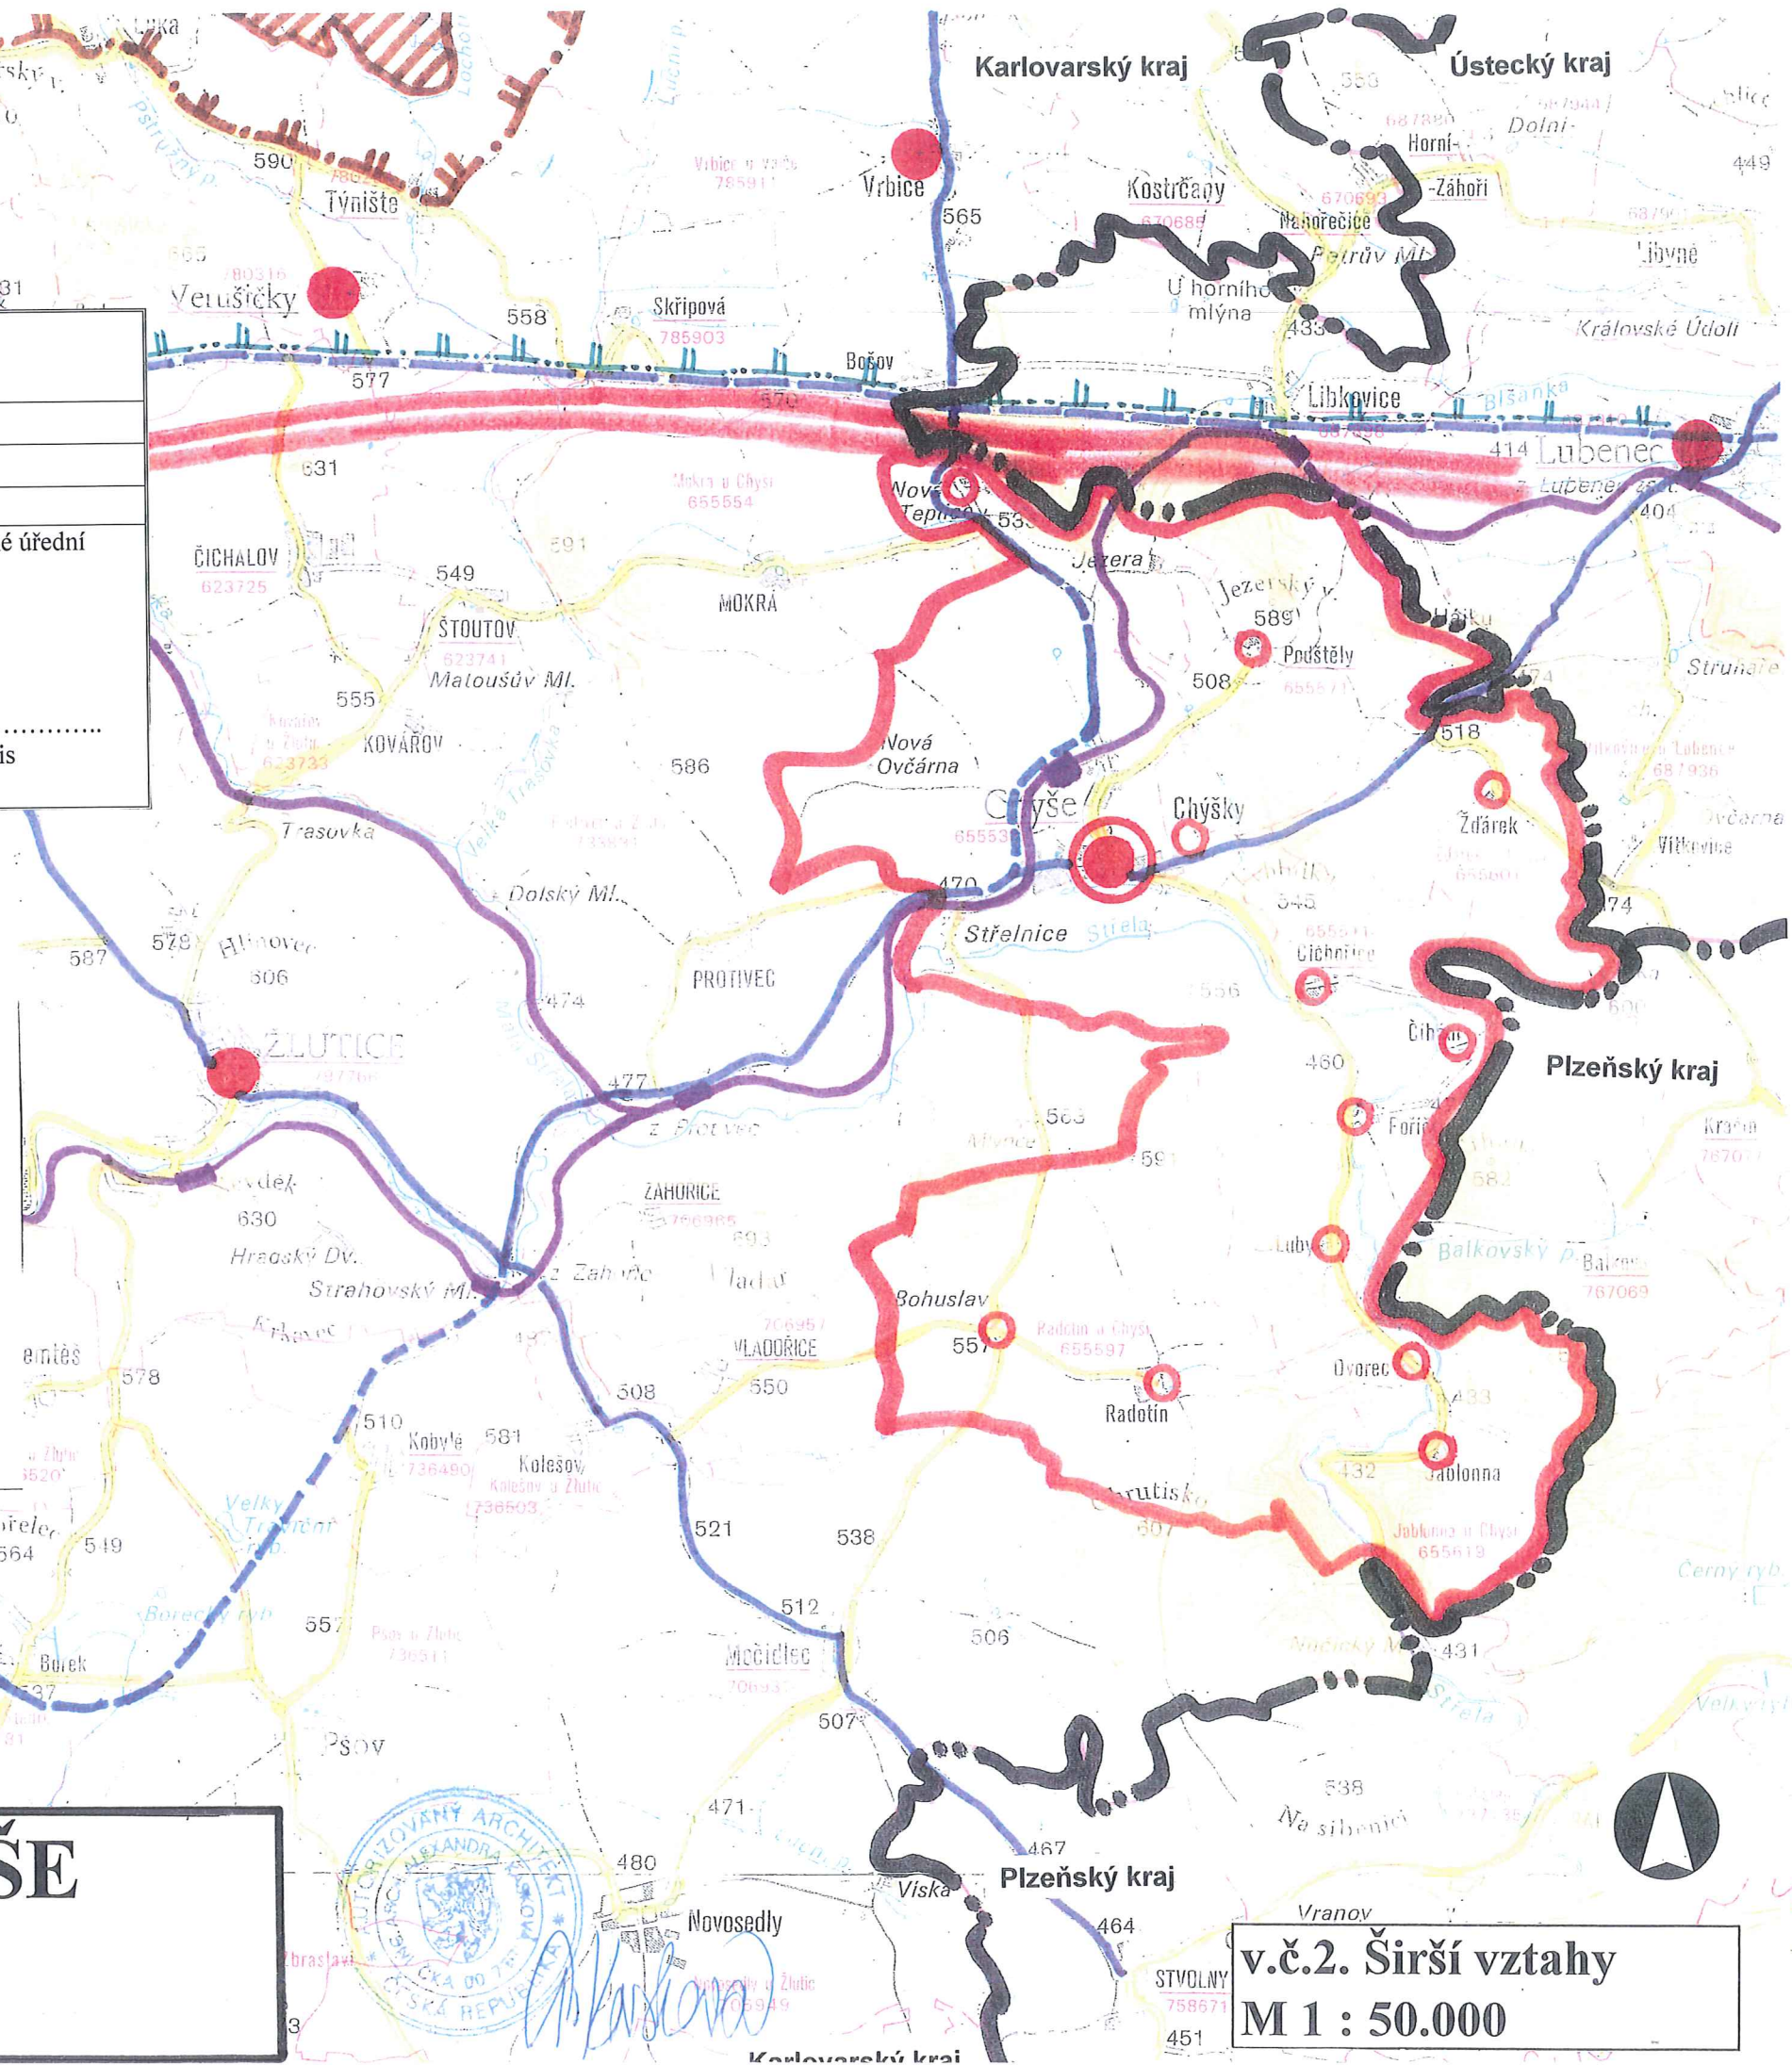

## ZÁZNAM O ÚČINNOSTI Územní plán Chyše

Správní orgán: <b>Zastupitelstvo města Chyše</b>	Číslo jednací: SÚ/2634/07
	Datum vydání: 1.12.2011
	Datum nabytí účinnosti: 20.12.2011
Jméno a příjmení oprávněné úřední osoby pořizovatele:  <b>Ing. arch. Irena Václavčíková</b> vedoucí odd. úřad územního plánování, odbor ÚÚP a SÚ Magistrát města Karlovy Vary	Otisk úředního razítka: 
	Podpis oprávněné úřední osoby:  ..... podpis

## LEGENDA

STAV	NÁVRH	
		hranice krajů
		hranice území obce Chyše
		obec Chyše
		osady na území obce Chyše
		obec se sídlem OÚ
		rychlostní silnice R6
		silnice II. třídy
		silnice III. třídy
		železnice
		hranice vojenského újezdu Hradiště
		ochranné pásmo vojenského újezdu Hradiště
		hranice ptačí oblasti Doupovské hory č. CZ 0411002

# ÚZEMNÍ PLÁN CHYŠE

## část odůvodnění

v.č.2. Širší vztahy  
M 1 : 50.000