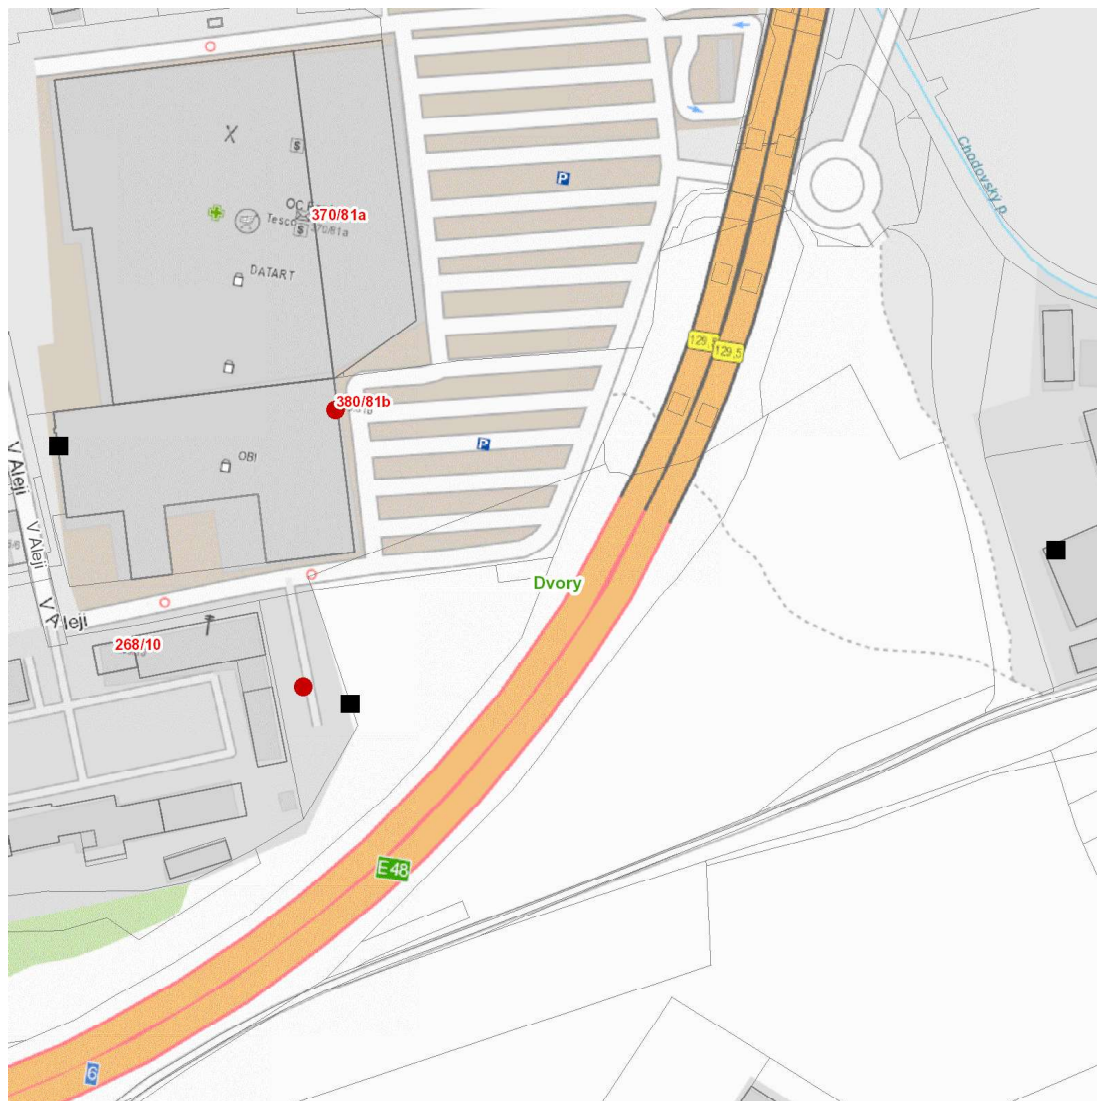

dne **23. 5. 2024** od **7:00** do **17:00** hodin

Plánovaná odstávka zahrnuje tyto lokality:**Karlovy Vary** (okres Karlovy Vary)část obce **Dvory****Chebská: č. o. 81b**kat. území **Dvory** (kód **663549**): **parcelní č. 511**

dne 23. 5. 2024 od 7:00 do 17:00 hodin**Orientační mapový podklad odstávkou dotčených lokalit****VYSVĚTLIVKY**

- – adresy dotčené odstávkou elektřiny
- – místa připojení k elektrické síti dotčená odstávkou

INFORMACE ZASLÁNA

IDDS: a89bwi8 (Statutární město Karlovy Vary)